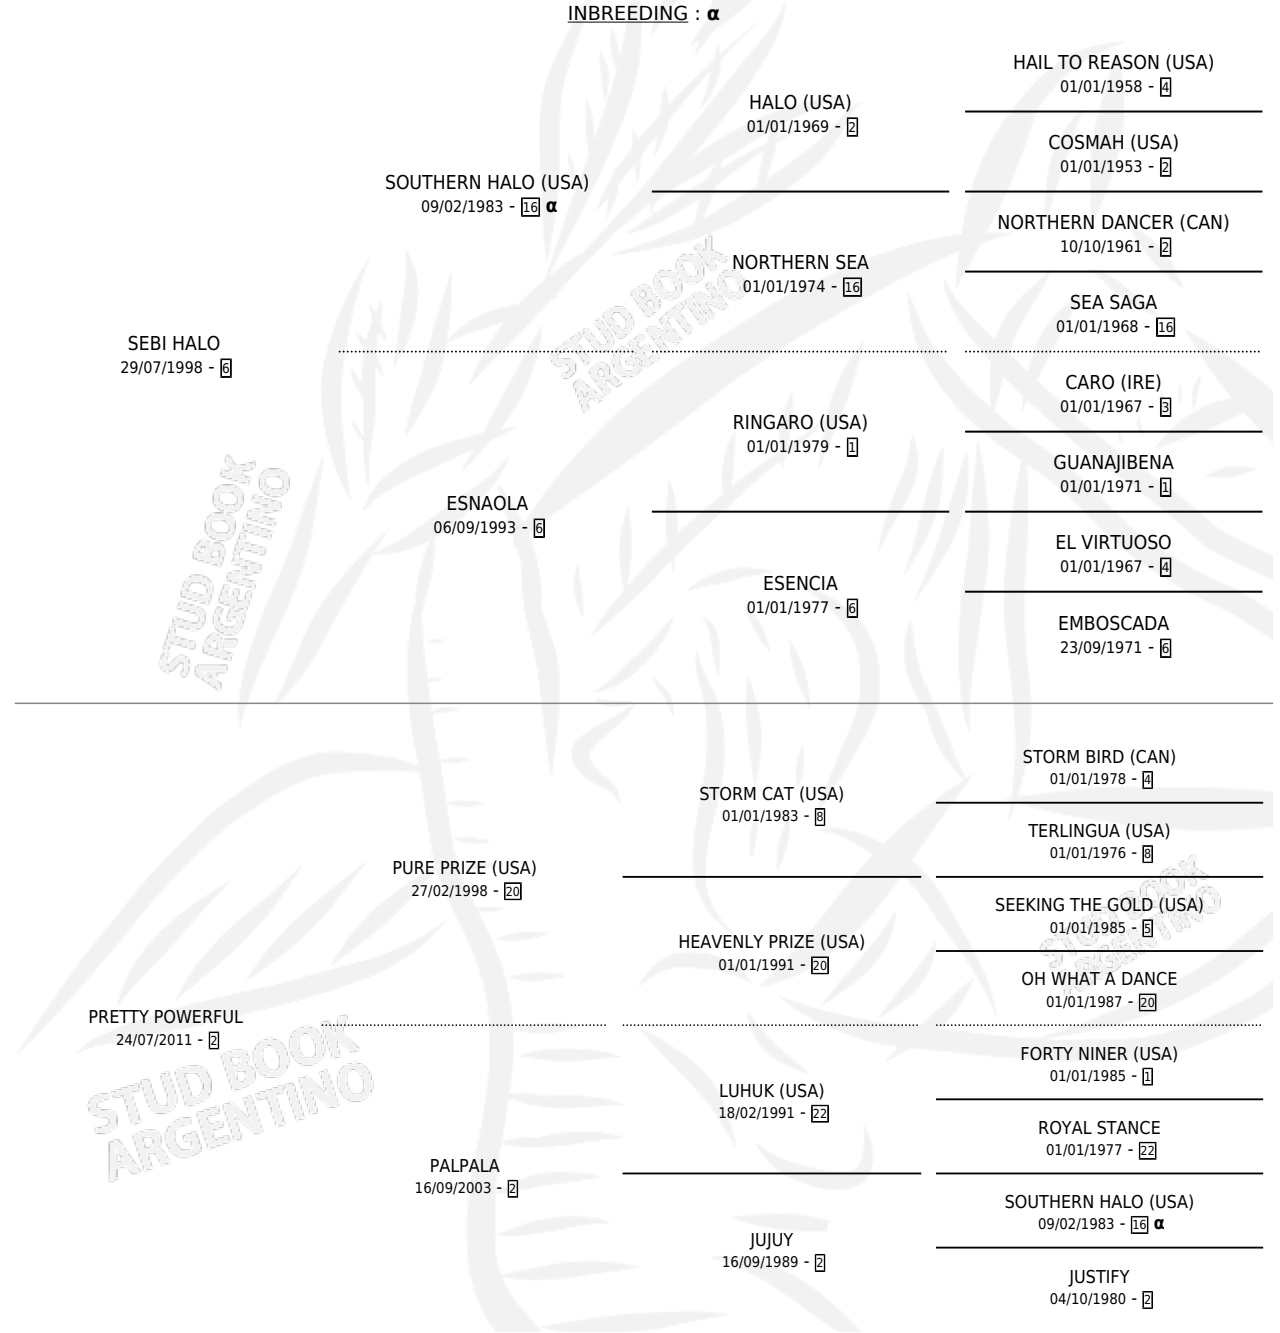

SIGLO VEINTE

por **SEBI HALO** y **PRETTY POWERFUL** por **PURE PRIZE**
(USA)

Argentina · Macho · Zaino · SP · 14/10/2020
Familia 2-g · Volumen 44

ESTADO

TIPIFICACIÓN SANGUÍNEA	X
TIPIFICACIÓN POR ADN	✓
PASAPORTE	✓
IDENTIFICACIÓN POR MICROCHIP	✓
REPRODUCTOR	X

Lugar de nacimiento: El Paraiso
Criador: El Paraiso

PEDIGREE

INBREEDING : α

CAMPAÑA

Solo carreras oficiales de Argentina

POR EDAD

EDAD	CC	1°	2°	3°	4°	5°	NP	CLC	CLG	CLCG1	CLGG1	IMPORTE	GANANCIA / CC
3 AÑOS	5	0	0	2	0	0	3	0	0	0	0	\$649,366	\$129,873
4 AÑOS	7	0	0	2	0	1	4	0	0	0	0	\$1,004,500	\$143,500
5 AÑOS	5	3	1	1	0	0	0	0	0	0	0	\$8,635,000	\$1,727,000
TOTALES	17	3	1	5	0	1	7	0	0	0	0	\$10,288,866	\$605,227
%		17.6%	5.9%	29.4%	0.0%	5.9%	41.2%	0.0%	0.0%	0.0%	0.0%		

Ganador de 3 carreras en Palermo y La Plata - \$10,288,866, a los 5 años.

POR DISTANCIA

HIPODROMO	CC	1°	2°	3°	4°	5°	NP	CLC	CLG	CLCG1	CLGG1	IMPORTE
LA PLATA	11	2	0	4	0	0	5	0	0	0	0	\$5,726,366
1100 MTS	4	1	0	2	0	0	1	0	0	0	0	\$2,969,366
1000 MTS	7	1	0	2	0	0	4	0	0	0	0	\$2,757,000
PALERMO	6	1	1	1	0	1	2	0	0	0	0	\$4,562,500
1000 MTS	6	1	1	1	0	1	2	0	0	0	0	\$4,562,500