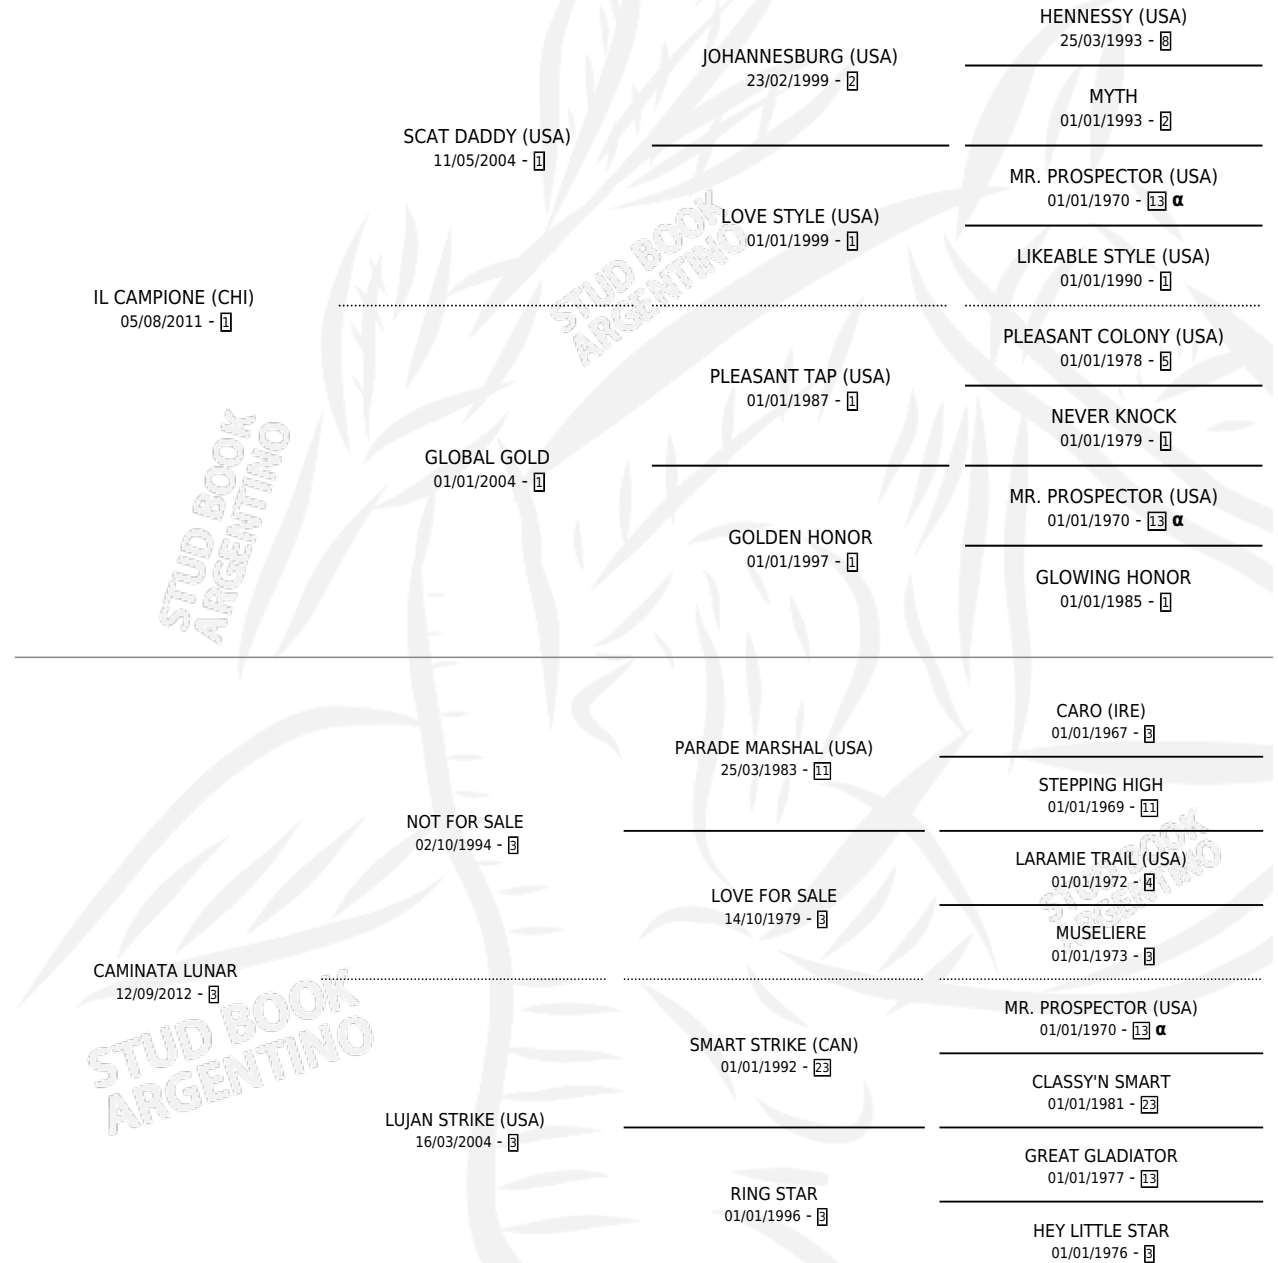

EL MOONWALK

por **IL CAMPIONE (CHI)** y **CAMINATA LUNAR** por **NOT FOR SALE**

Argentina · Macho · Tordillo · SP · 15/10/2020
Familia 3 · Volumen 44

ESTADO

TIPIFICACIÓN SANGUÍNEA	X
TIPIFICACIÓN POR ADN	✓
PASAPORTE	✓
IDENTIFICACIÓN POR MICROCHIP	✓
REPRODUCTOR	X

Lugar de nacimiento: El Paraiso

Criador: El Paraiso

PEDIGREE

INBREEDING : α

CAMPAÑA

Solo carreras oficiales de Argentina

POR EDAD

EDAD	CC	1°	2°	3°	4°	5°	NP	CLC	CLG	CLCG1	CLGG1	IMPORTE	GANANCIA / CC
3 AÑOS	8	0	1	1	3	1	2	0	0	0	0	\$1,156,500	\$144,563
4 AÑOS	11	1	3	3	0	1	3	0	0	0	0	\$6,033,800	\$548,527
TOTALES	19	1	4	4	3	2	5	0	0	0	0	\$7,190,300	\$378,437
%		5.3%	21.1%	21.1%	15.8%	10.5%	26.3%	0.0%	0.0%	0.0%	0.0%		

Ganador en La Plata - \$7,190,300, a los 4 años.

POR DISTANCIA

HIPODROMO	CC	1°	2°	3°	4°	5°	NP	CLC	CLG	CLCG1	CLGG1	IMPORTE
SAN ISIDRO	7	0	0	2	1	1	3	0	0	0	0	\$785,500
1200 MTS	4	0	0	0	1	1	2	0	0	0	0	\$157,500
1100 MTS	2	0	0	1	0	0	1	0	0	0	0	\$338,000
1300 MTS	1	0	0	1	0	0	0	0	0	0	0	\$290,000
LA PLATA	10	1	3	2	1	1	2	0	0	0	0	\$5,939,800
1200 MTS	8	1	3	2	1	0	1	0	0	0	0	\$5,745,800
1500 MTS	1	0	0	0	0	1	0	0	0	0	0	\$153,000
1300 MTS	1	0	0	0	0	0	1	0	0	0	0	\$41,000
PALERMO	2	0	1	0	1	0	0	0	0	0	0	\$465,000
1200 MTS	2	0	1	0	1	0	0	0	0	0	0	\$465,000