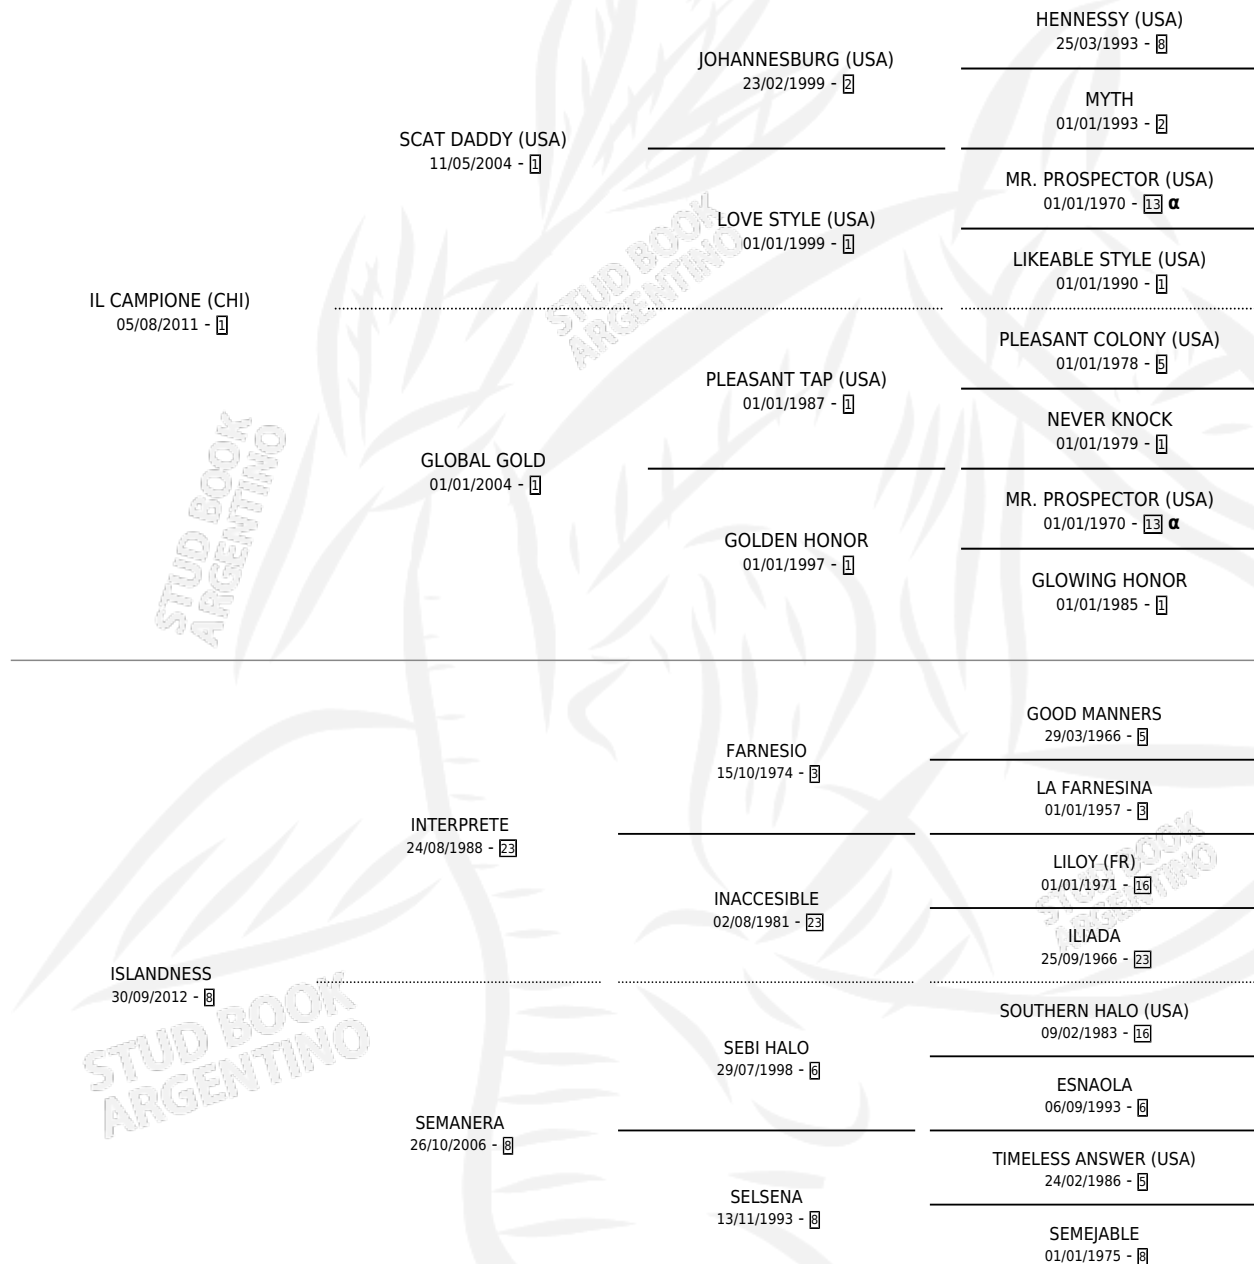

ECCLESTONE

por **IL CAMPIONE (CHI)** y **ISLANDNESS** por **INTERPRETE**

Argentina · Macho · Zaino · SP · 29/09/2020
Familia 8-d · Volumen 44

ESTADO

TIPIFICACIÓN SANGUÍNEA	X
TIPIFICACIÓN POR ADN	X
PASAPORTE	X
IDENTIFICACIÓN POR MICROCHIP	✓
REPRODUCTOR	X

Lugar de nacimiento: El Paraiso

Criador: El Paraiso

PEDIGREE

INBREEDING : α

ECCLESTONE

Datos oficiales del Stud Book Argentino

Documento generado el 06/05/2026

studbook.org.ar