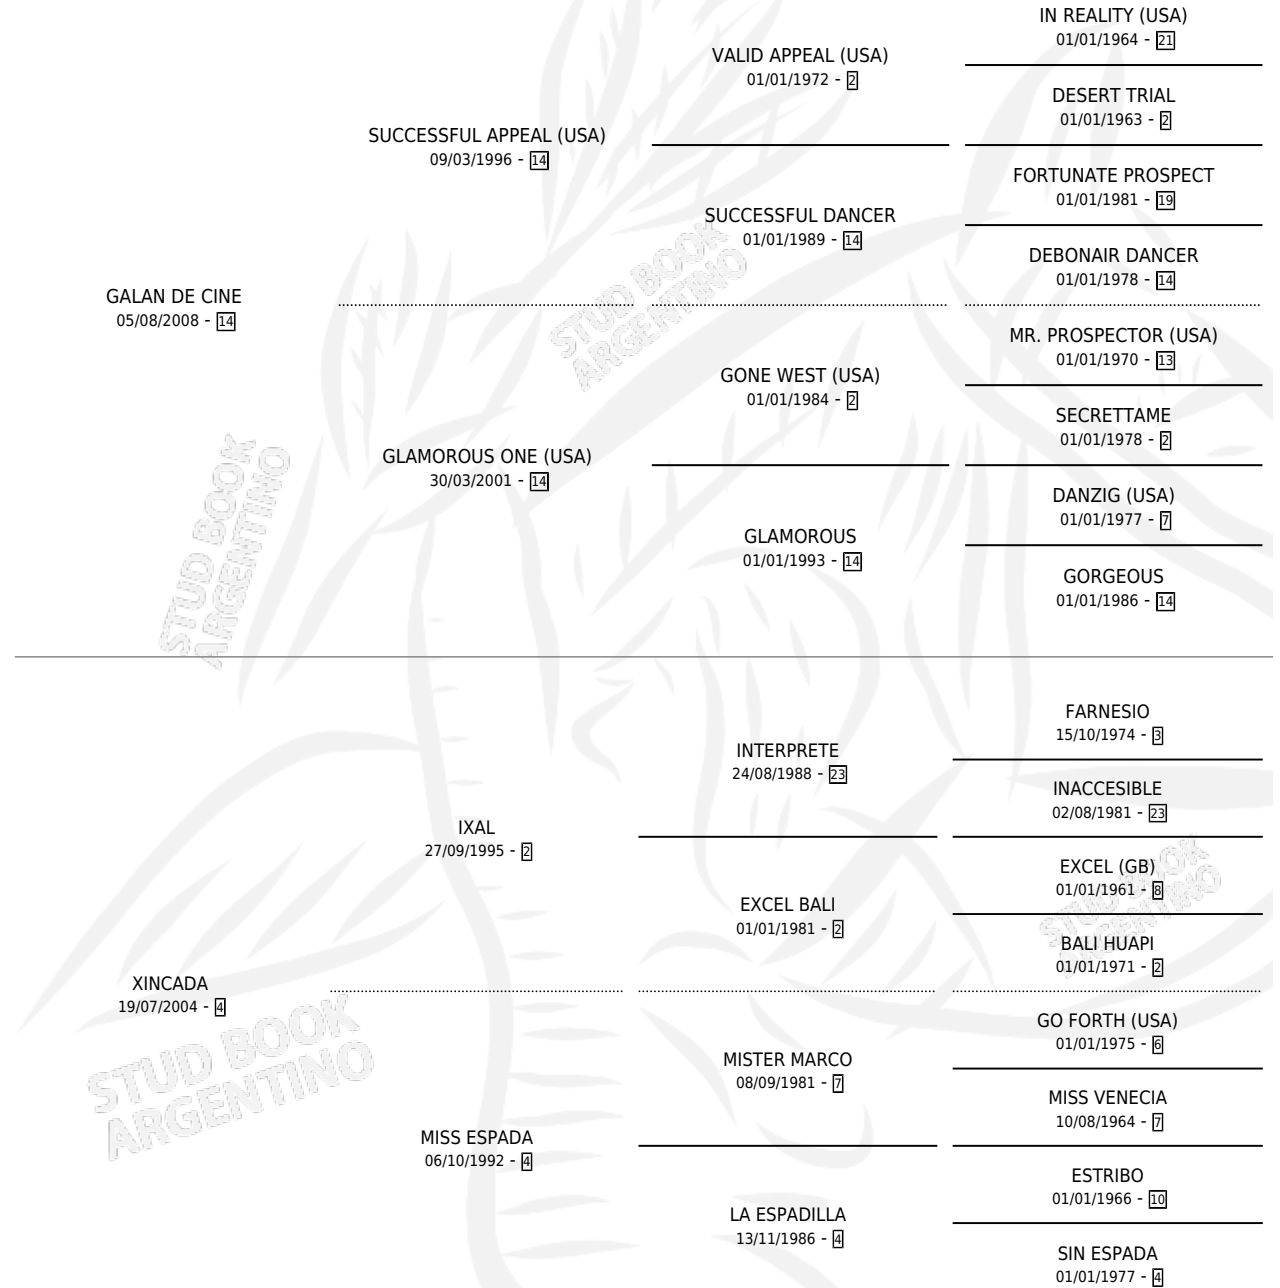

GUNS AND ROSES

por GALAN DE CINE y XINCADA por IXAL

Argentina · Macho · Zaino · SP · 23/09/2020
Familia 4-k · Volumen 44

ESTADO

TIPIFICACIÓN SANGUÍNEA	X
TIPIFICACIÓN POR ADN	✓
PASAPORTE	✓
IDENTIFICACIÓN POR MICROCHIP	✓
REPRODUCTOR	X

Lugar de nacimiento: El Paraiso

Criador: El Paraiso

PEDIGREE