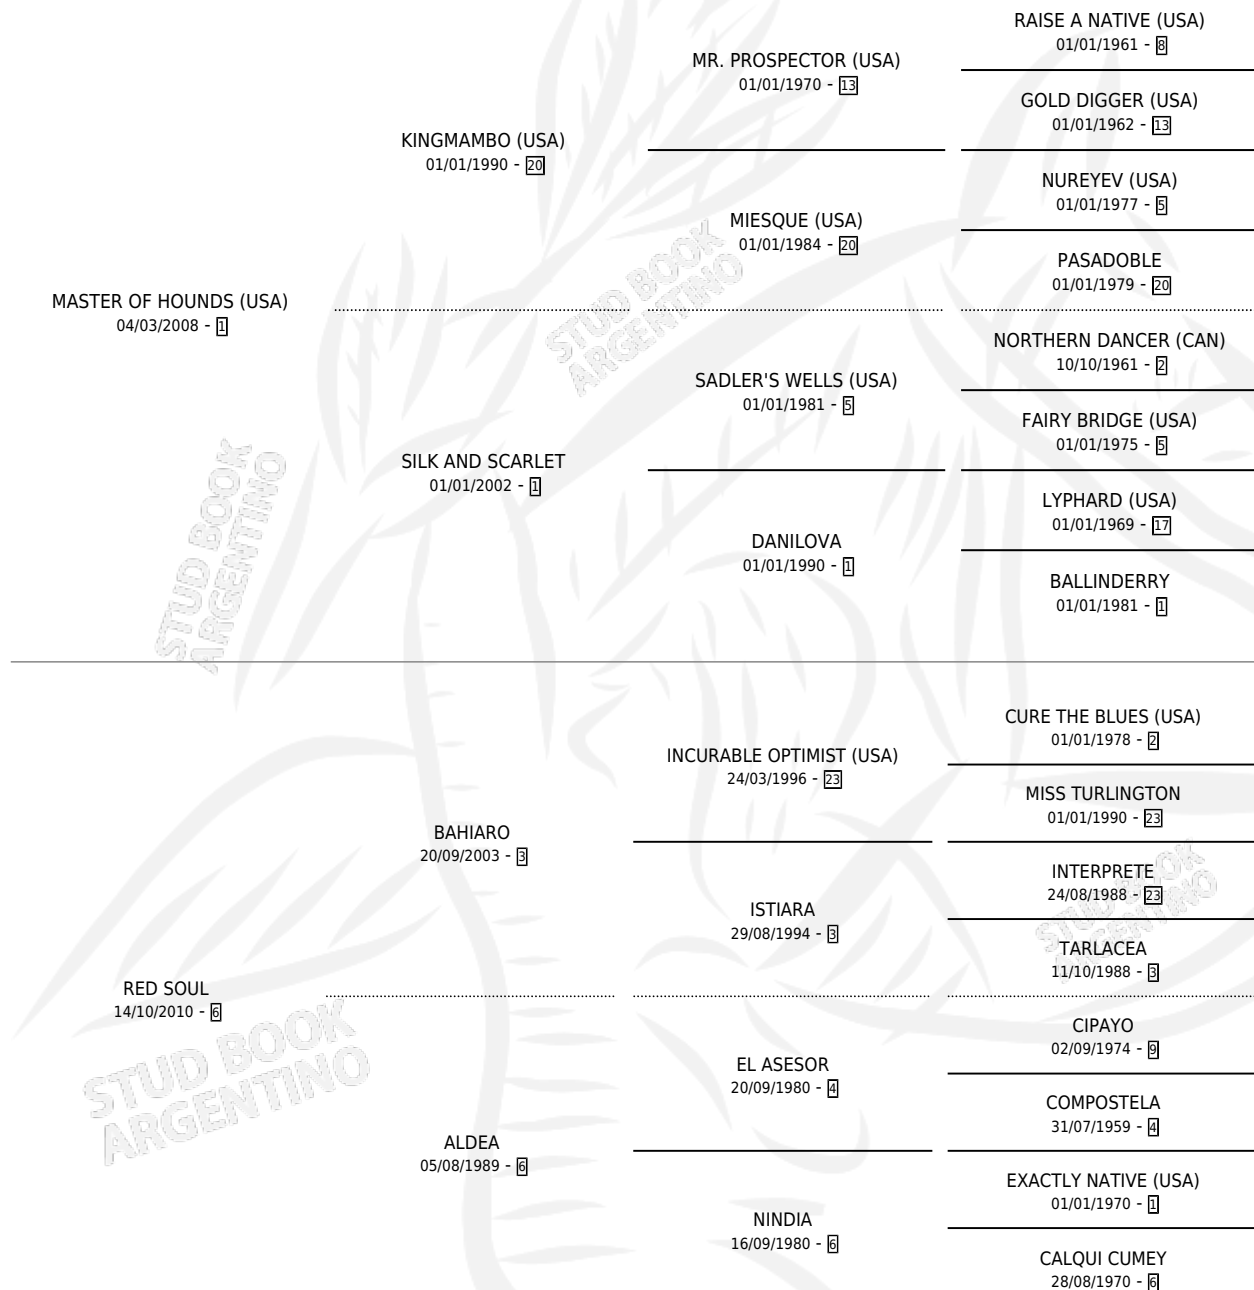

MAYA SOUL

por **MASTER OF HOUNDS (USA)** y **RED SOUL** por **BAHIARO**

Argentina · Hembra · Zaino · SP · 24/09/2020
Familia 6-e · Volumen 44

ESTADO

TIPIFICACIÓN SANGUÍNEA	X
TIPIFICACIÓN POR ADN	✓
PASAPORTE	✓
IDENTIFICACIÓN POR MICROCHIP	✓
REPRODUCTOR	✓

Lugar de nacimiento: El Paraiso
Criador: El Paraiso

~

HIJOS

	MACHOS	HEMBRAS
1 NACIERON	1	0

SIN ACTUACIONES

PEDIGREE