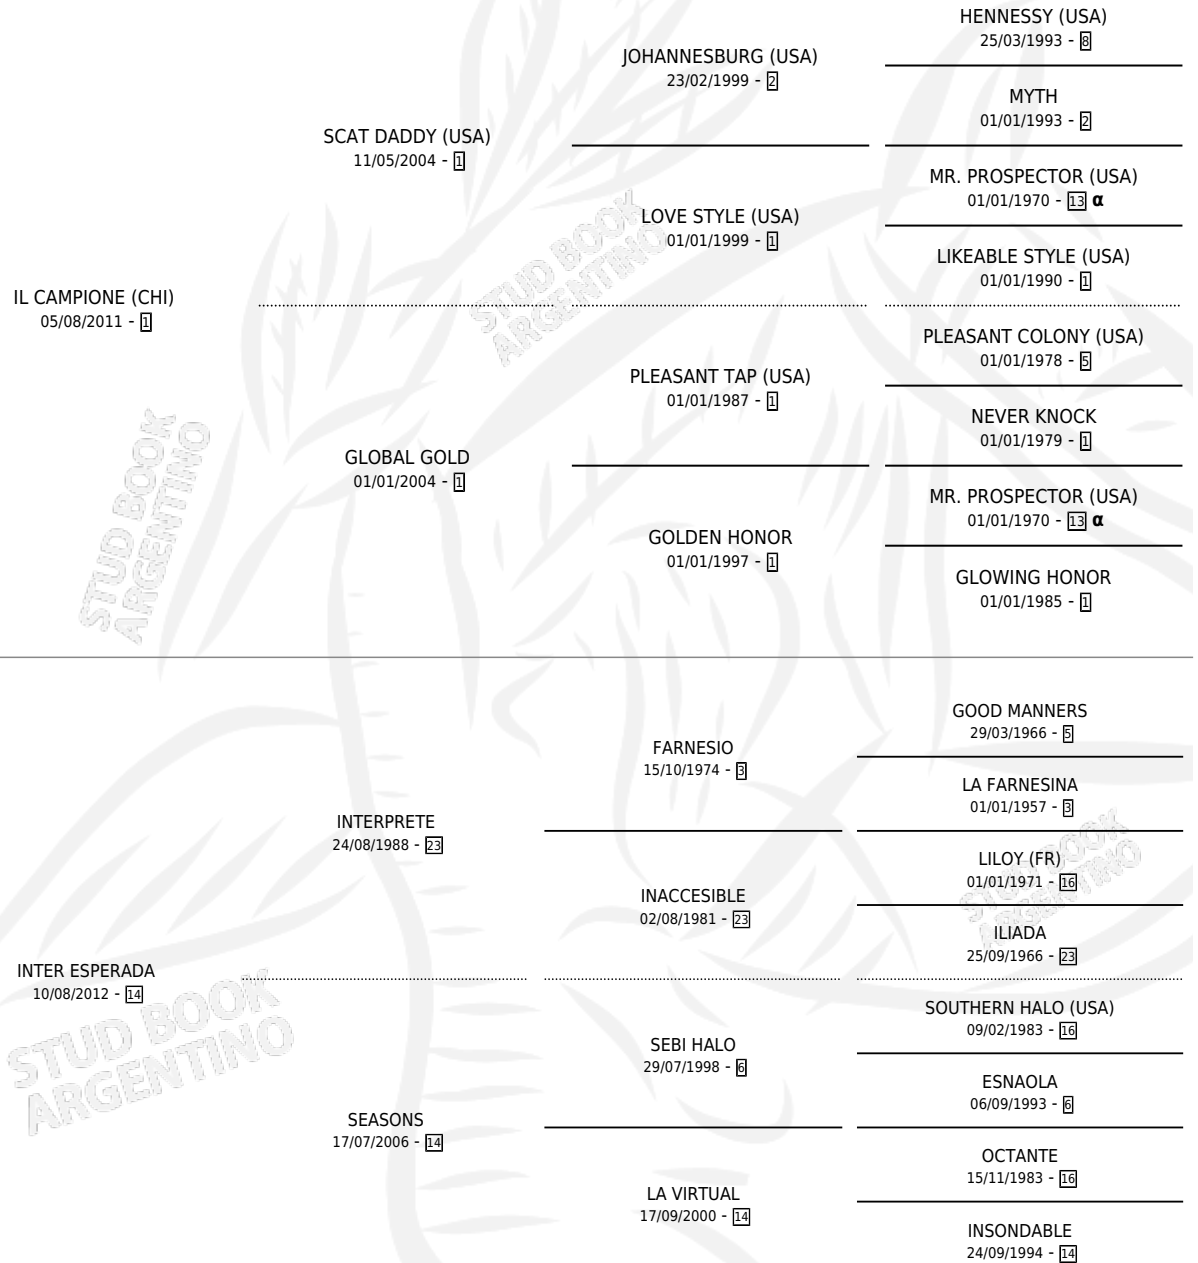

EL QUE SABE

por **IL CAMPIONE (CHI)** y **INTER ESPERADA** por **INTERPRETE**

Argentina · Macho · Zaino · SP · 24/09/2020
Familia 14 · Volumen 44

DISTINCIONES

MEJOR MILLERO 2024

ESTADO

TIPIFICACIÓN SANGUÍNEA X

TIPIFICACIÓN POR ADN ✓

PASAPORTE ✓

IDENTIFICACIÓN POR MICROCHIP ✓

REPRODUCTOR X

Lugar de nacimiento: El Paraiso

Criador: El Paraiso

PEDIGREE

INBREEDING : α