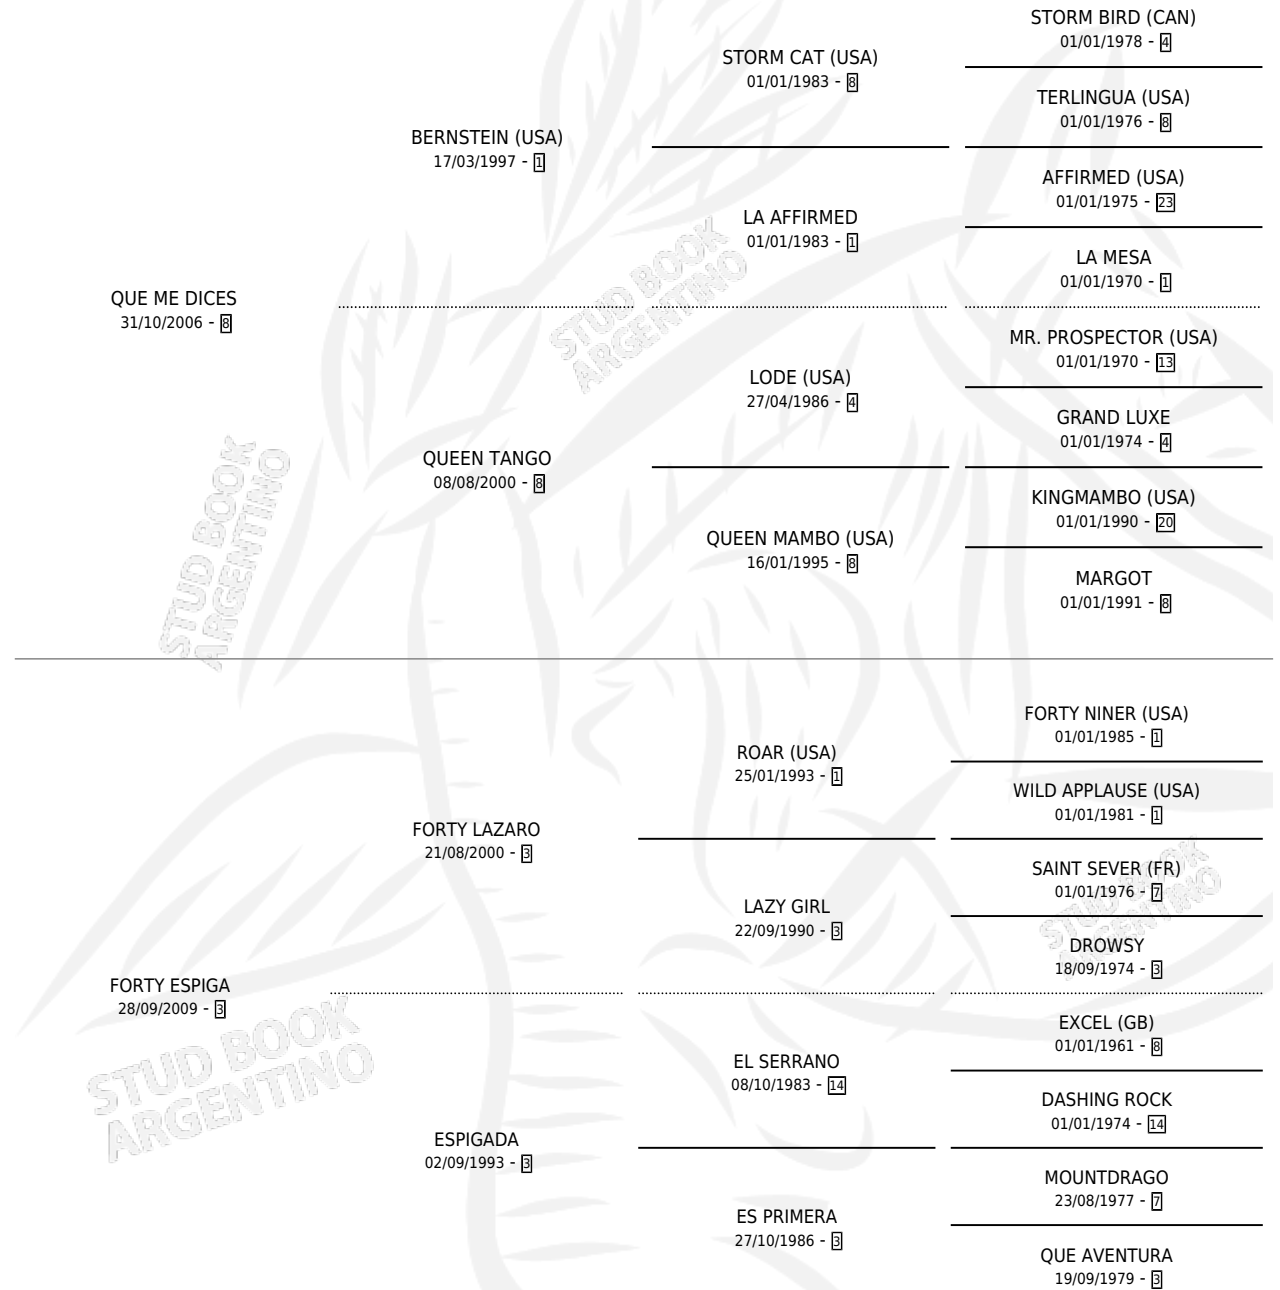

QUE ESTRELLADO

por QUE ME DICES y FORTY ESPIGA por FORTY LAZARO

Argentina · Macho · Zaino · SP · 15/09/2020
Familia 3-n · Volumen 44

ESTADO

TIPIFICACIÓN SANGUÍNEA	X
TIPIFICACIÓN POR ADN	X
PASAPORTE	X
IDENTIFICACIÓN POR MICROCHIP	X
REPRODUCTOR	X

Lugar de nacimiento: Don Jacobo

Criador: Don Jacobo

PEDIGREE

QUE ESTRELLADO

Datos oficiales del Stud Book Argentino

Documento generado el 09/06/2026

studbook.org.ar