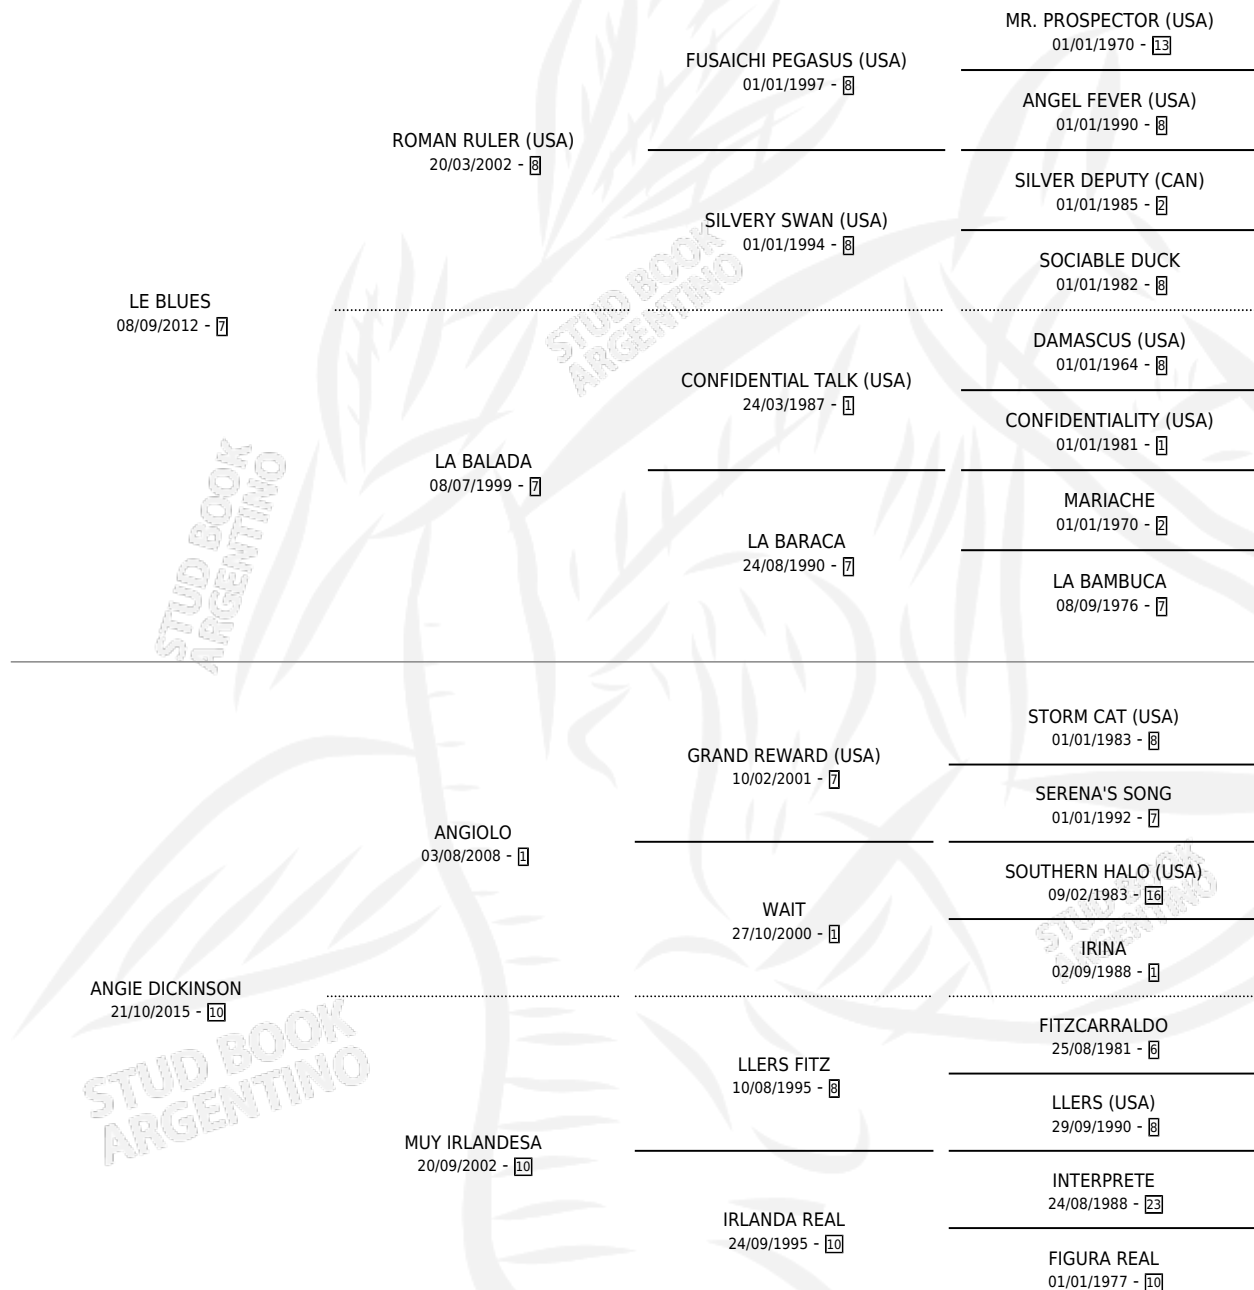

LA SIRENITA

por LE BLUES y ANGIE DICKINSON por ANGIOLO

Argentina · Hembra · Zaino · SP · 25/09/2020
Familia 10-d · Volumen 44

ESTADO

TIPIFICACIÓN SANGUÍNEA	X
TIPIFICACIÓN POR ADN	✓
PASAPORTE	✓
IDENTIFICACIÓN POR MICROCHIP	✓
REPRODUCTOR	X

Lugar de nacimiento: El Paraiso

Criador: El Paraiso

PEDIGREE

CAMPAÑA

Solo carreras oficiales de Argentina

POR EDAD

EDAD	CC	1°	2°	3°	4°	5°	NP	CLC	CLG	CLCG1	CLGG1	IMPORTE	GANANCIA / CC
3 AÑOS	6	1	0	3	0	0	2	0	0	0	0	\$2,027,696	\$337,949
4 AÑOS	6	2	1	3	0	0	0	0	0	0	0	\$8,495,000	\$1,415,833
TOTALES	12	3	1	6	0	0	2	0	0	0	0	\$10,522,696	\$876,891
%		25.0%	8.3%	50.0%	0.0%	0.0%	16.7%	0.0%	0.0%	0.0%	0.0%		

Ganadora de 3 carreras en La Plata - \$10,522,696, a los 3 y 4 años, incluso 3ra Handicap Haras La Esperanza.

POR DISTANCIA

HIPODROMO	CC	1°	2°	3°	4°	5°	NP	CLC	CLG	CLCG1	CLGG1	IMPORTE
LA PLATA	12	3	1	6	0	0	2	0	0	0	0	\$10,522,696
1100 MTS	2	1	0	1	0	0	0	0	0	0	0	\$3,012,000
1200 MTS	7	2	1	4	0	0	0	0	0	0	0	\$6,927,196
1000 MTS	1	0	0	1	0	0	0	0	0	0	0	\$552,000
1300 MTS	1	0	0	0	0	0	1	0	0	0	0	\$0
1400 MTS	1	0	0	0	0	0	1	0	0	0	0	\$31,500