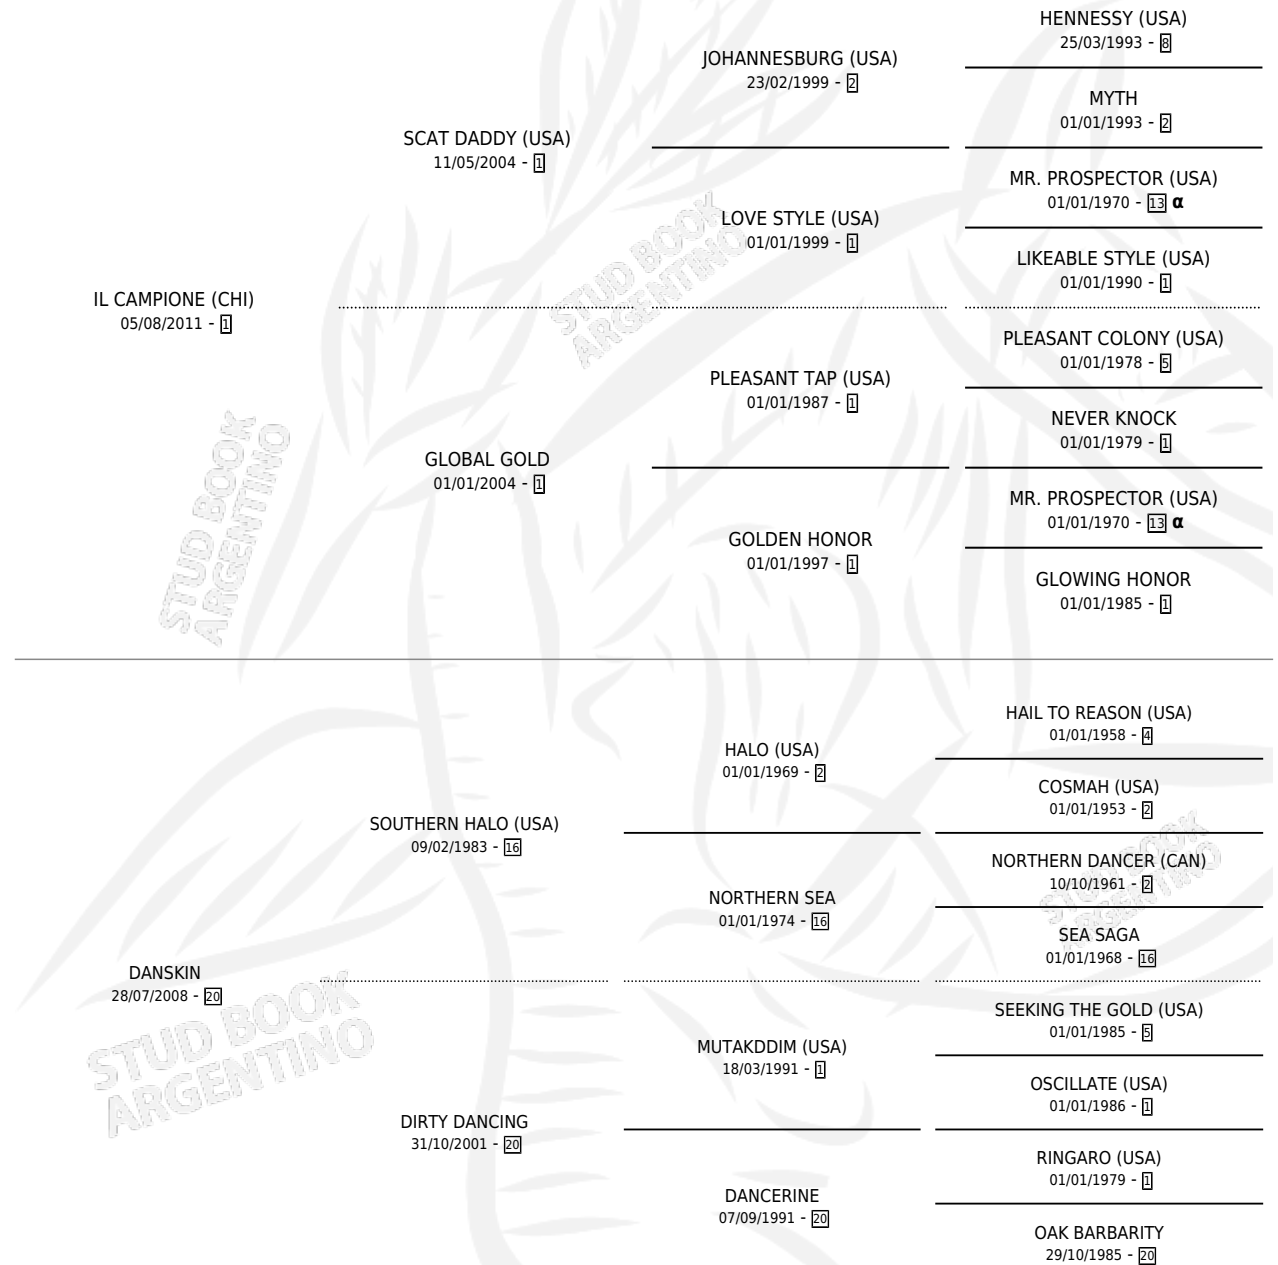

EL CAMPINO

por **IL CAMPIONE (CHI)** y **DANSKIN** por **SOUTHERN HALO (USA)**

Argentina · Macho · Zaino · SP · 25/09/2020
Familia 20 · Volumen 44

ESTADO

TIPIFICACIÓN SANGUÍNEA	X
TIPIFICACIÓN POR ADN	✓
PASAPORTE	✓
IDENTIFICACIÓN POR MICROCHIP	✓
REPRODUCTOR	X

Lugar de nacimiento: El Paraiso
Criador: El Paraiso

PEDIGREE

INBREEDING : α

CAMPAÑA

Solo carreras oficiales de Argentina

POR EDAD

EDAD	CC	1°	2°	3°	4°	5°	NP	CLC	CLG	CLCG1	CLGG1	IMPORTE	GANANCIA / CC
3 AÑOS	9	3	1	1	1	1	2	0	0	0	0	\$5,320,000	\$591,111
TOTALES	9	3	1	1	1	1	2	0	0	0	0	\$5,320,000	\$591,111
%		33.3%	11.1%	11.1%	11.1%	11.1%	22.2%	0.0%	0.0%	0.0%	0.0%		

Ganador de 3 carreras en San Isidro - \$5,320,000, a los 3 años.

POR DISTANCIA

HIPODROMO	CC	1°	2°	3°	4°	5°	NP	CLC	CLG	CLCG1	CLGG1	IMPORTE
PALERMO	1	0	0	0	0	0	1	0	0	0	0	\$100,000
1400 MTS	1	0	0	0	0	0	1	0	0	0	0	\$100,000
SAN ISIDRO	8	3	1	1	1	1	1	0	0	0	0	\$5,220,000
1400 MTS	2	1	0	0	0	0	1	0	0	0	0	\$1,475,000
1200 MTS	6	2	1	1	1	1	0	0	0	0	0	\$3,745,000