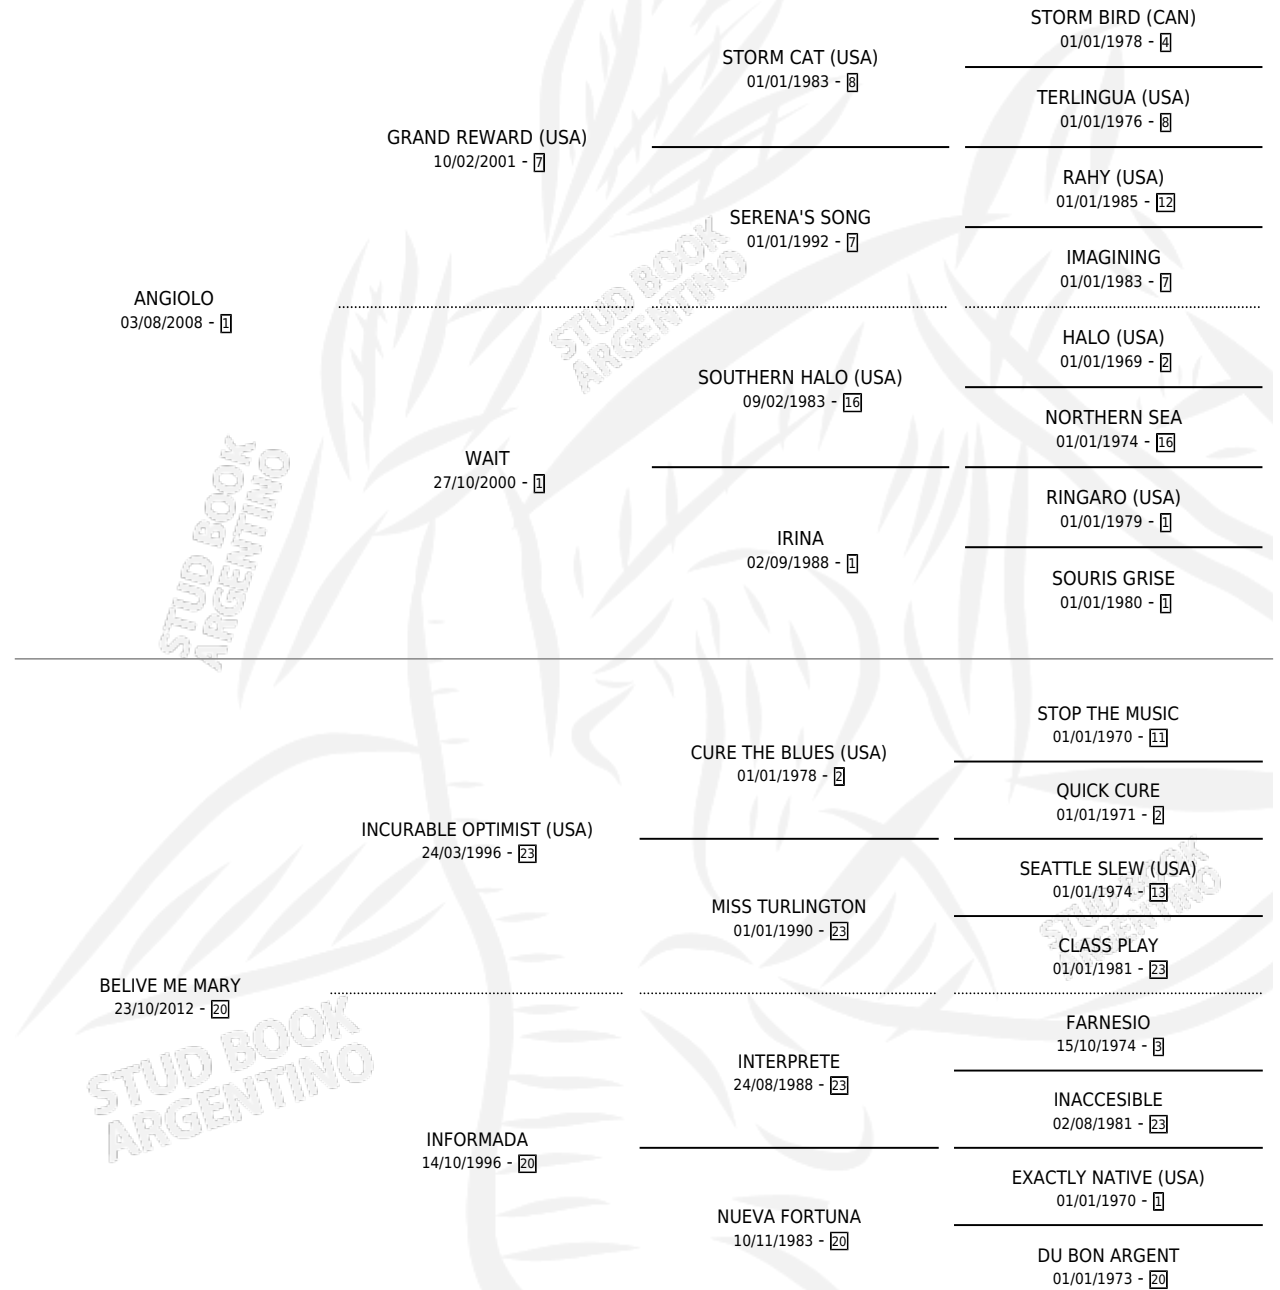

AMOR FATAL

por ANGIOLO y BELIVE ME MARY por INCURABLE OPTIMIST (USA)

Argentina · Macho · Zaino · SP · 26/09/2020
Familia 20-d · Volumen 44

ESTADO

TIPIFICACIÓN SANGUÍNEA	X
TIPIFICACIÓN POR ADN	✓
PASAPORTE	✓
IDENTIFICACIÓN POR MICROCHIP	✓
REPRODUCTOR	X

Lugar de nacimiento: El Paraiso
Criador: El Paraiso

PEDIGREE

CAMPAÑA

Solo carreras oficiales de Argentina

POR EDAD

EDAD	CC	1°	2°	3°	4°	5°	NP	CLC	CLG	CLCG1	CLGG1	IMPORTE	GANANCIA / CC
3 AÑOS	1	0	0	0	0	0	1	0	0	0	0	\$30,000	\$30,000
5 AÑOS	1	0	0	1	0	0	0	0	0	0	0	\$396,000	\$396,000
TOTALES	2	0	0	1	0	0	1	0	0	0	0	\$426,000	\$213,000
%		0.0%	0.0%	50.0%	0.0%	0.0%	50.0%	0.0%	0.0%	0.0%	0.0%		