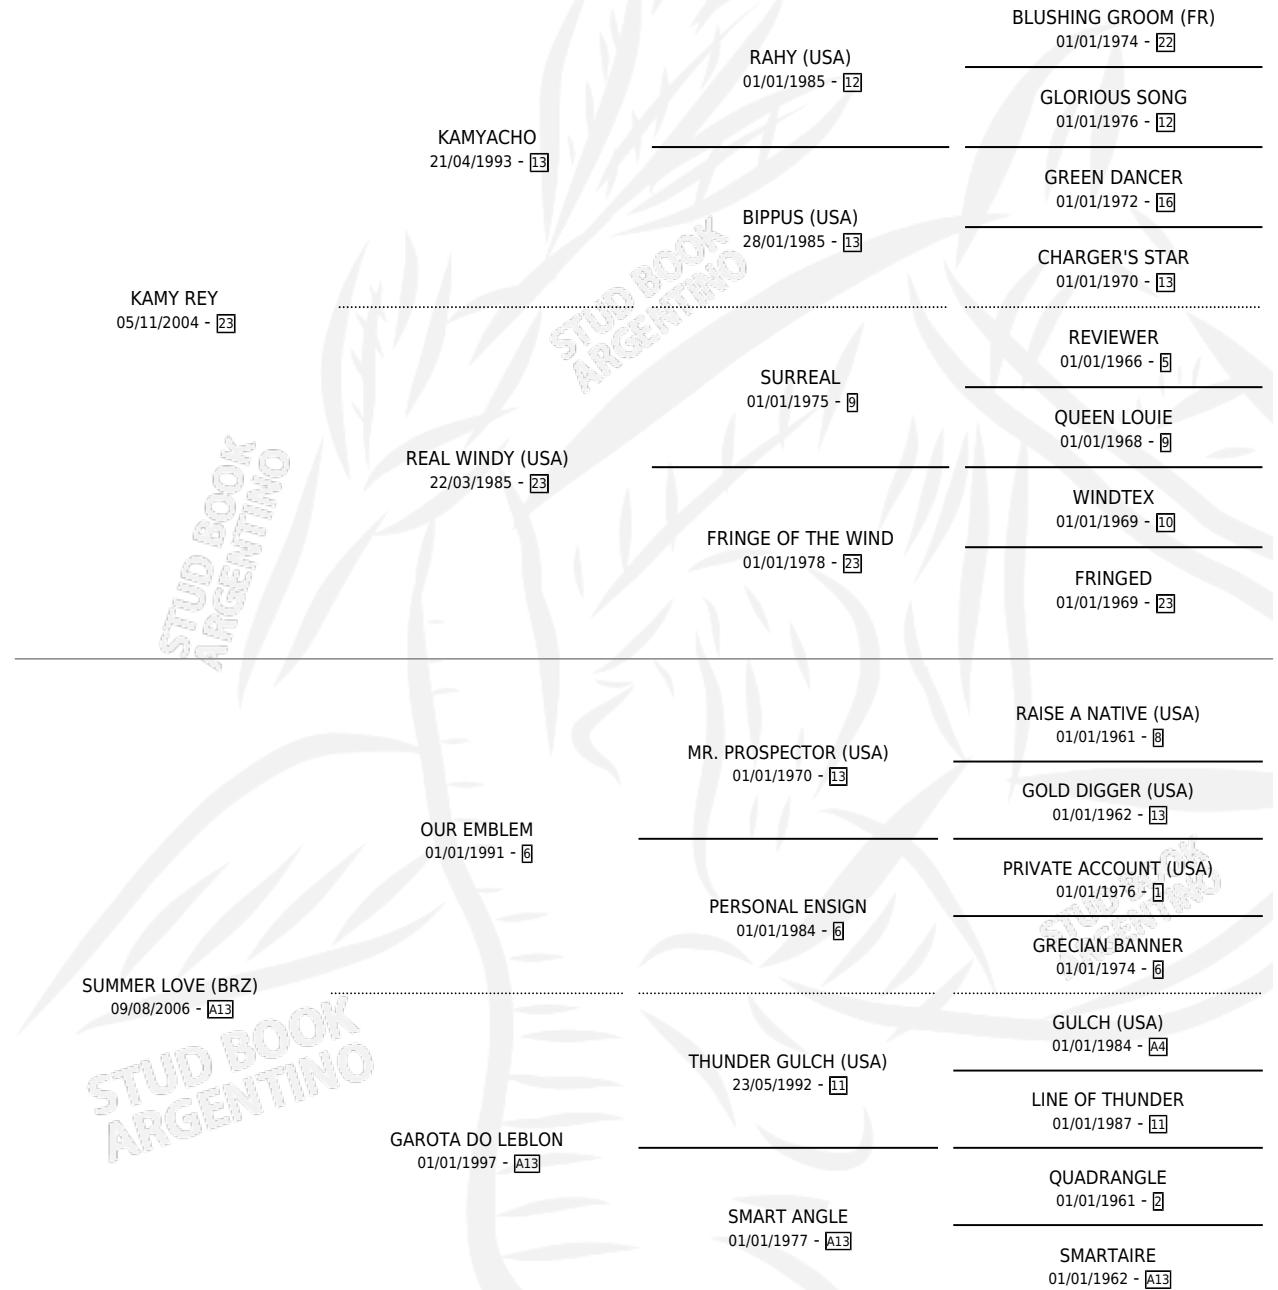

SUMMER REY

por KAMY REY y SUMMER LOVE (BRZ) por OUR EMBLEM

Argentina · Macho · Zaino · SP · 11/11/2020
Familia A13 · Volumen 44

ESTADO

TIPIFICACIÓN SANGUÍNEA	X
TIPIFICACIÓN POR ADN	✓
PASAPORTE	✓
IDENTIFICACIÓN POR MICROCHIP	✓
REPRODUCTOR	X

Lugar de nacimiento: El Entrerriano

Criador: Paderta Eduardo

PEDIGREE

CAMPAÑA

Solo carreras oficiales de Argentina

POR EDAD

EDAD	CC	1°	2°	3°	4°	5°	NP	CLC	CLG	CLCG1	CLGG1	IMPORTE	GANANCIA / CC
3 AÑOS	1	0	0	0	0	0	1	0	0	0	0	\$0	\$0
TOTALES	1	0	0	0	0	0	1	0	0	0	0	\$0	\$0
%		0.0%	0.0%	0.0%	0.0%	0.0%	100%	0.0%	0.0%	0.0%	0.0%		