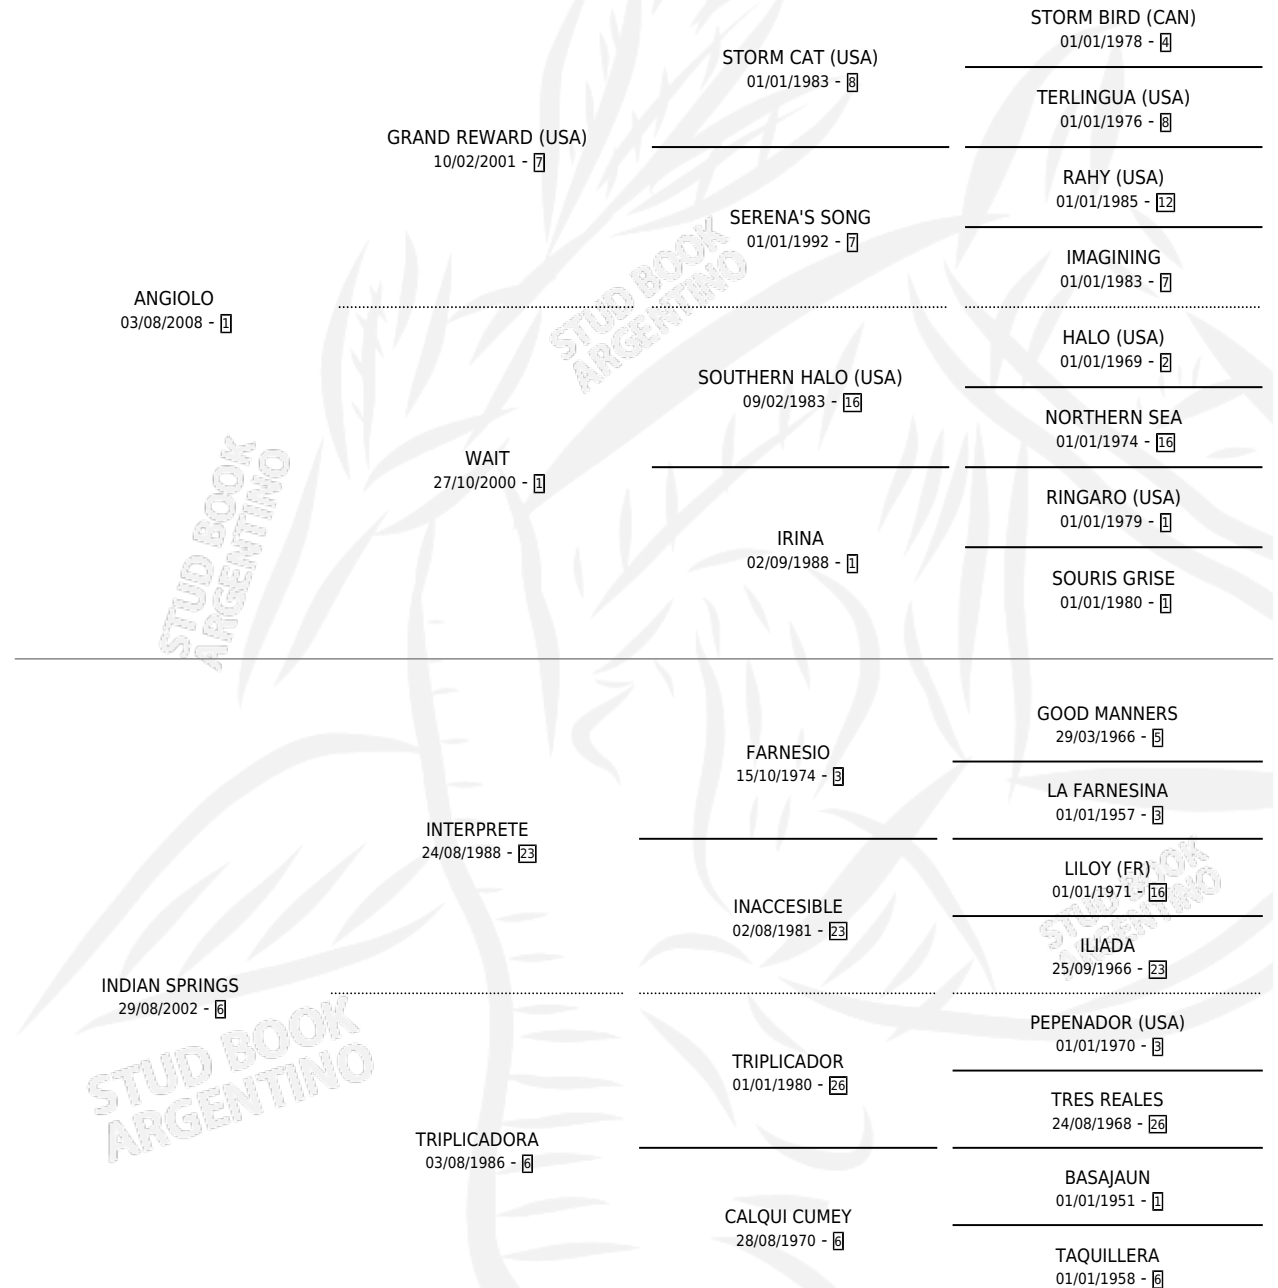

ARBOL DEL CIELO

por ANGIOLO y INDIAN SPRINGS por INTERPRETE

Argentina · Macho · Alazan · SP · 28/09/2020
Familia 6-e · Volumen 44

ESTADO

TIPIFICACIÓN SANGUÍNEA	X
TIPIFICACIÓN POR ADN	X
PASAPORTE	X
IDENTIFICACIÓN POR MICROCHIP	X
REPRODUCTOR	X

Lugar de nacimiento: El Paraiso

Criador: El Paraiso

PEDIGREE