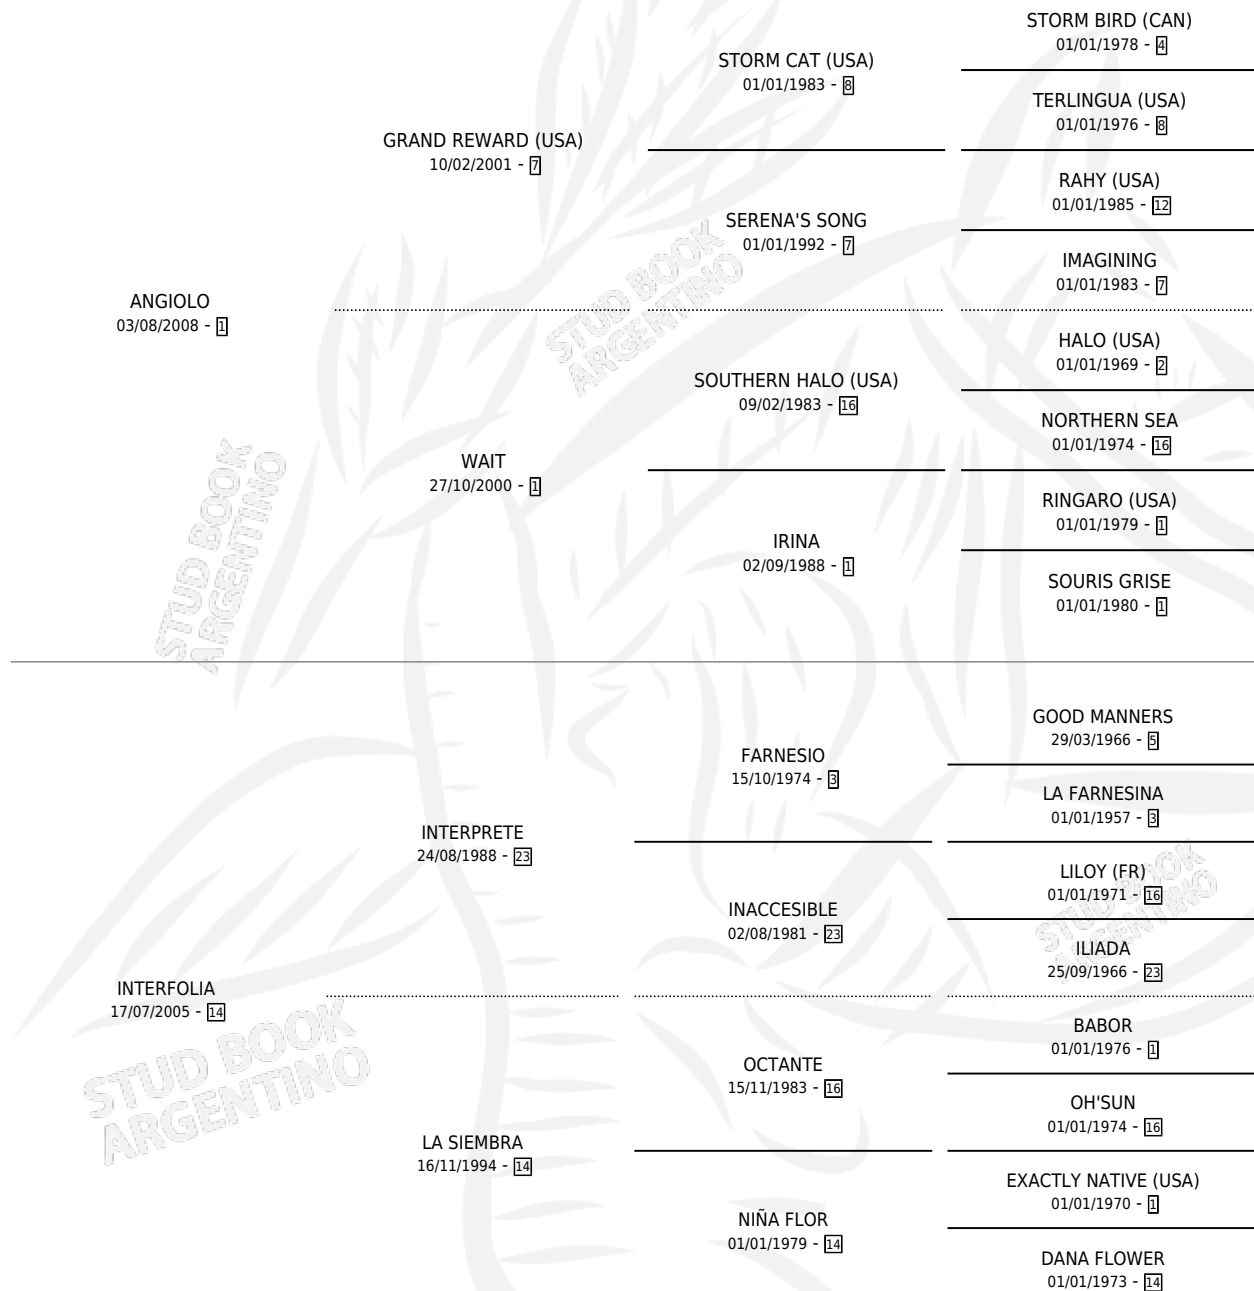

AVE ROSAS

por ANGIOLO y INTERFOLIA por INTERPRETE

Argentina · Hembra · Zaino · SP · 28/09/2020
Familia 14-e · Volumen 44

ESTADO

TIPIFICACIÓN SANGUÍNEA	X
TIPIFICACIÓN POR ADN	✓
PASAPORTE	✓
IDENTIFICACIÓN POR MICROCHIP	✓
REPRODUCTOR	✓

Lugar de nacimiento: El Paraiso

Criador: El Paraiso

PEDIGREE

CAMPAÑA

Solo carreras oficiales de Argentina

POR EDAD

EDAD	CC	1°	2°	3°	4°	5°	NP	CLC	CLG	CLCG1	CLGG1	IMPORTE	GANANCIA / CC
3 AÑOS	2	0	0	1	0	0	1	0	0	0	0	\$660,000	\$330,000
TOTALES	2	0	0	1	0	0	1	0	0	0	0	\$660,000	\$330,000
%		0.0%	0.0%	50.0%	0.0%	0.0%	50.0%	0.0%	0.0%	0.0%	0.0%		