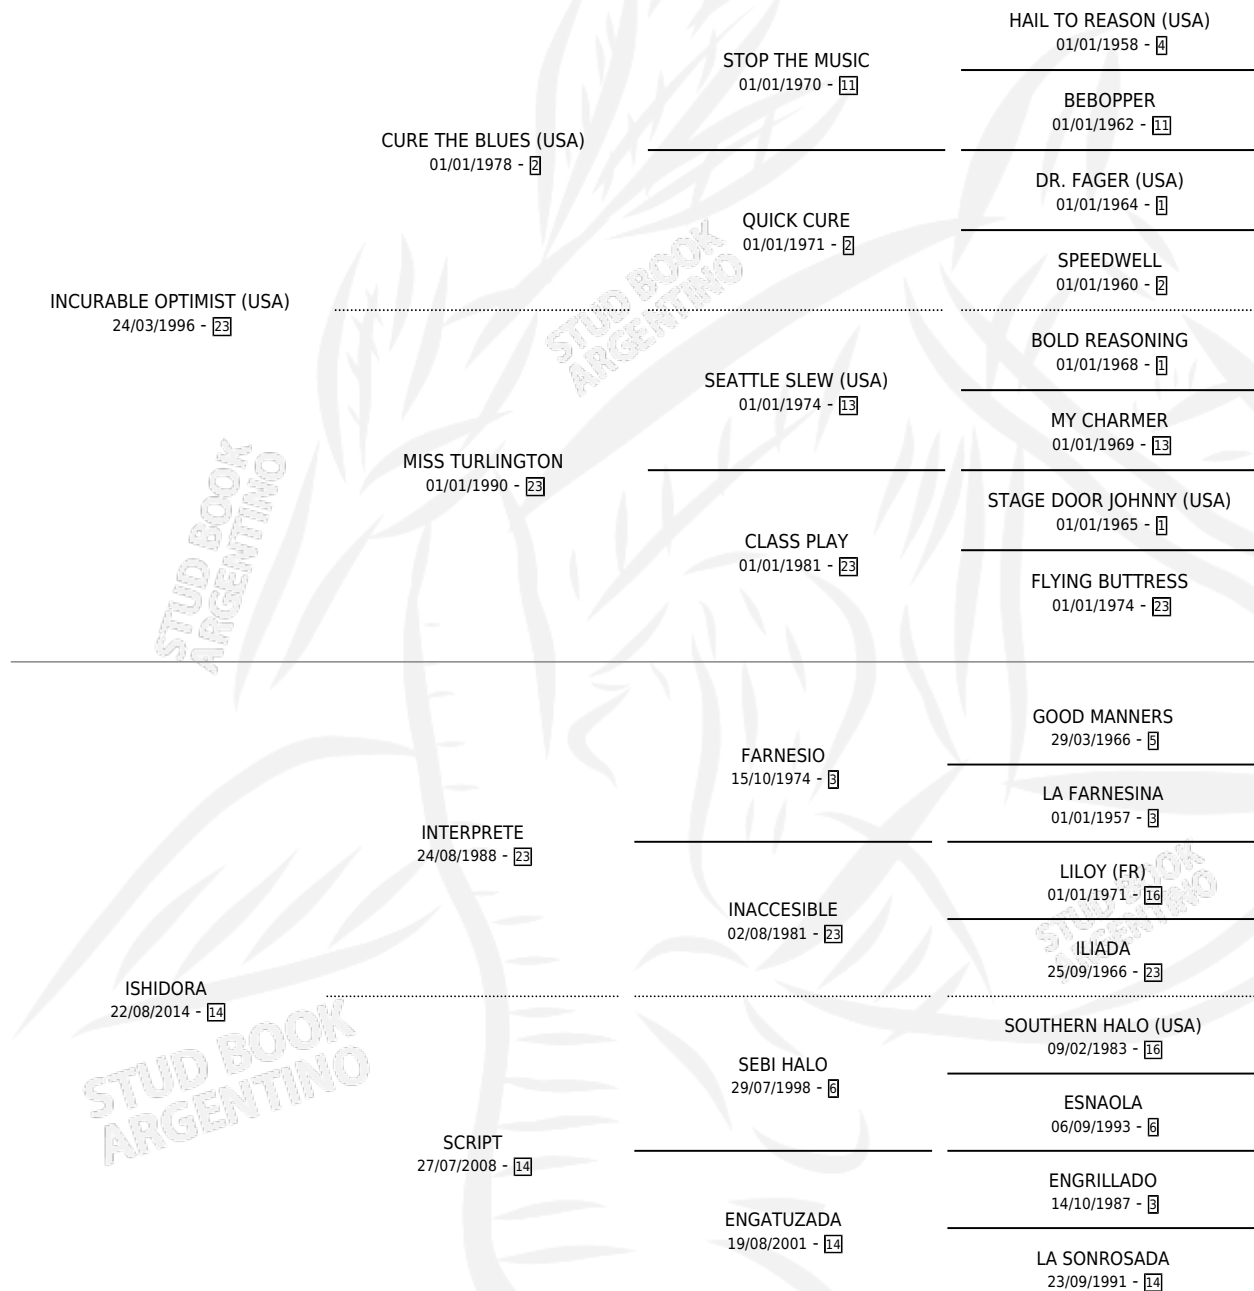

BAISHALA

por INCURABLE OPTIMIST (USA) y ISHIDORA por INTERPRETE

Argentina · Hembra · Zaino · SP · 28/09/2020
Familia 14-e · Volumen 44

ESTADO

TIPIFICACIÓN SANGUÍNEA	X
TIPIFICACIÓN POR ADN	✓
PASAPORTE	✓
IDENTIFICACIÓN POR MICROCHIP	✓
REPRODUCTOR	X

Lugar de nacimiento: El Paraíso

Criador: El Paraíso

PEDIGREE