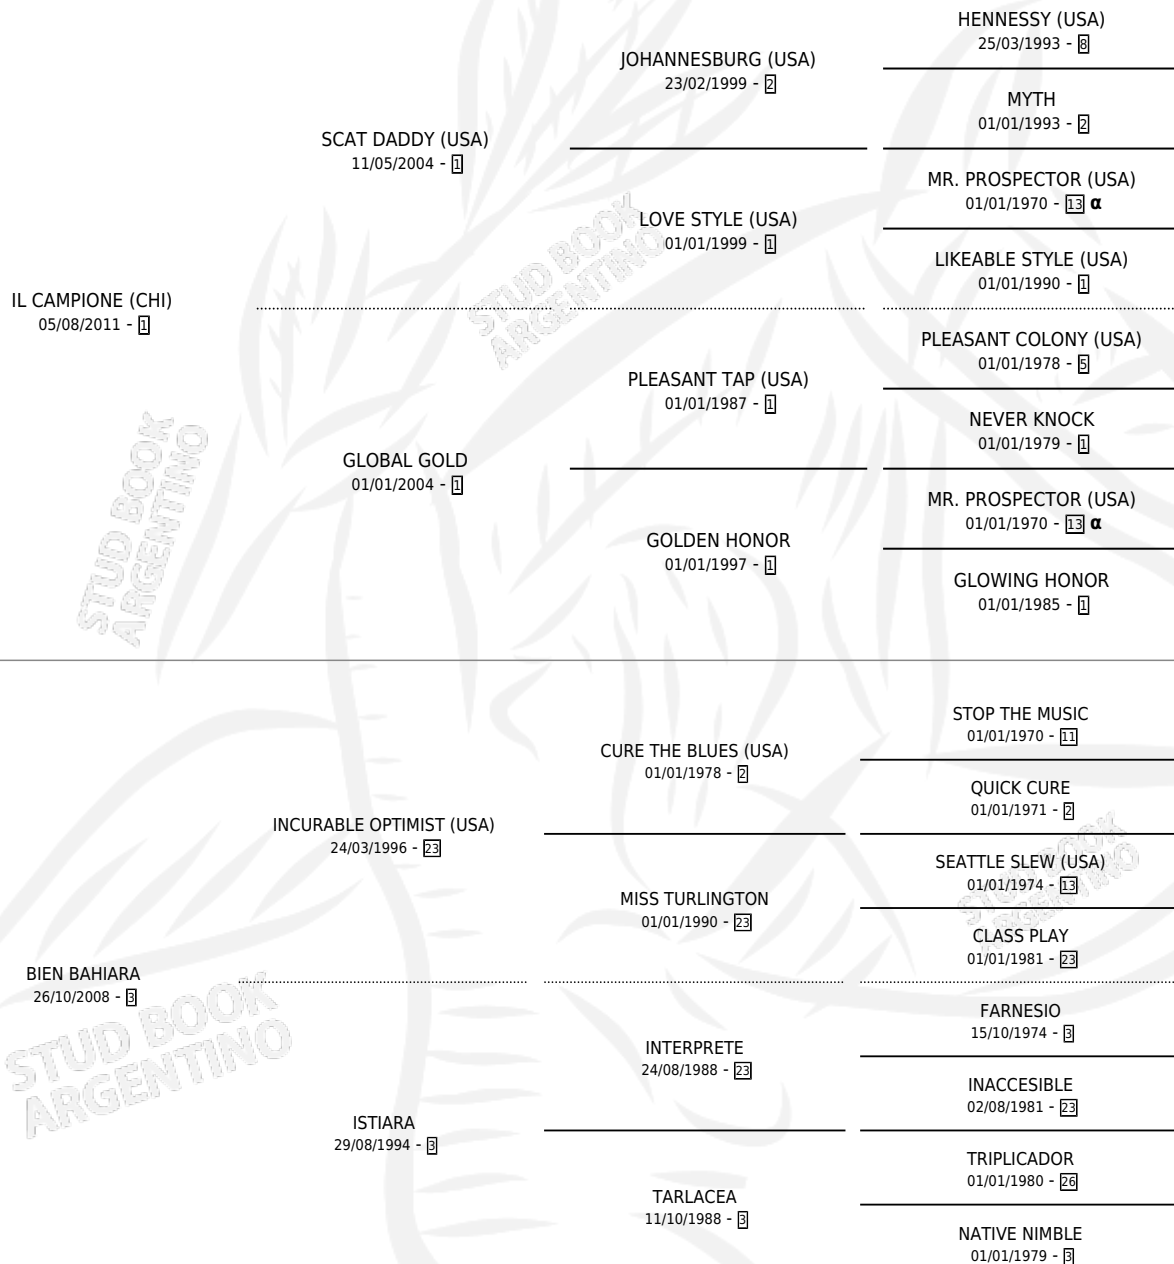

ES UNA LADY

por **IL CAMPIONE (CHI)** y **BIEN BAHARA** por **INCURABLE OPTIMIST (USA)**

Argentina · Hembra · Alazan · SP · 20/09/2020
Familia 3-n · Volumen 44

ESTADO

TIPIFICACIÓN SANGUÍNEA	X
TIPIFICACIÓN POR ADN	✓
PASAPORTE	✓
IDENTIFICACIÓN POR MICROCHIP	✓
REPRODUCTOR	✓

Lugar de nacimiento: El Paraíso
Criador: El Paraíso

~

HIJOS

	MACHOS	HEMBRAS
1 NACIERON	0	1
SIN ACTUACIONES		

PEDIGREE

INBREEDING : α

CAMPAÑA

Solo carreras oficiales de Argentina