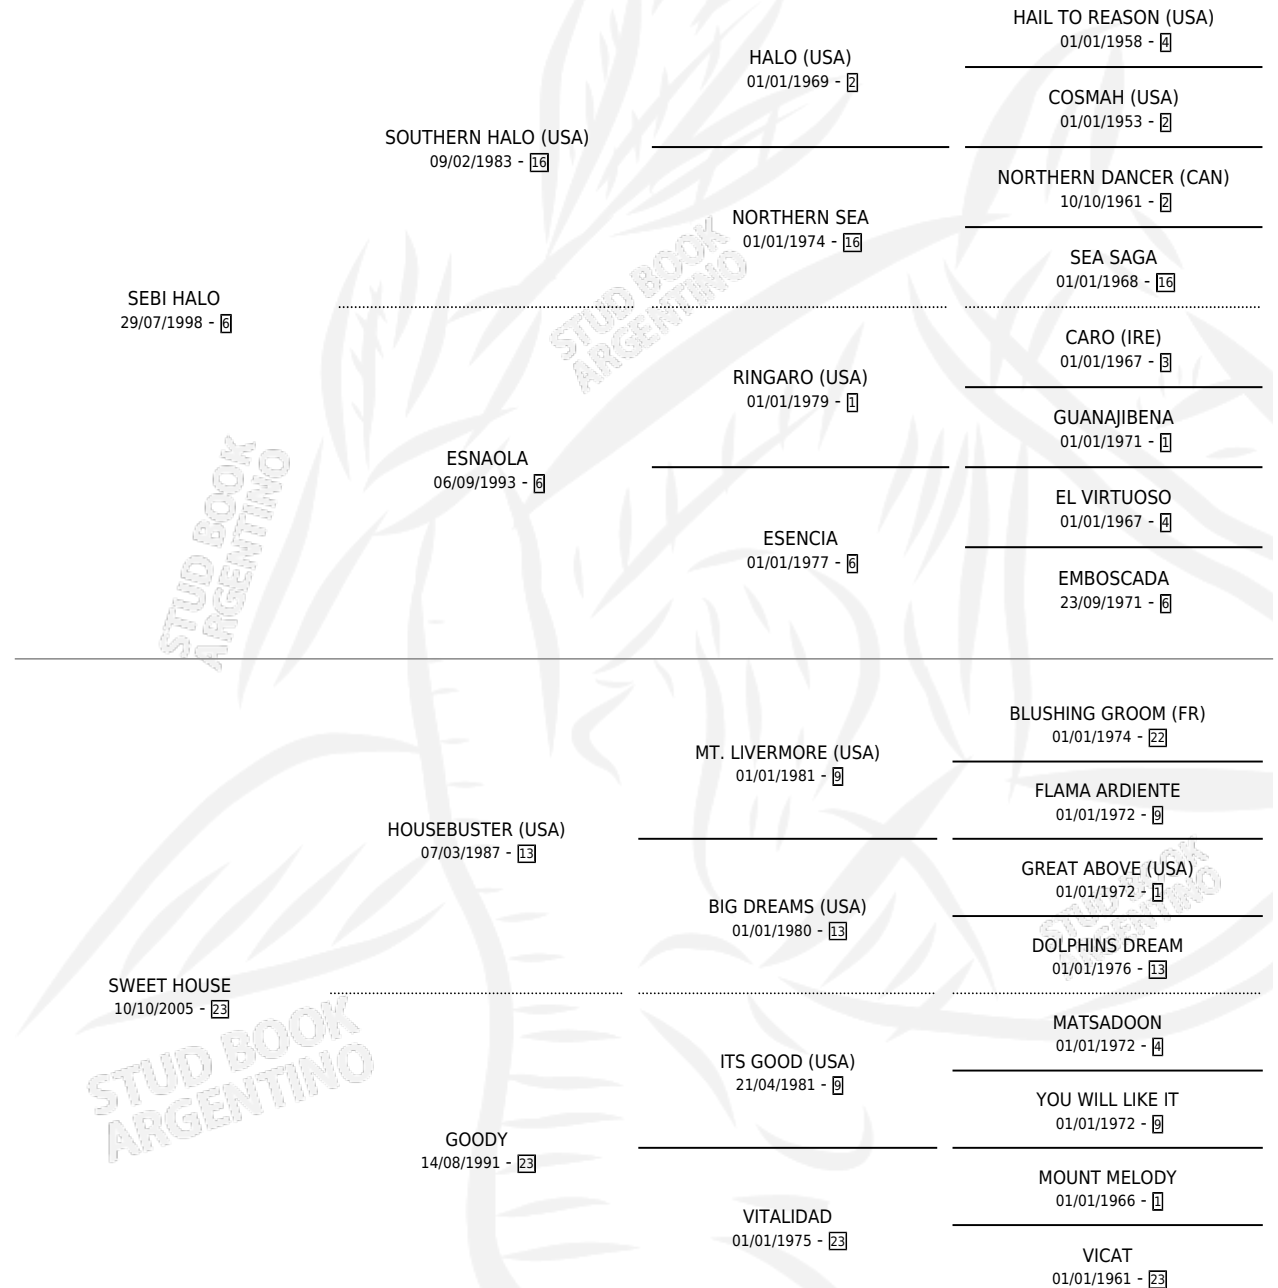

SWEET AS SUGAR

por SEBI HALO y SWEET HOUSE por HOUSEBUSTER
(USA)

Argentina · Hembra · Zaino · SP · 22/09/2020
Familia 23-a · Volumen 44

ESTADO

TIPIFICACIÓN SANGUÍNEA	X
TIPIFICACIÓN POR ADN	✓
PASAPORTE	✓
IDENTIFICACIÓN POR MICROCHIP	✓
REPRODUCTOR	✓

Lugar de nacimiento: El Paraiso

Criador: El Paraiso

PEDIGREE

CAMPAÑA

Solo carreras oficiales de Argentina

POR EDAD

EDAD	CC	1°	2°	3°	4°	5°	NP	CLC	CLG	CLCG1	CLGG1	IMPORTE	GANANCIA / CC
3 AÑOS	3	1	0	0	1	0	1	0	0	0	0	\$867,000	\$289,000
4 AÑOS	2	1	0	0	0	0	1	0	0	0	0	\$1,800,000	\$900,000
TOTALES	5	2	0	0	1	0	2	0	0	0	0	\$2,667,000	\$533,400
%		40.0%	0.0%	0.0%	20.0%	0.0%	40.0%	0.0%	0.0%	0.0%	0.0%		