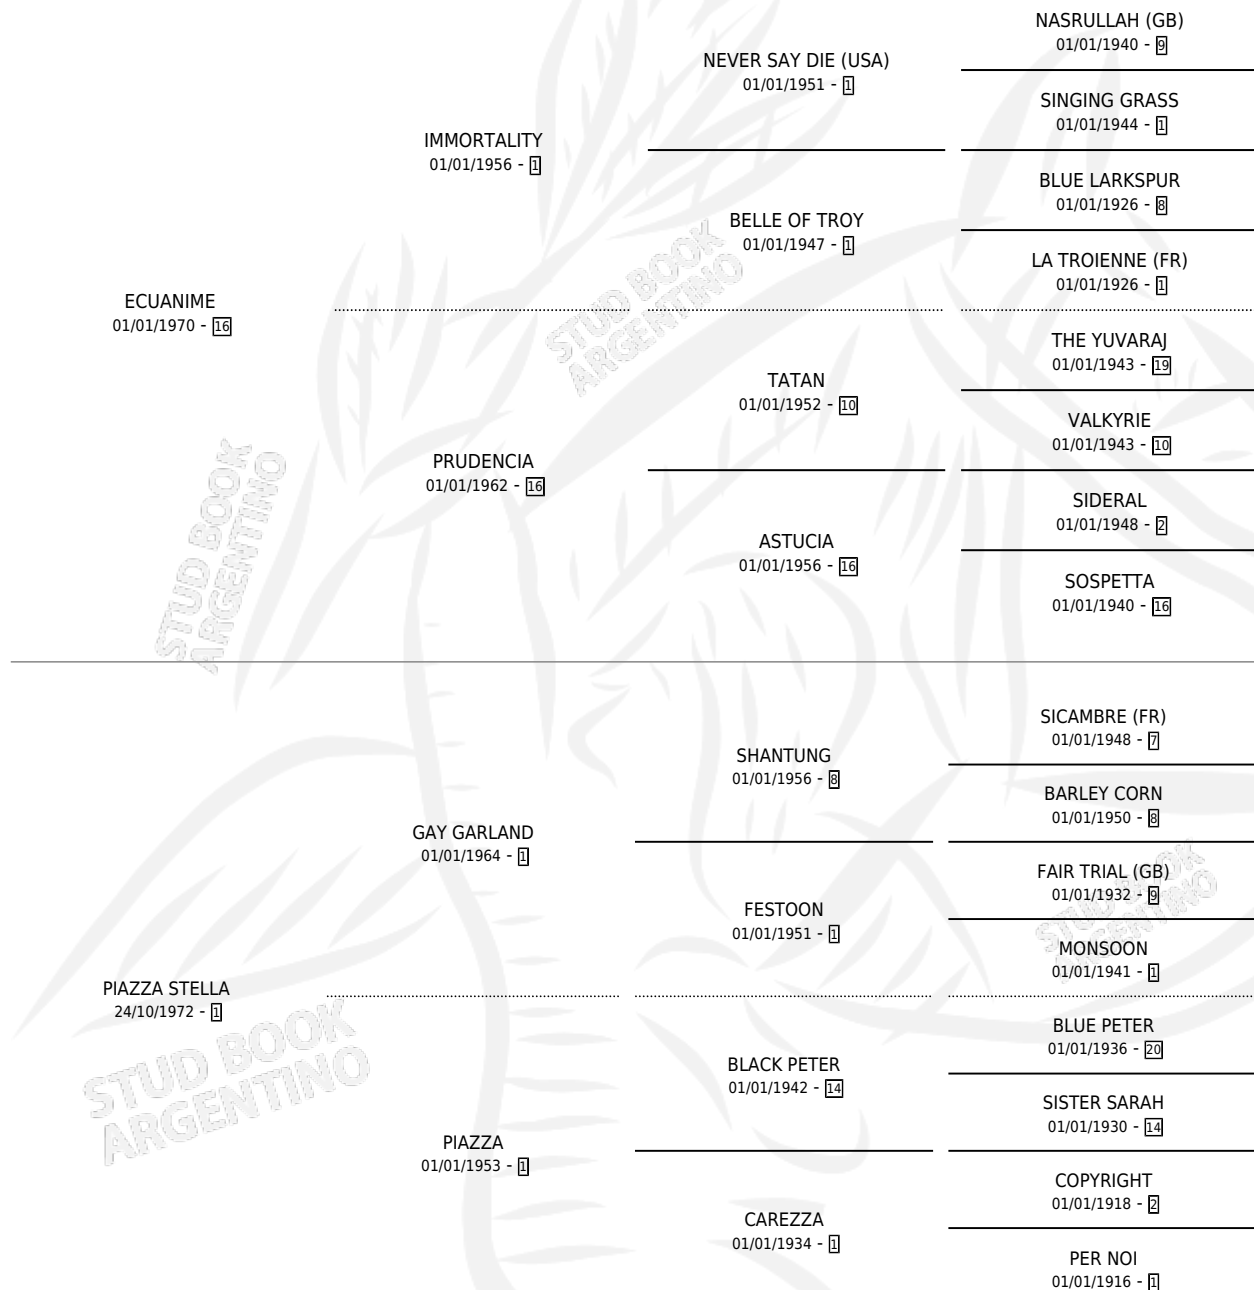

EL ROMANO

por ECUANIME y PIAZZA STELLA por GAY GARLAND

Argentina · Macho · Zaino · SP · 14/07/1978
Familia 1-o · Volumen 30

ESTADO

TIPIFICACIÓN SANGUÍNEA	✓
TIPIFICACIÓN POR ADN	X
PASAPORTE	X
IDENTIFICACIÓN POR MICROCHIP	X
REPRODUCTOR	✓

Lugar de nacimiento: Campo particular
Criador: Goldscheidt Ricardo Alberto

~

HIJOS

	MACHOS	HEMBRAS
28 NACIERON	17	11
15 CORRIERON	9	6
7 GANARON	7	0
0 GANADORES CL	0 GANADORES GR	0 GANADORES G1

PEDIGREE