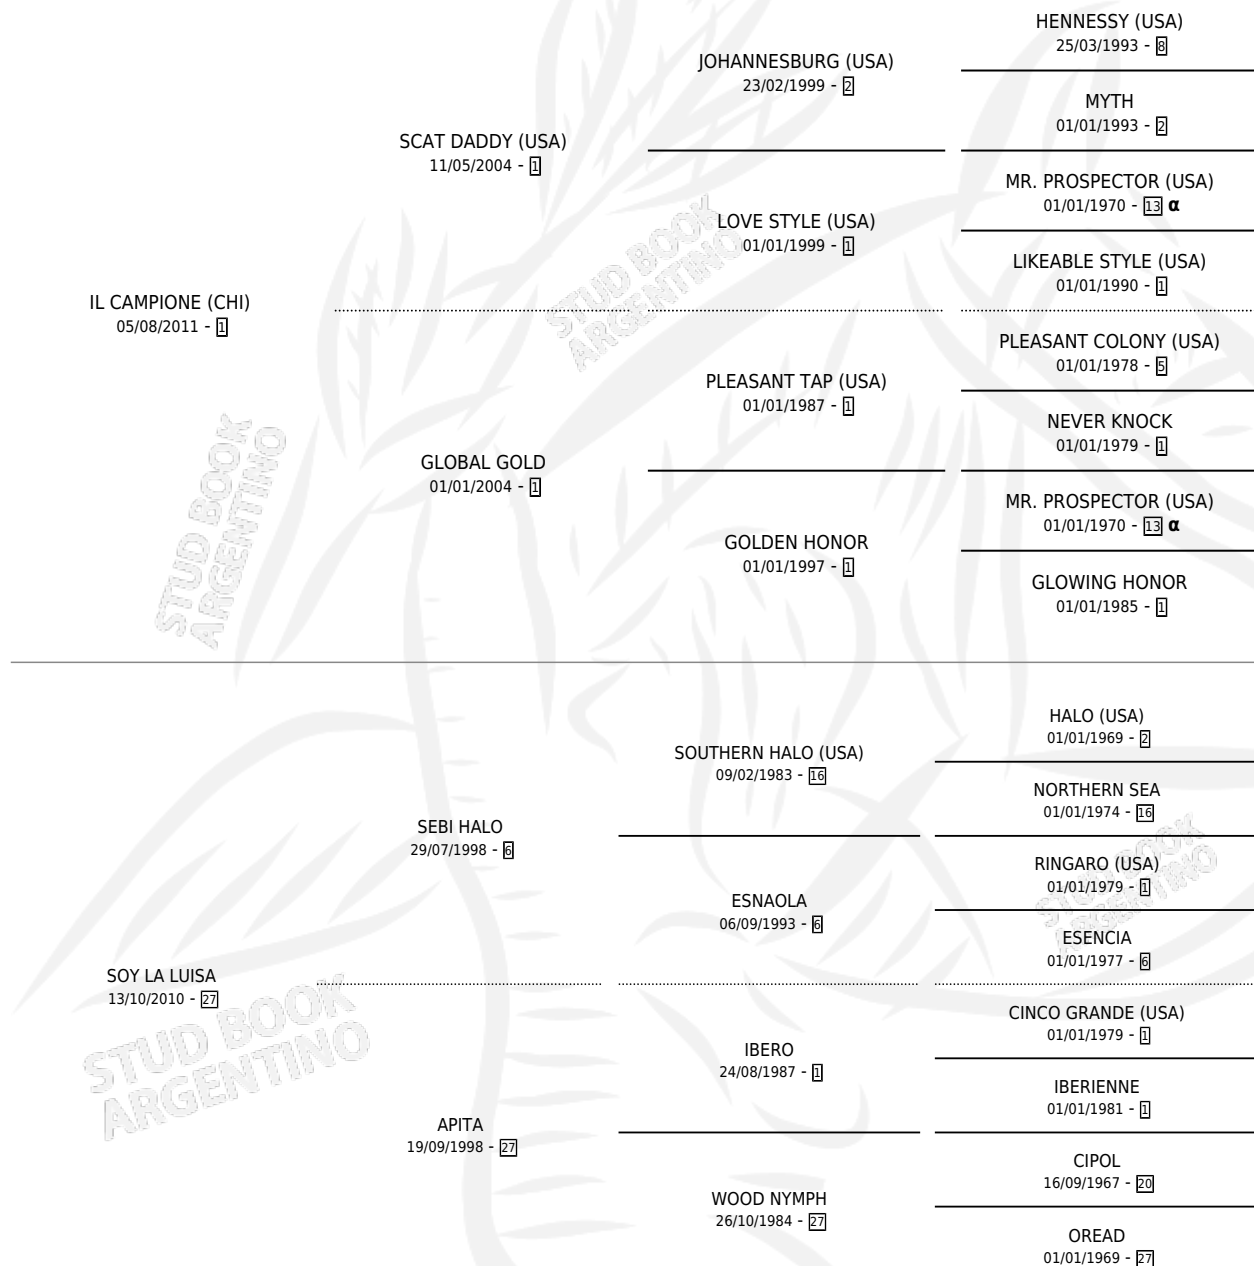

# EL PORTAL

por **IL CAMPIONE (CHI)** y **SOY LA LUISA** por **SEBI HALO**

Argentina · Macho · Zaino · SP · 23/09/2020  
Familia 27-a · Volumen 44

## ESTADO

TIPIFICACIÓN SANGUÍNEA	X
TIPIFICACIÓN POR ADN	✓
PASAPORTE	✓
IDENTIFICACIÓN POR MICROCHIP	✓
REPRODUCTOR	X

**Lugar de nacimiento:** El Paraiso

**Criador:** El Paraiso

## PEDIGREE

INBREEDING : **α**

**Ganador de 3 carreras** en Palermo y La Plata - \$21,151,970, a los 4 y 5 años.

POR DISTANCIA

HIPODROMO	CC	1°	2°	3°	4°	5°	NP	CLC	CLG	CLCG1	CLGG1	IMPORTE
<b>PALERMO</b>	12	2	2	3	1	2	2	0	0	0	0	\$14,037,500
1400 MTS	3	2	0	0	0	0	1	0	0	0	0	\$7,720,000
1600 MTS	8	0	2	2	1	2	1	0	0	0	0	\$5,437,500
1800 MTS	1	0	0	1	0	0	0	0	0	0	0	\$880,000
<b>LA PLATA</b>	11	1	4	1	1	2	2	0	0	0	0	\$7,114,470
1500 MTS	2	0	1	0	1	0	0	0	0	0	0	\$1,140,700
1400 MTS	3	0	1	0	0	1	1	0	0	0	0	\$1,372,750
1600 MTS	5	1	2	1	0	1	0	0	0	0	0	\$4,470,520
2000 MTS	1	0	0	0	0	0	1	0	0	0	0	\$130,500