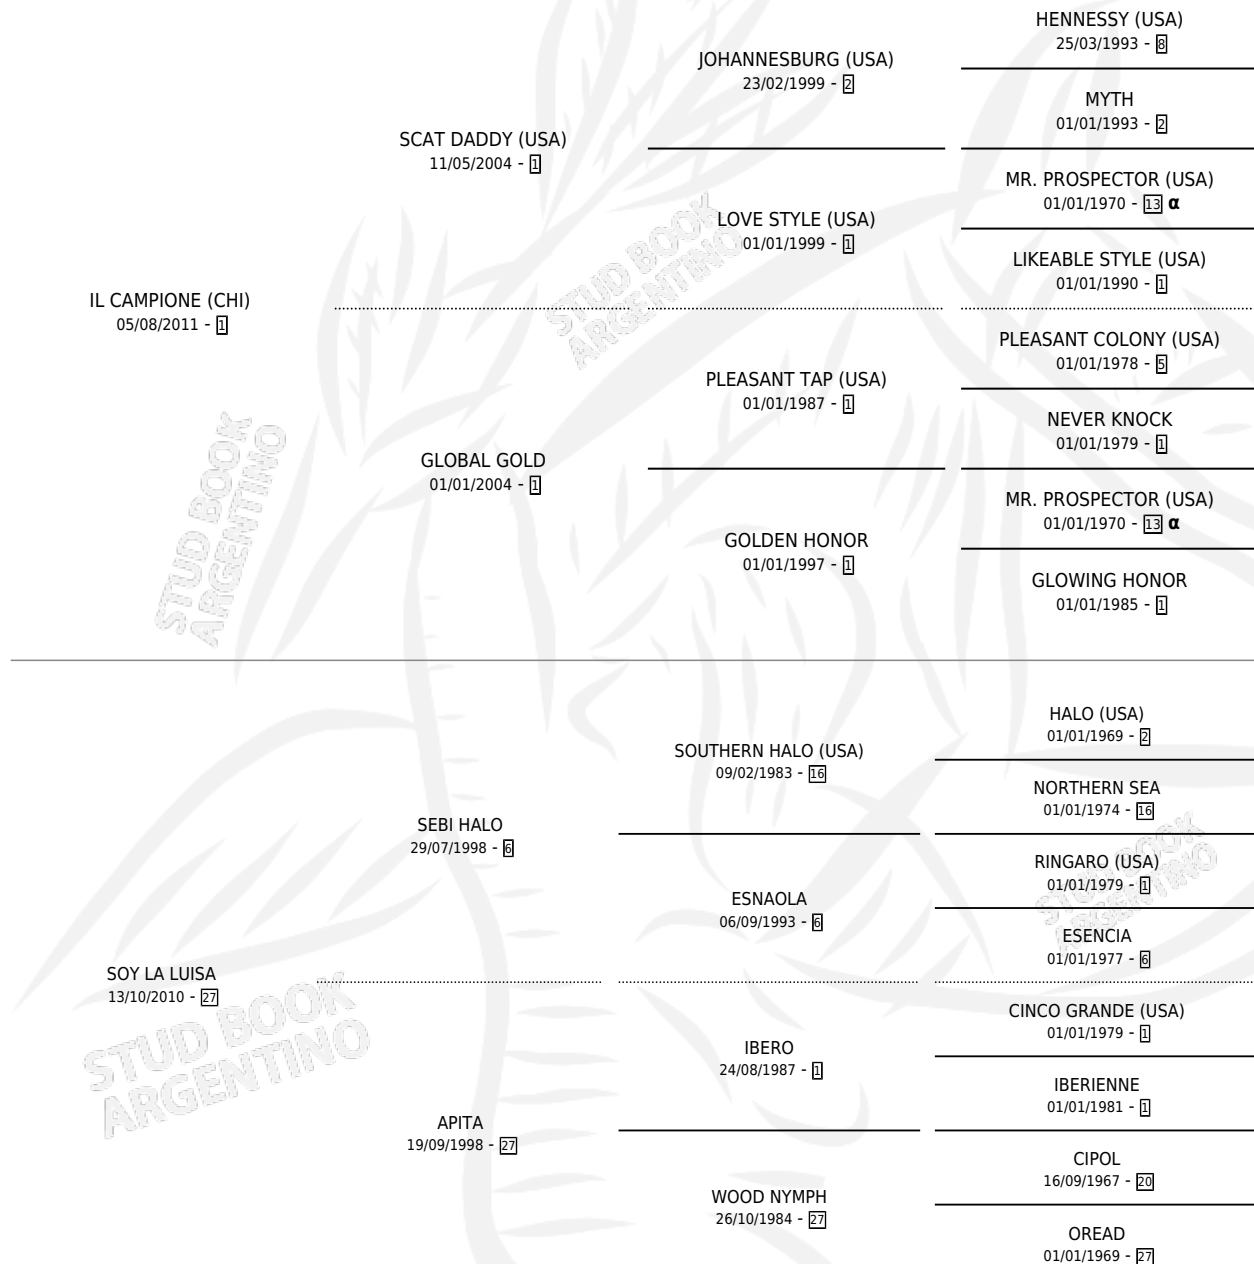

# EL PORTAL

por **IL CAMPIONE (CHI)** y **SOY LA LUISA** por **SEBI HALO**

Argentina · Macho · Zaino · SP · 23/09/2020  
Familia 27-a · Volumen 44

## ESTADO

TIPIFICACIÓN SANGUÍNEA	X
TIPIFICACIÓN POR ADN	✓
PASAPORTE	✓
IDENTIFICACIÓN POR MICROCHIP	✓
REPRODUCTOR	X

**Lugar de nacimiento:** El Paraiso

**Criador:** El Paraiso

## PEDIGREE

INBREEDING :  $\alpha$