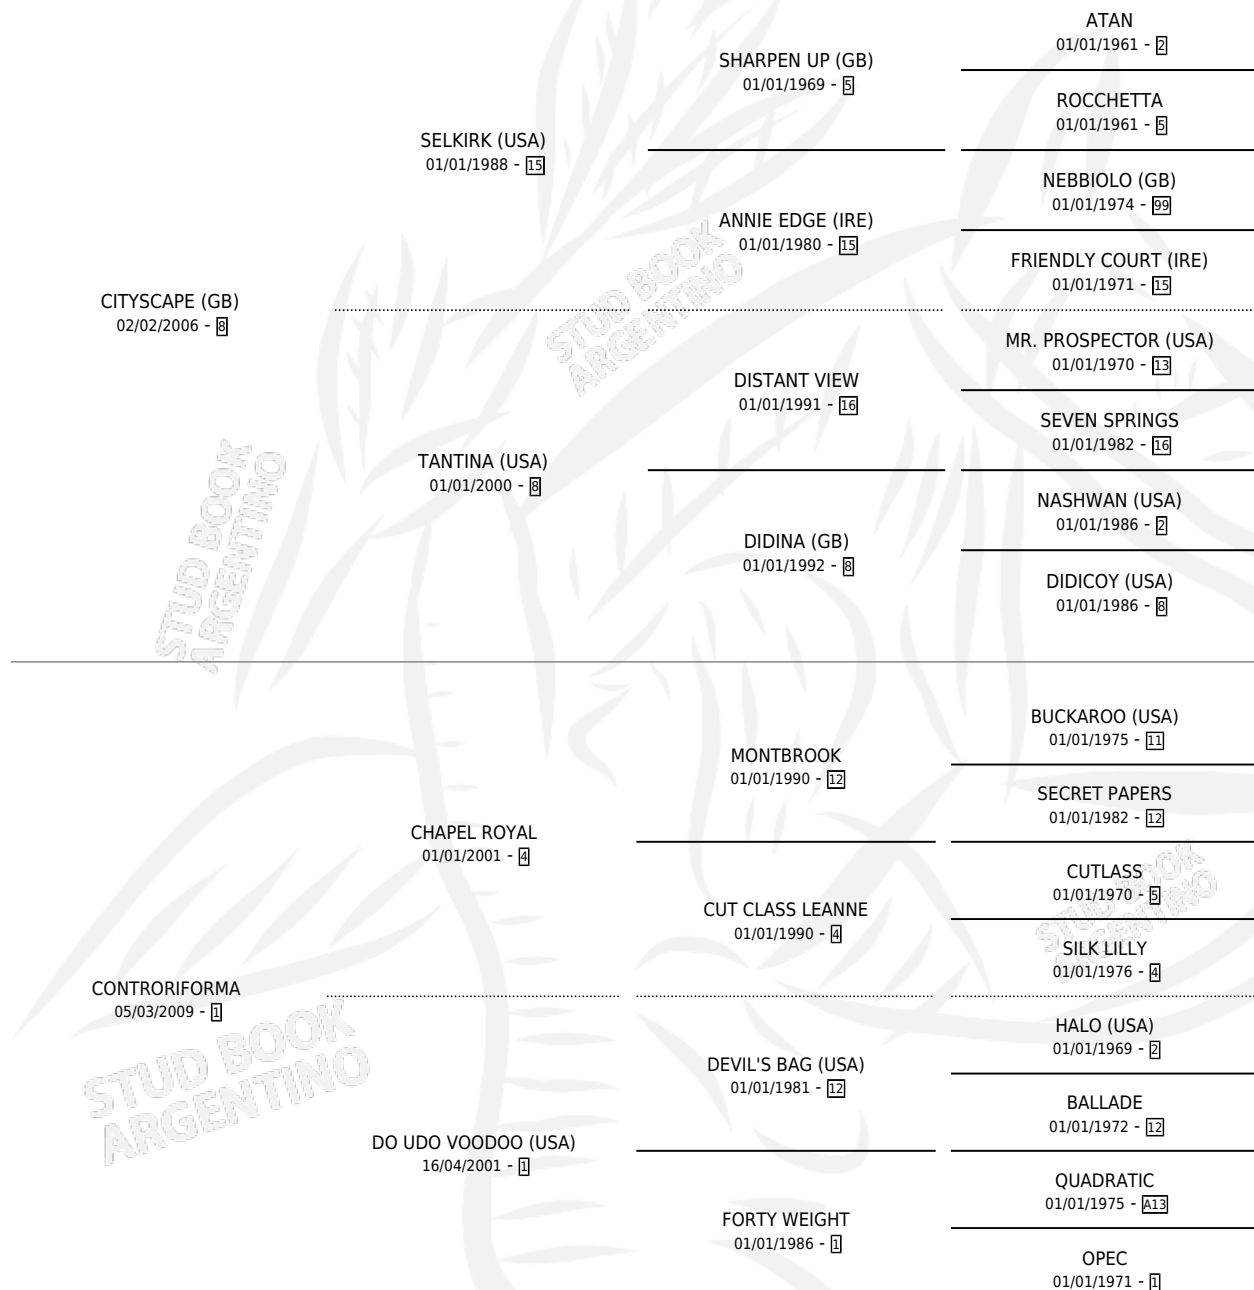

CICEREIA

por CITYSCAPE (GB) y CONTRORIFORMA por CHAPEL ROYAL

Argentina · Hembra · Zaino · SP · 16/10/2020
Familia 1 · Volumen 44

ESTADO

TIPIFICACIÓN SANGUÍNEA	X
TIPIFICACIÓN POR ADN	✓
PASAPORTE	✓
IDENTIFICACIÓN POR MICROCHIP	✓
REPRODUCTOR	X

Lugar de nacimiento: Tiveres
Criador: Tiveres

PEDIGREE

CICEREIA

Datos oficiales del Stud Book Argentino

Documento generado el 05/05/2026

studbook.org.ar