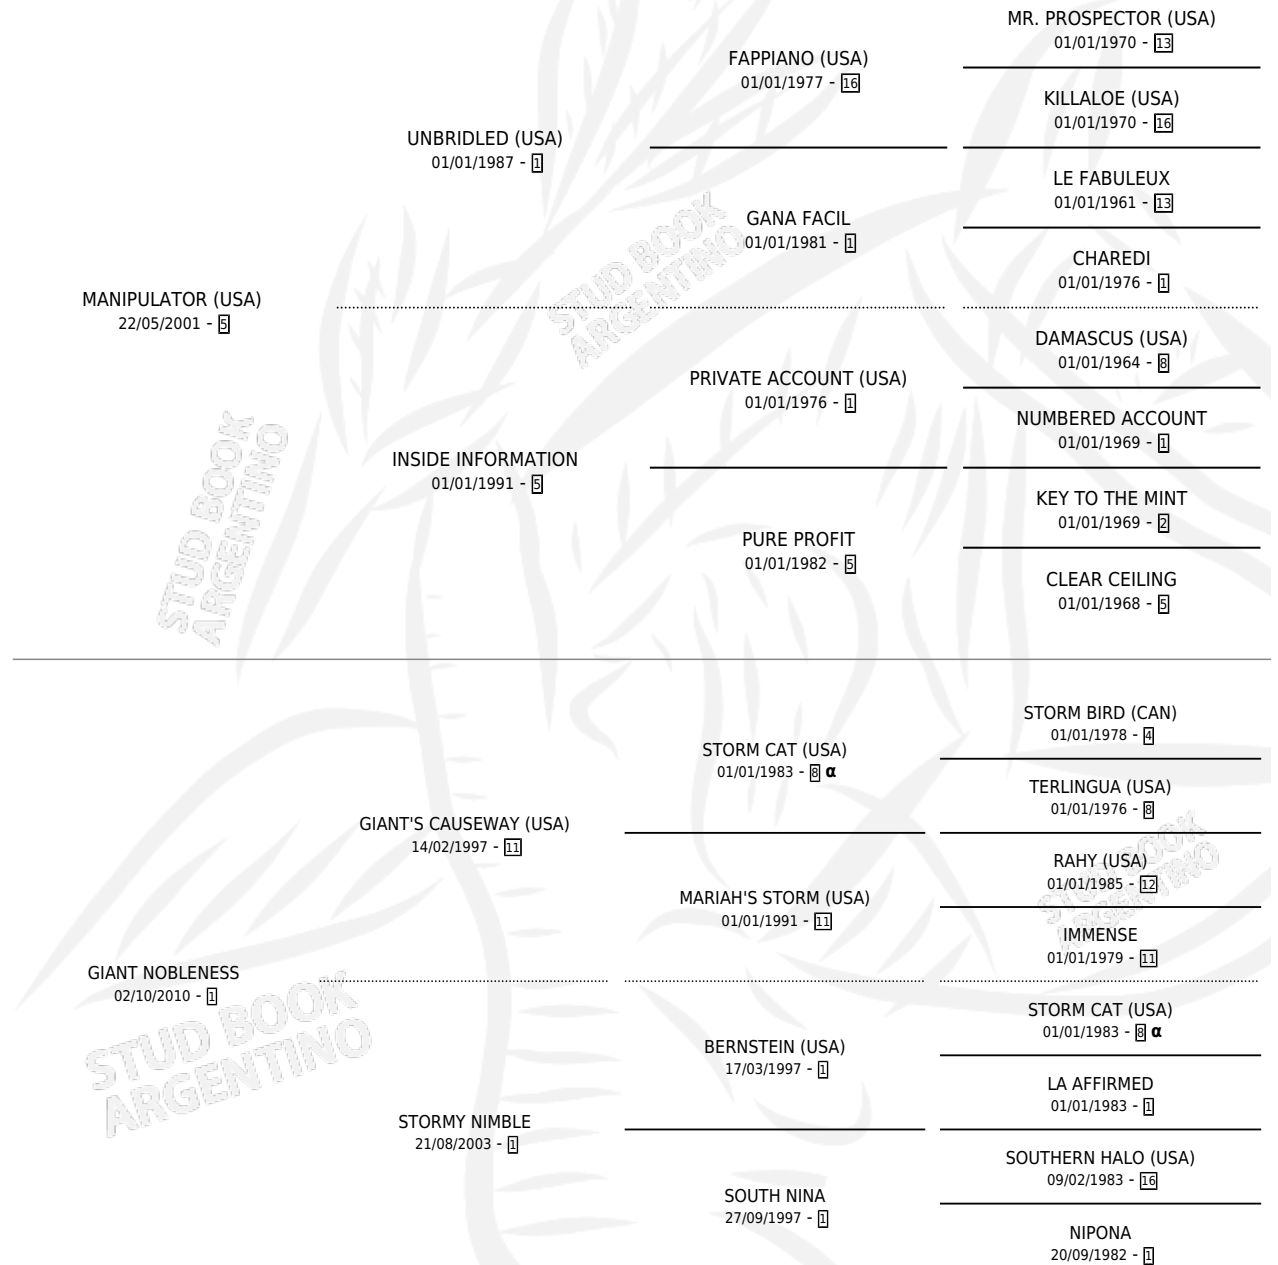

GIUTURNA

por **MANIPULATOR (USA)** y **GIANT NOBLENESS** por
GIANT'S CAUSEWAY (USA)

Argentina · Hembra · Zaino · SP · 30/10/2020
Familia 1-e · Volumen 44

ESTADO

TIPIFICACIÓN SANGUÍNEA	X
TIPIFICACIÓN POR ADN	✓
PASAPORTE	✓
IDENTIFICACIÓN POR MICROCHIP	✓
REPRODUCTOR	✓

Lugar de nacimiento: Tiveres
Criador: Tiveres

~

HIJOS

	MACHOS	HEMBRAS
1 NACIERON	0	1
SIN ACTUACIONES		

PEDIGREE

INBREEDING : α

CAMPAÑA

Solo carreras oficiales de Argentina