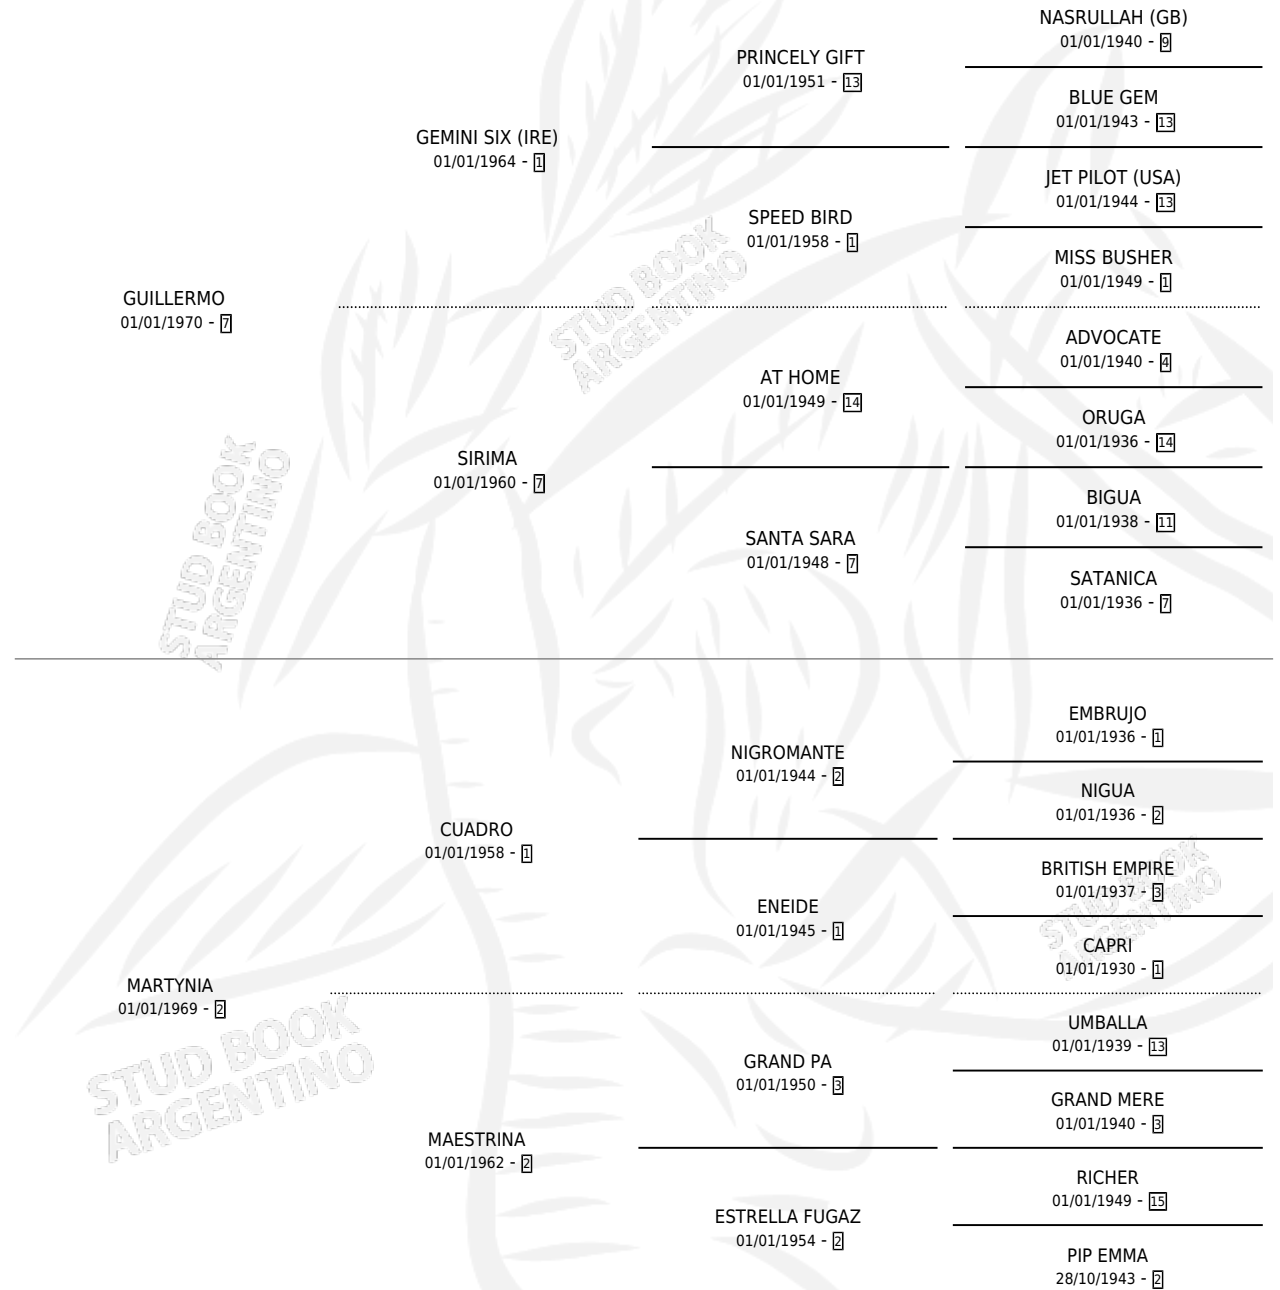

PETUS

por GUILLERMO y MARTYNIA por CUADRO

Argentina · Macho · No Consigna · SP · 01/01/1978
Familia 2-a · Volumen 30

ESTADO

TIPIFICACIÓN SANGUÍNEA	X
TIPIFICACIÓN POR ADN	X
PASAPORTE	X
IDENTIFICACIÓN POR MICROCHIP	X
REPRODUCTOR	X

Lugar de nacimiento: Campo particular

Criador: Sin dato

PEDIGREE

CAMPAÑA

Solo carreras oficiales de Argentina

POR EDAD

EDAD	CC	1°	2°	3°	4°	5°	NP	CLC	CLG	CLCG1	CLGG1	IMPORTE	GANANCIA / CC
4 AÑOS	1	1	0	0	0	0	0	0	0	0	0	\$0	\$0
6 AÑOS	1	1	0	0	0	0	0	0	0	0	0	\$0	\$0
TOTALES	2	2	0	0	0	0	0	0	0	0	0	\$0	\$0
%		100%	0.0%	0.0%	0.0%	0.0%	0.0%	0.0%	0.0%	0.0%	0.0%		