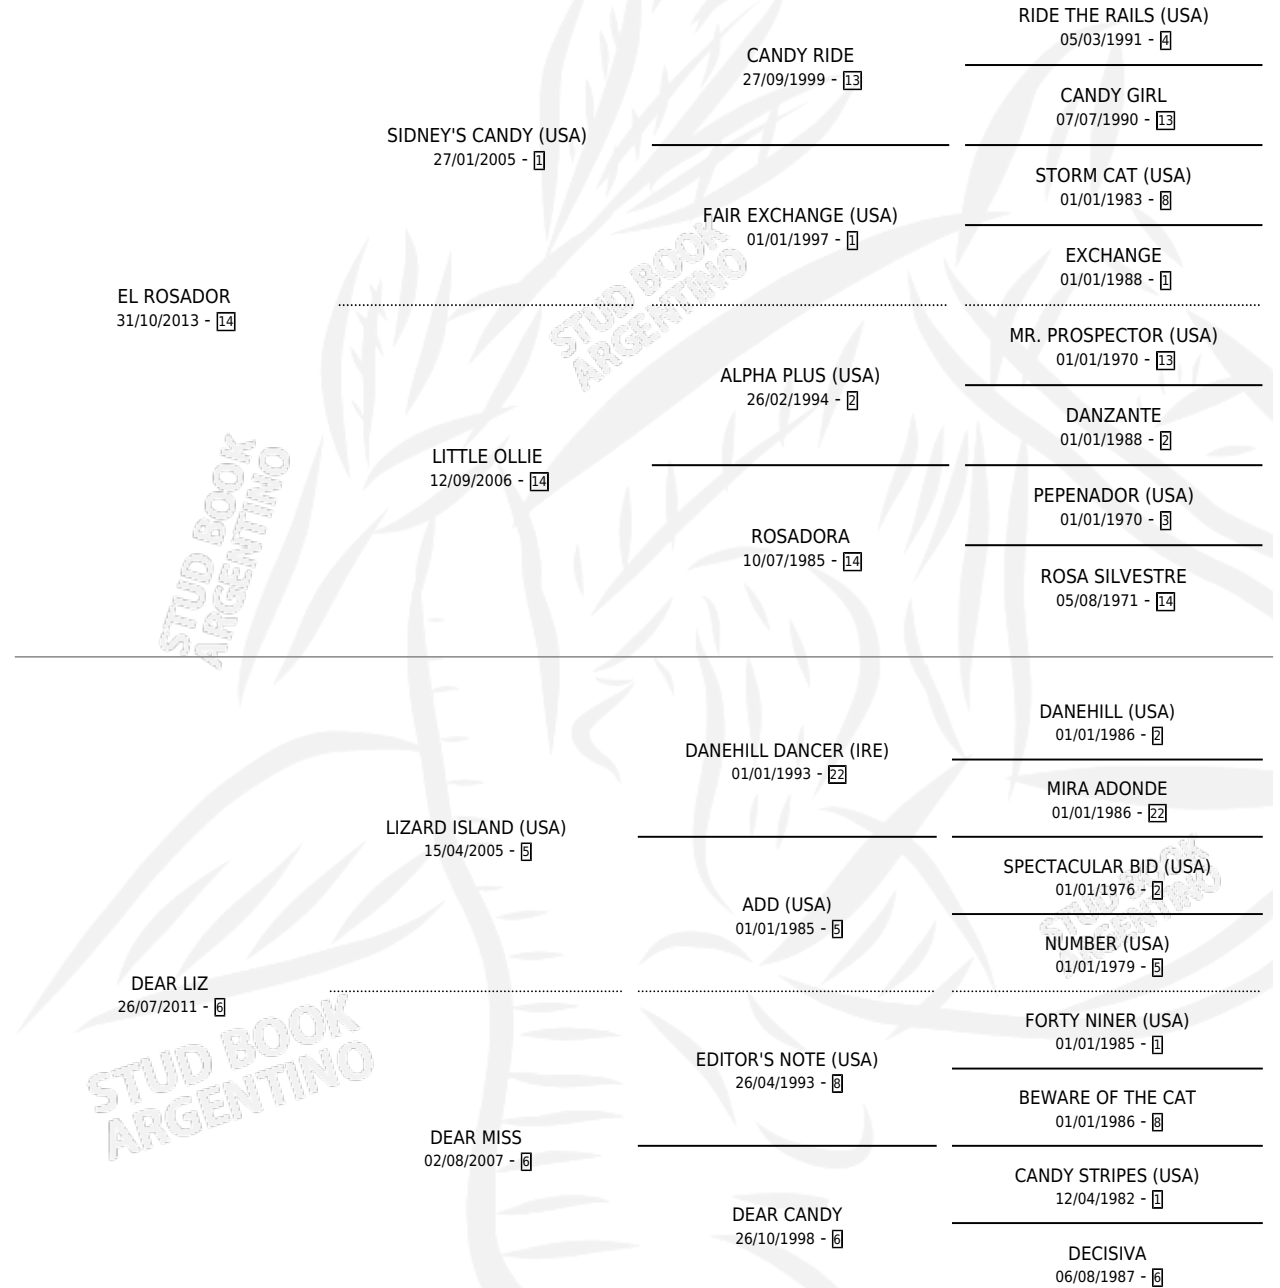

ROSA LIZ

por EL ROSADOR y DEAR LIZ por LIZARD ISLAND (USA)

Argentina · Hembra · Zaino · SP · 16/10/2020
Familia 6-a · Volumen 44

ESTADO

TIPIFICACIÓN SANGUÍNEA	X
TIPIFICACIÓN POR ADN	✓
PASAPORTE	✓
IDENTIFICACIÓN POR MICROCHIP	✓
REPRODUCTOR	X

Lugar de nacimiento: Las Niñas
Criador: Videla Adrian Eduardo

PEDIGREE