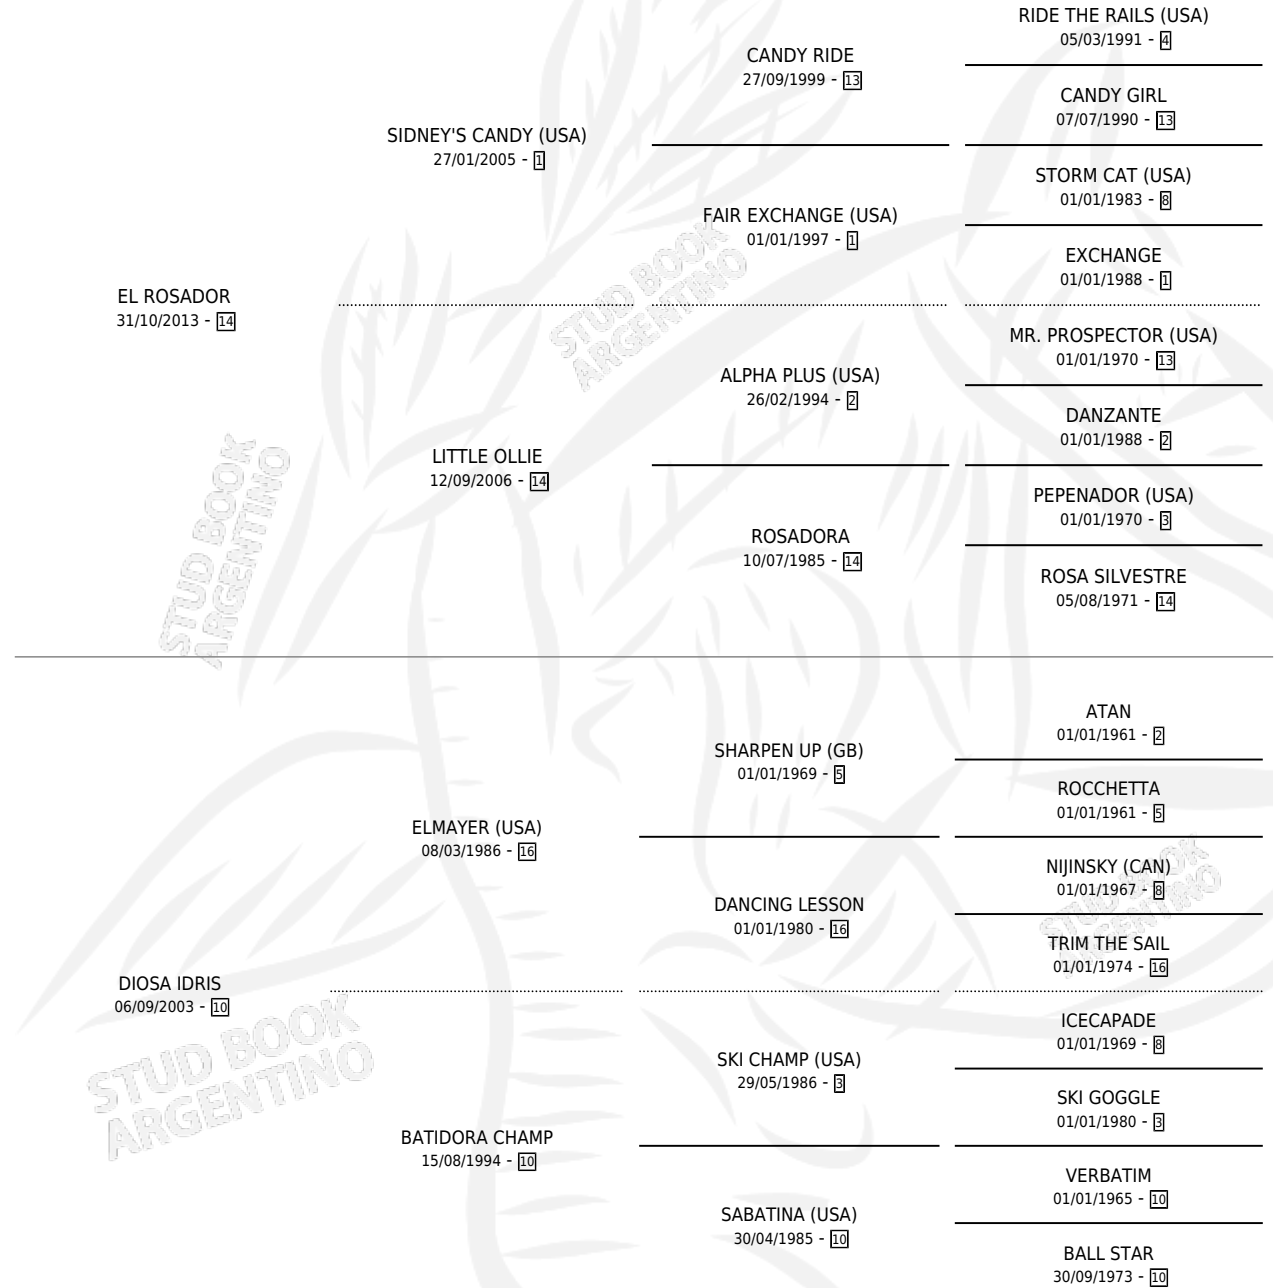

ROSA DIOSA

por EL ROSADOR y DIOSA IDRIS por ELMAYER (USA)

Argentina · Hembra · Alazan · SP · 02/10/2020
Familia 10 · Volumen 44

ESTADO

TIPIFICACIÓN SANGUÍNEA	X
TIPIFICACIÓN POR ADN	✓
PASAPORTE	✓
IDENTIFICACIÓN POR MICROCHIP	✓
REPRODUCTOR	X

Lugar de nacimiento: Las Niñas
Criador: Videla Adrian Eduardo

PEDIGREE

CAMPAÑA

Solo carreras oficiales de Argentina

POR EDAD

EDAD	CC	1°	2°	3°	4°	5°	NP	CLC	CLG	CLCG1	CLGG1	IMPORTE	GANANCIA / CC
4 AÑOS	2	0	0	0	0	0	2	0	0	0	0	\$240,000	\$120,000
TOTALES	2	0	0	0	0	0	2	0	0	0	0	\$240,000	\$120,000
%		0.0%	0.0%	0.0%	0.0%	0.0%	100%	0.0%	0.0%	0.0%	0.0%		