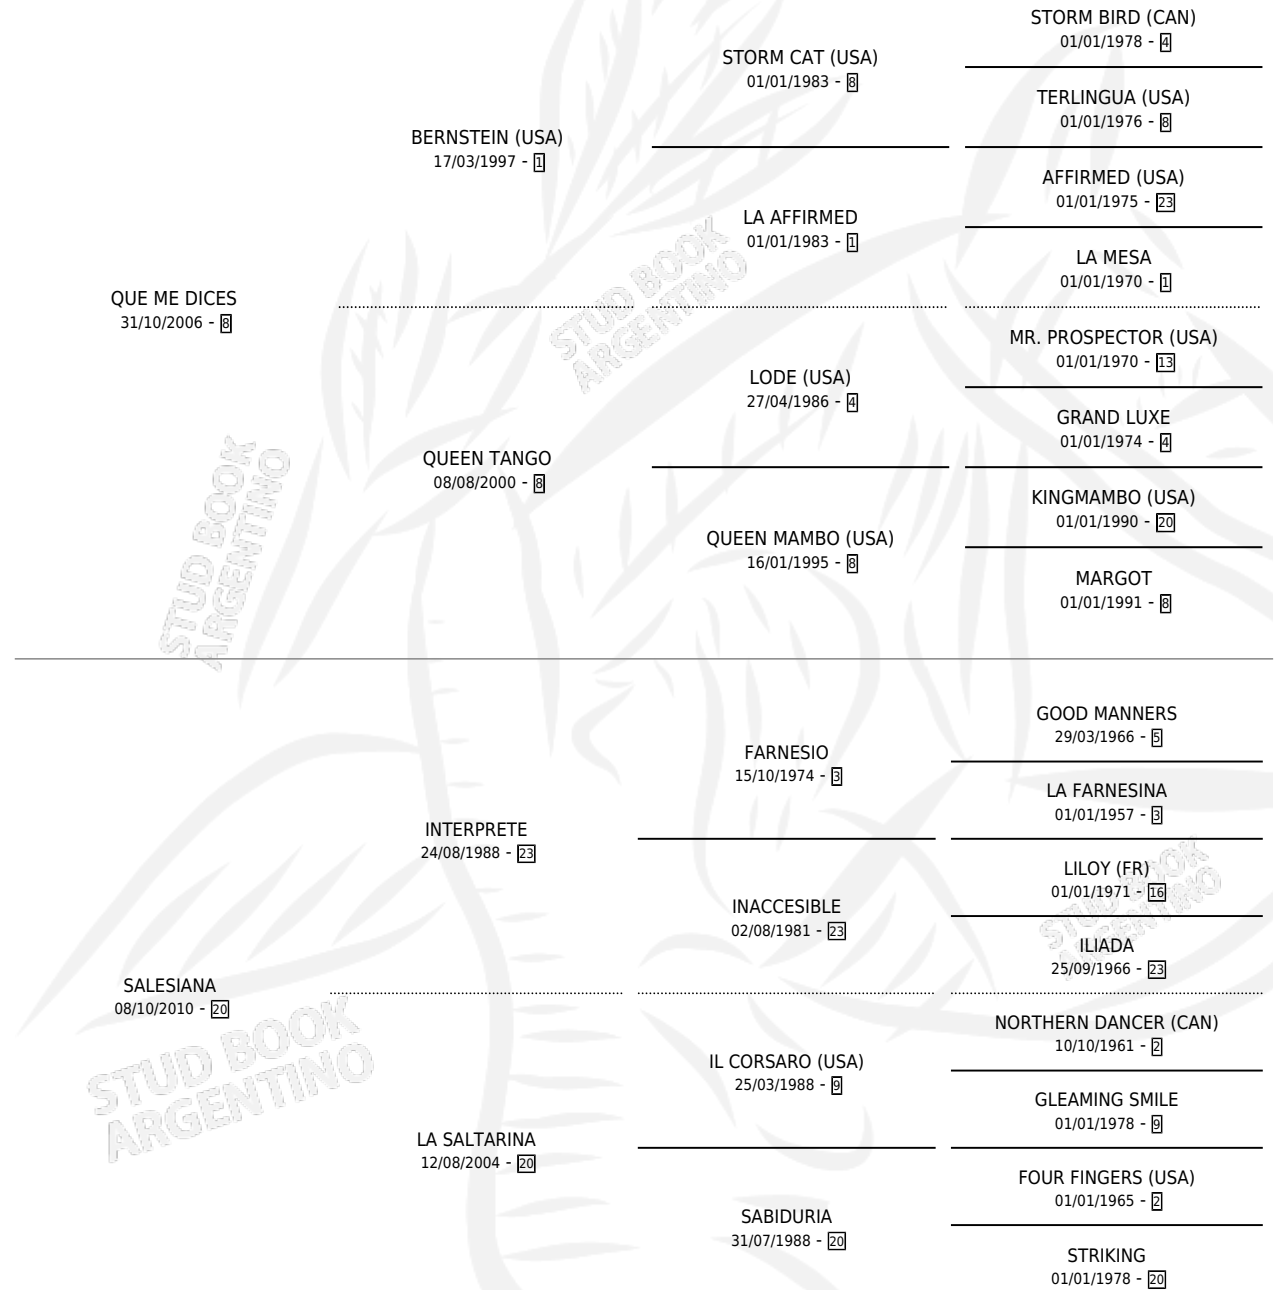

QUE SALESIANO

por QUE ME DICES y SALESIANA por INTERPRETE

Argentina · Macho · Zaino · SP · 07/10/2020
Familia 20-a · Volumen 44

ESTADO

TIPIFICACIÓN SANGUÍNEA	X
TIPIFICACIÓN POR ADN	✓
PASAPORTE	✓
IDENTIFICACIÓN POR MICROCHIP	✓
REPRODUCTOR	X

Lugar de nacimiento: Don Jacobo
Criador: Gurruchaga Nancy Esther

PEDIGREE

CAMPAÑA

Solo carreras oficiales de Argentina

POR EDAD

EDAD	CC	1°	2°	3°	4°	5°	NP	CLC	CLG	CLCG1	CLGG1	IMPORTE	GANANCIA / CC
4 AÑOS	6	2	0	1	1	0	2	0	0	0	0	\$4,322,000	\$720,333
5 AÑOS	6	1	1	0	2	1	1	1	0	0	0	\$3,870,500	\$645,083
TOTALES	12	3	1	1	3	1	3	1	0	0	0	\$8,192,500	\$682,708
%		25.0%	8.3%	8.3%	25.0%	8.3%	25.0%	8.3%	0.0%	0.0%	0.0%		

Ganador de 3 carreras en La Plata debutando - \$8,192,500, a los 4 y 5 años.

POR DISTANCIA

HIPODROMO	CC	1°	2°	3°	4°	5°	NP	CLC	CLG	CLCG1	CLGG1	IMPORTE
LA PLATA	10	3	1	1	2	0	3	0	0	0	0	\$7,898,000
1200 MTS	4	1	1	0	0	0	2	0	0	0	0	\$3,223,000
1000 MTS	6	2	0	1	2	0	1	0	0	0	0	\$4,675,000
SAN ISIDRO	2	0	0	0	1	1	0	0	0	0	0	\$294,500
1000 MTS	1	0	0	0	0	1	0	0	0	0	0	\$132,500
1200 MTS	1	0	0	0	1	0	0	0	0	0	0	\$162,000