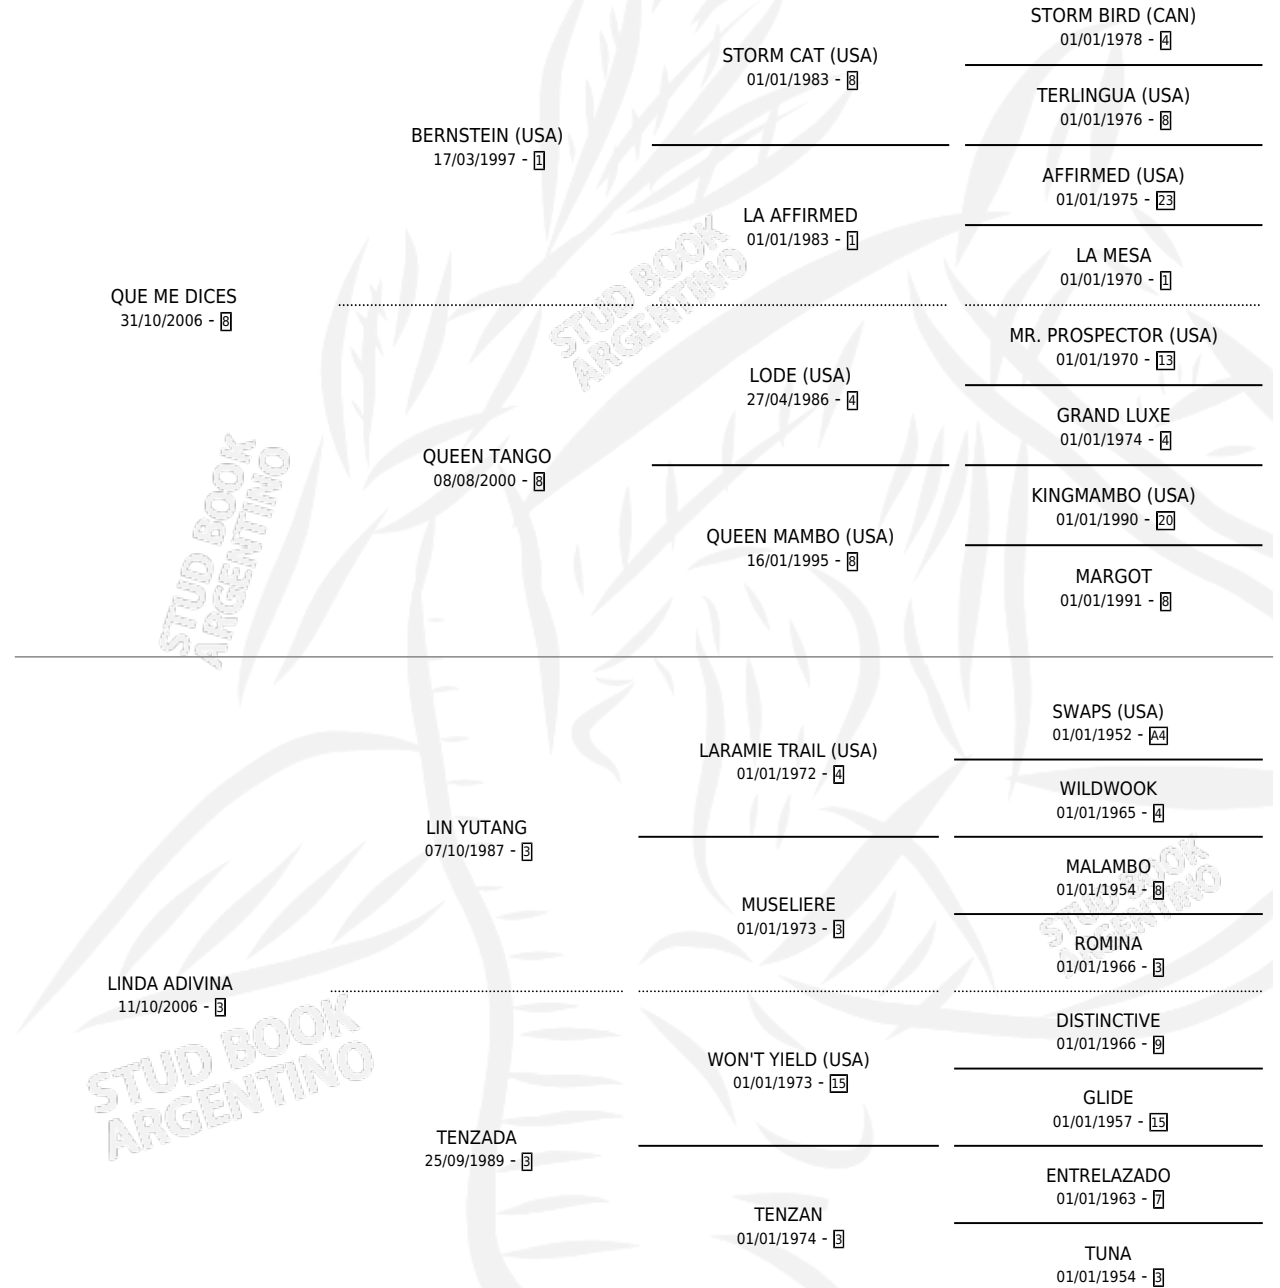

QUE EMBRUJO

por QUE ME DICES y LINDA ADIVINA por LIN YUTANG

Argentina · Macho · Alazan · SP · 10/09/2020
Familia 3-o · Volumen 44

ESTADO

TIPIFICACIÓN SANGUÍNEA	X
TIPIFICACIÓN POR ADN	✓
PASAPORTE	✓
IDENTIFICACIÓN POR MICROCHIP	✓
REPRODUCTOR	X

Lugar de nacimiento: Don Jacobo
Criador: Gurruchaga Nancy Esther

PEDIGREE

QUE EMBRUJO

Datos oficiales del Stud Book Argentino

Documento generado el 11/06/2026

studbook.org.ar