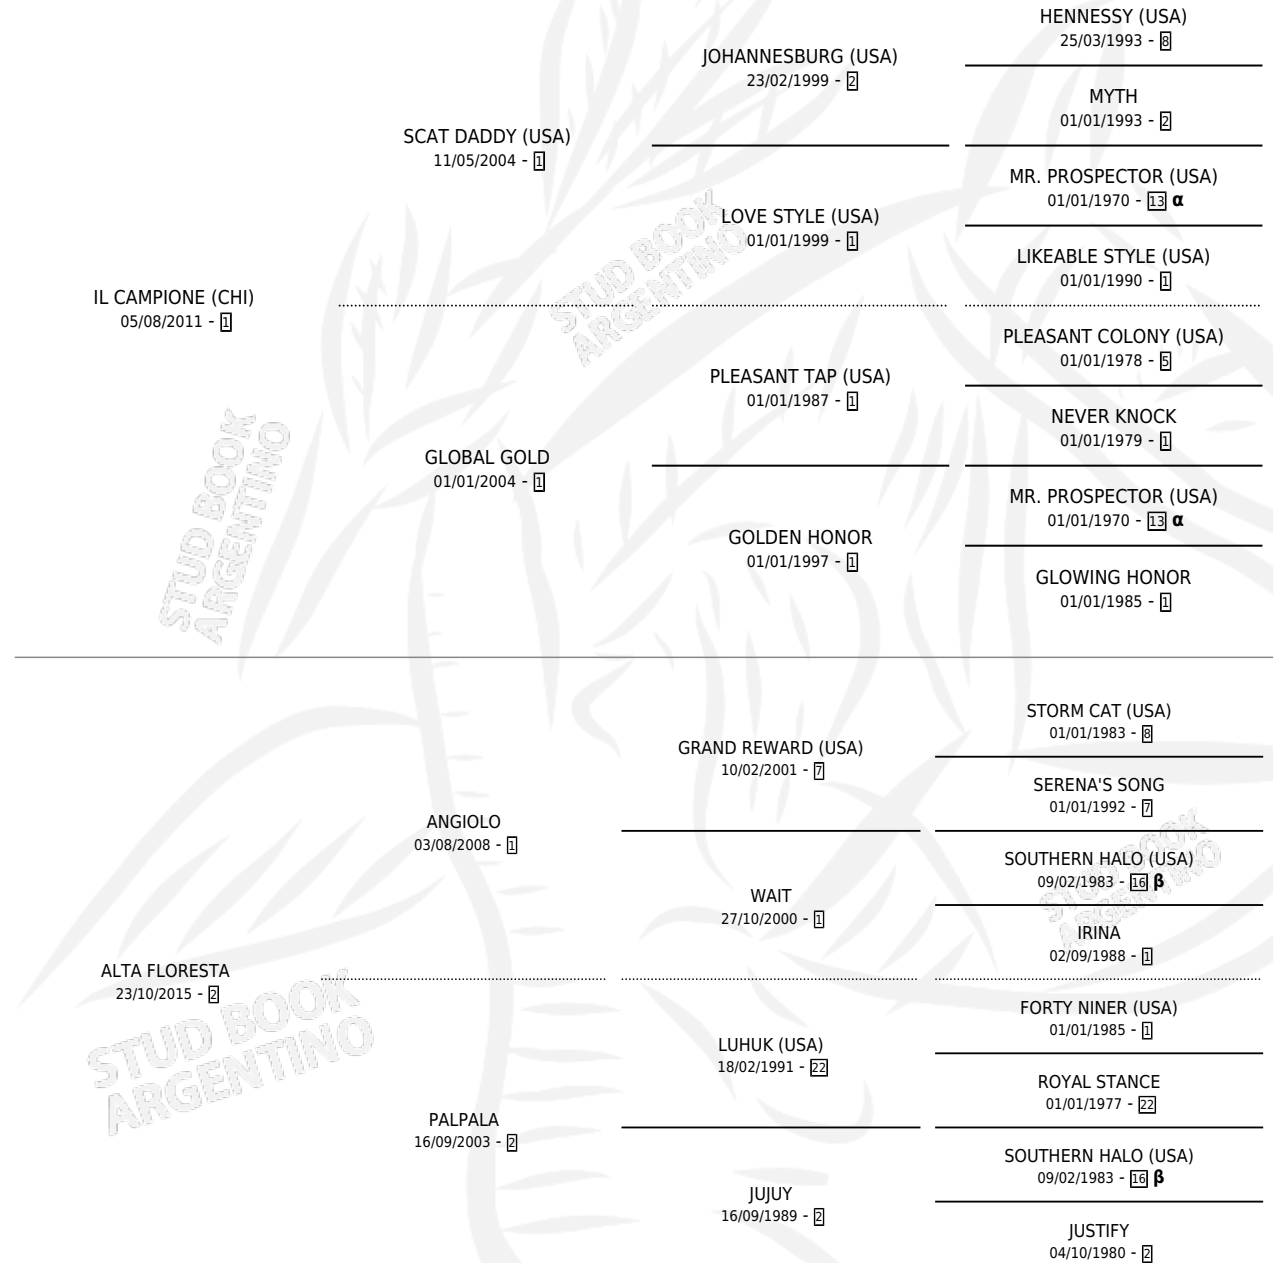

## ESTADO

TIPIFICACIÓN SANGUÍNEA	X
TIPIFICACIÓN POR ADN	✓
PASAPORTE	✓
IDENTIFICACIÓN POR MICROCHIP	✓
REPRODUCTOR	X

**Lugar de nacimiento:** El Paraiso

**Criador:** El Paraiso

## PEDIGREE

INBREEDING : **α,β**