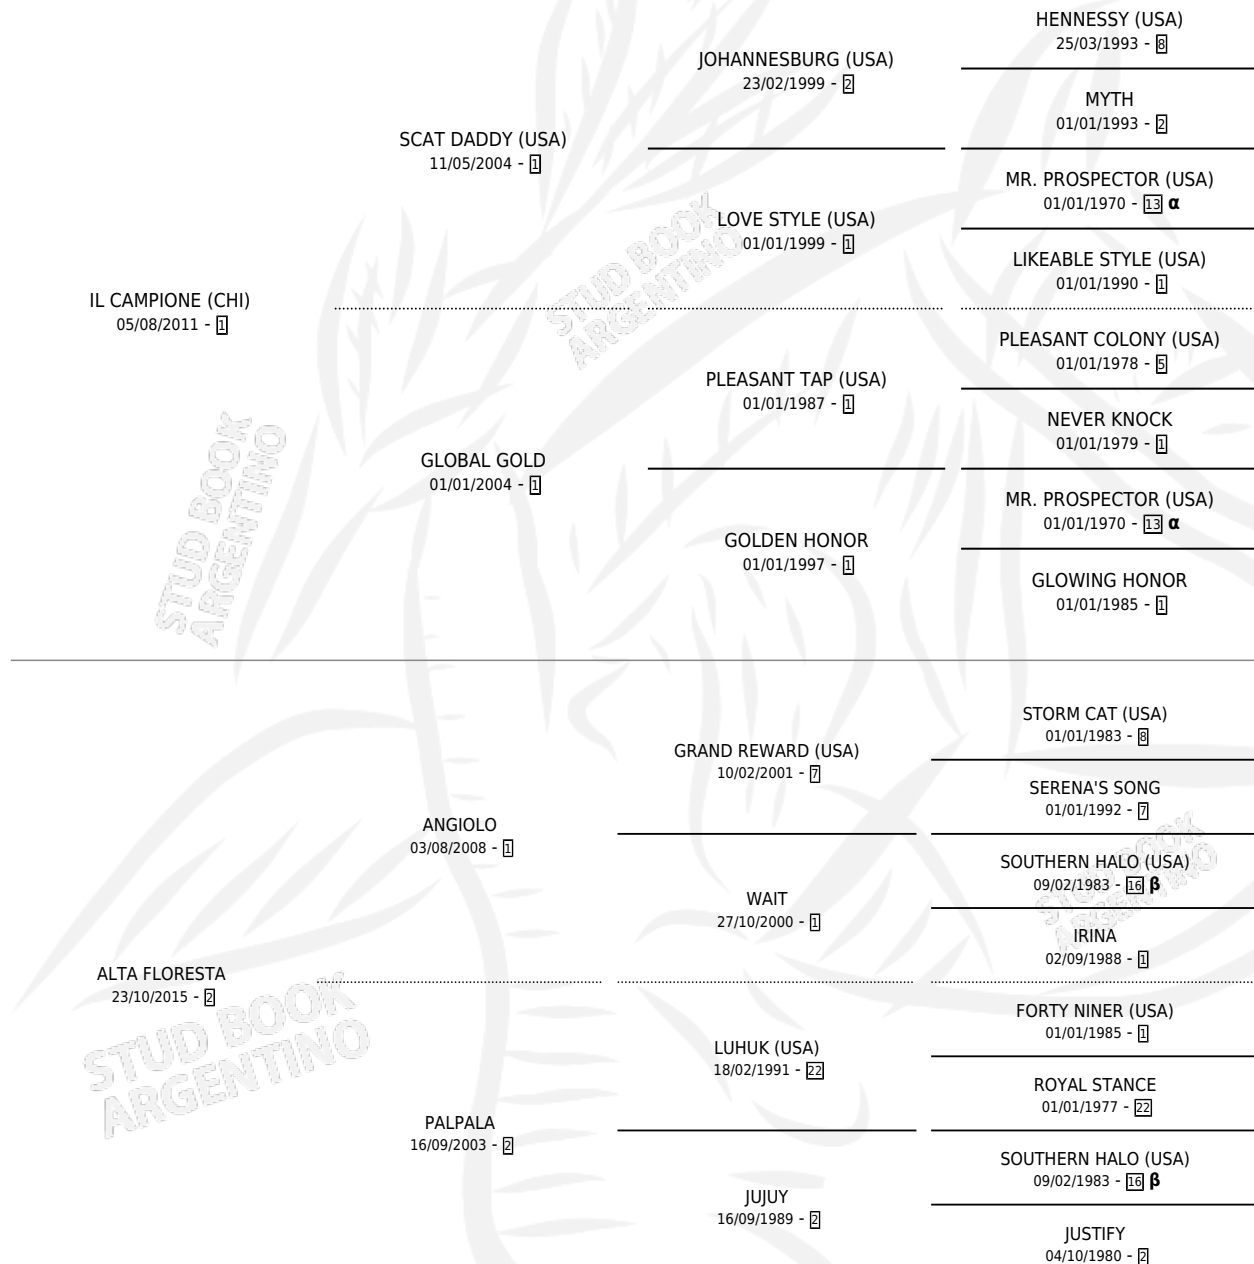

ESTEPA EN FLOR

por **IL CAMPIONE (CHI)** y **ALTA FLORESTA** por **ANGIOLO**

Argentina · Hembra · Alazan · SP · 15/09/2020
Familia 2-g · Volumen 44

ESTADO

TIPIFICACIÓN SANGUÍNEA	X
TIPIFICACIÓN POR ADN	✓
PASAPORTE	✓
IDENTIFICACIÓN POR MICROCHIP	✓
REPRODUCTOR	X

Lugar de nacimiento: El Paraiso

Criador: El Paraiso

PEDIGREE

INBREEDING : **α,β**

CAMPAÑA

Solo carreras oficiales de Argentina

POR EDAD

EDAD	CC	1°	2°	3°	4°	5°	NP	CLC	CLG	CLCG1	CLGG1	IMPORTE	GANANCIA / CC
3 AÑOS	4	1	0	0	0	1	2	0	0	0	0	\$1,262,500	\$315,625
4 AÑOS	4	0	0	0	1	0	3	0	0	0	0	\$550,000	\$137,500
5 AÑOS	5	1	0	0	1	1	2	0	0	0	0	\$5,377,400	\$1,075,480
TOTALES	13	2	0	0	2	2	7	0	0	0	0	\$7,189,900	\$553,069
%		15.4%	0.0%	0.0%	15.4%	15.4%	53.8%	0.0%	0.0%	0.0%	0.0%		

Ganadora de 2 carreras en Palermo - \$7,189,900, a los 3 y 5 años.

POR DISTANCIA

HIPODROMO	CC	1°	2°	3°	4°	5°	NP	CLC	CLG	CLG1	CLGG1	IMPORTE
PALERMO	8	2	0	0	2	1	3	0	0	0	0	\$6,910,000
1000 MTS	3	1	0	0	0	1	1	0	0	0	0	\$5,025,000
1200 MTS	3	1	0	0	2	0	0	0	0	0	0	\$1,585,000
1400 MTS	2	0	0	0	0	0	2	0	0	0	0	\$300,000
LA PLATA	1	0	0	0	0	0	1	0	0	0	0	\$167,400
1400 MTS	1	0	0	0	0	0	1	0	0	0	0	\$167,400
SAN ISIDRO	4	0	0	0	0	1	3	0	0	0	0	\$112,500
1200 MTS	2	0	0	0	0	1	1	0	0	0	0	\$112,500
1400 MTS	2	0	0	0	0	0	2	0	0	0	0	\$0