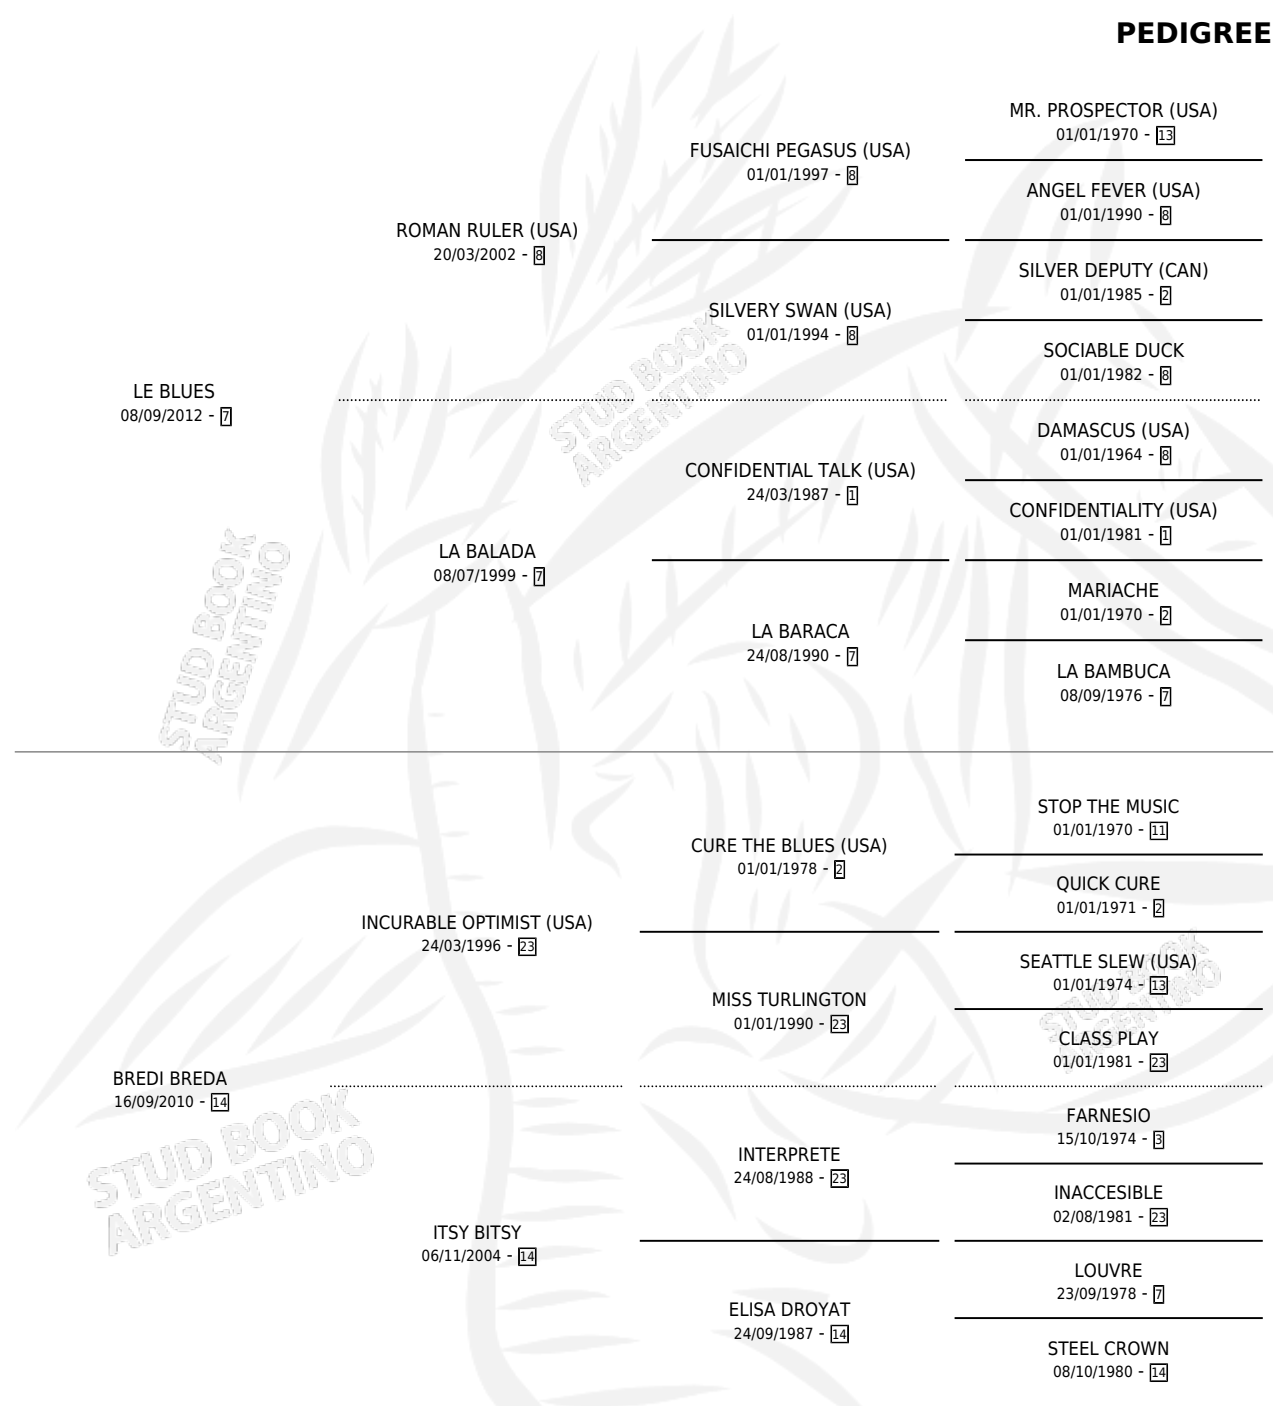

LAVANDERA BLANCA

por LE BLUES y BREDI BREDÁ por INCURABLE OPTIMIST (USA)

Argentina · Hembra · Zaino · SP · 17/09/2020
Familia 14-c · Volumen 44

ESTADO

TIPIFICACIÓN SANGUÍNEA	X
TIPIFICACIÓN POR ADN	✓
PASAPORTE	✓
IDENTIFICACIÓN POR MICROCHIP	✓
REPRODUCTOR	✓

Lugar de nacimiento: El Paraíso

Criador: El Paraíso

~

HIJOS

	MACHOS	HEMBRAS
2 NACIERON	2	0
SIN ACTUACIONES		

PEDIGREE

S

mientos 2 / Efectividad 66.67%

PADRILLO	PRODUCTO	CRIADOR	1ER SERVICIO	ÚLTIMO SERVICIO
LE BLUES	∅		22/11/2025	22/11/2025
LAVANDERA BLANCA				
SPRINGDON	SUNO FONTICE (M Z, 24/10/2025)	EL PARAISO	18/09/2024	06/11/2024
ANGIOLO	APRENDIZ DE MAGO (M Z, 03/09/2024)	EL PARAISO	16/09/2023	16/09/2023