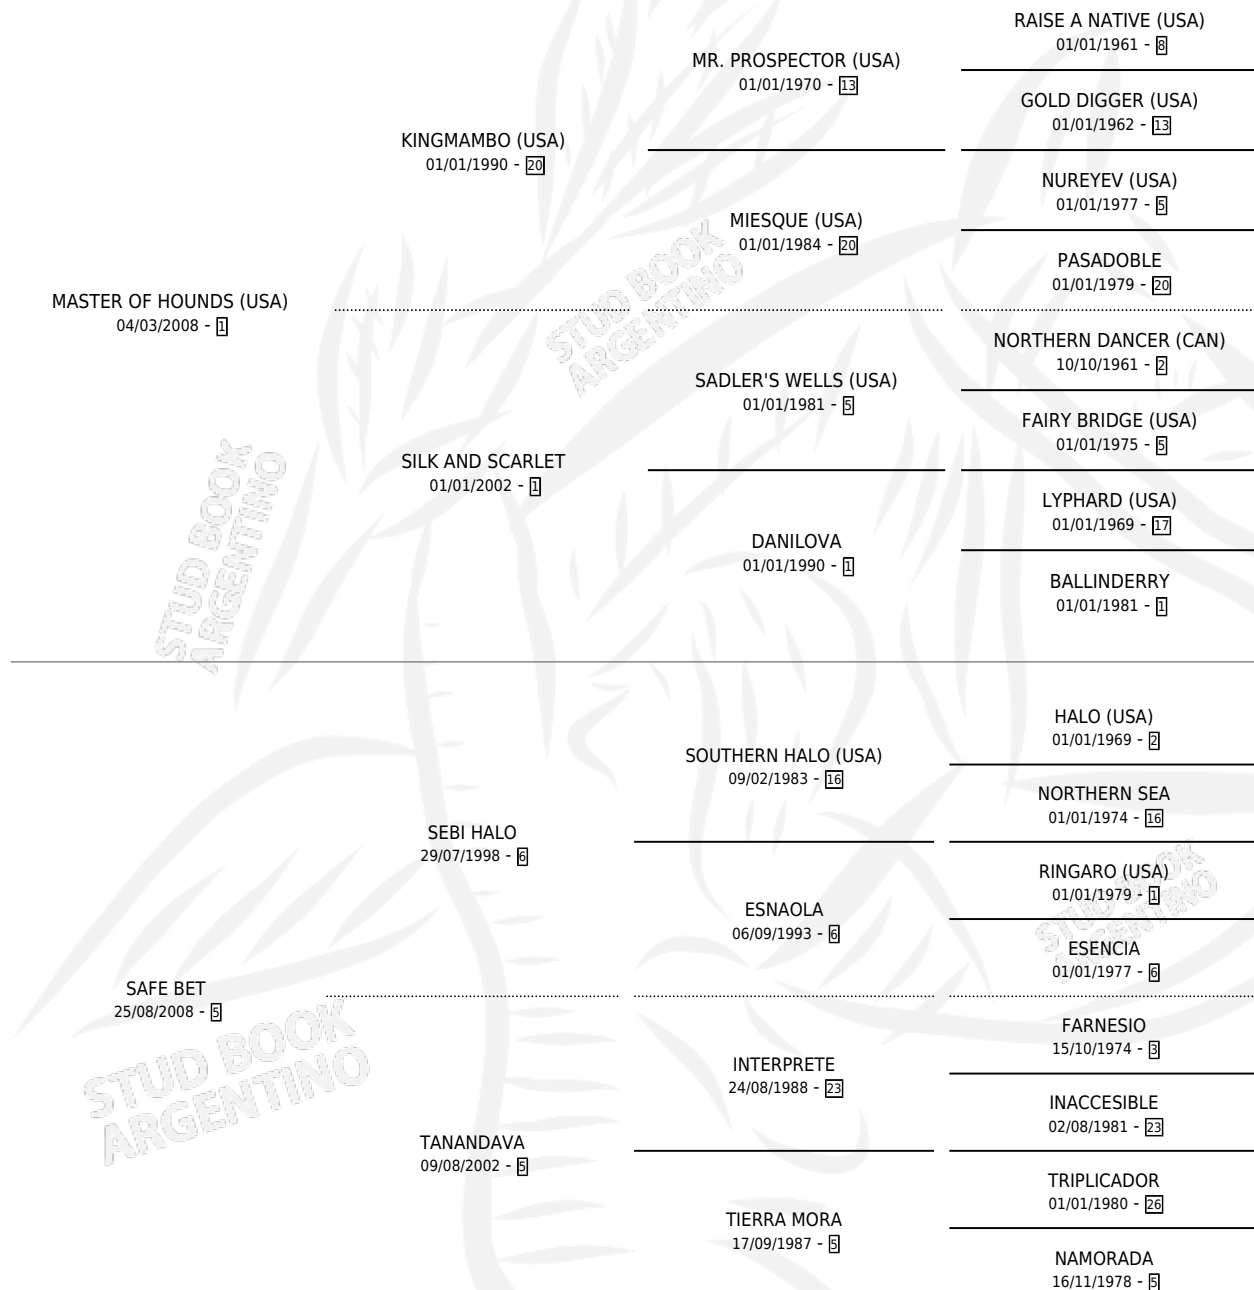

MASTER BET

por **MASTER OF HOUNDS (USA)** y **SAFE BET** por **SEBI HALO**

Argentina · Macho · Zaino · SP · 17/09/2020
Familia 5-c · Volumen 44

ESTADO

TIPIFICACIÓN SANGUÍNEA	X
TIPIFICACIÓN POR ADN	✓
PASAPORTE	✓
IDENTIFICACIÓN POR MICROCHIP	✓
REPRODUCTOR	X

Lugar de nacimiento: El Paraíso
Criador: El Paraíso

PEDIGREE