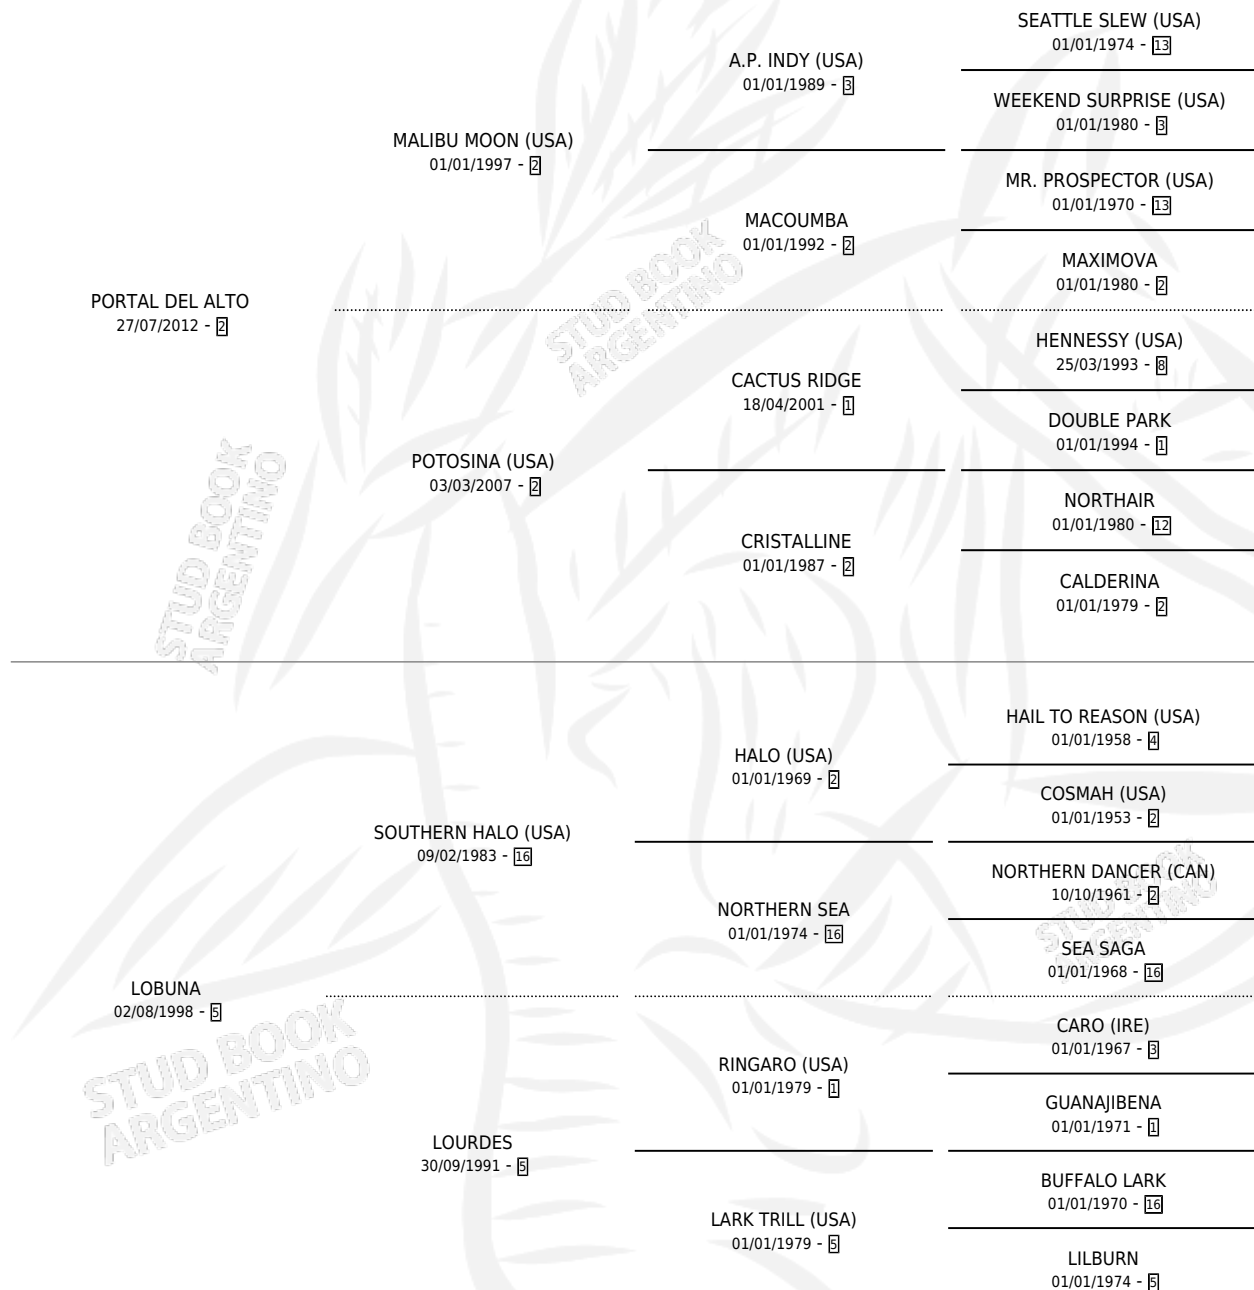

MISTER DE LIRIOS

por PORTAL DEL ALTO y LOBUNA por SOUTHERN HALO (USA)

Argentina · Macho · Zaino · SP · 12/08/2020
Familia 5-g · Volumen 44

ESTADO

TIPIFICACIÓN SANGUÍNEA	X
TIPIFICACIÓN POR ADN	✓
PASAPORTE	✓
IDENTIFICACIÓN POR MICROCHIP	✓
REPRODUCTOR	X

Lugar de nacimiento: Campo particular
Criador: Elizalde Pablo Anibal

PEDIGREE

CAMPAÑA

Solo carreras oficiales de Argentina

POR EDAD

EDAD	CC	1°	2°	3°	4°	5°	NP	CLC	CLG	CLCG1	CLGG1	IMPORTE	GANANCIA / CC
3 AÑOS	5	0	0	0	0	0	5	0	0	0	0	\$113,500	\$22,700
4 AÑOS	4	0	0	0	0	0	4	0	0	0	0	\$208,000	\$52,000
TOTALES	9	0	0	0	0	0	9	0	0	0	0	\$321,500	\$35,722
%		0.0%	0.0%	0.0%	0.0%	0.0%	100%	0.0%	0.0%	0.0%	0.0%		