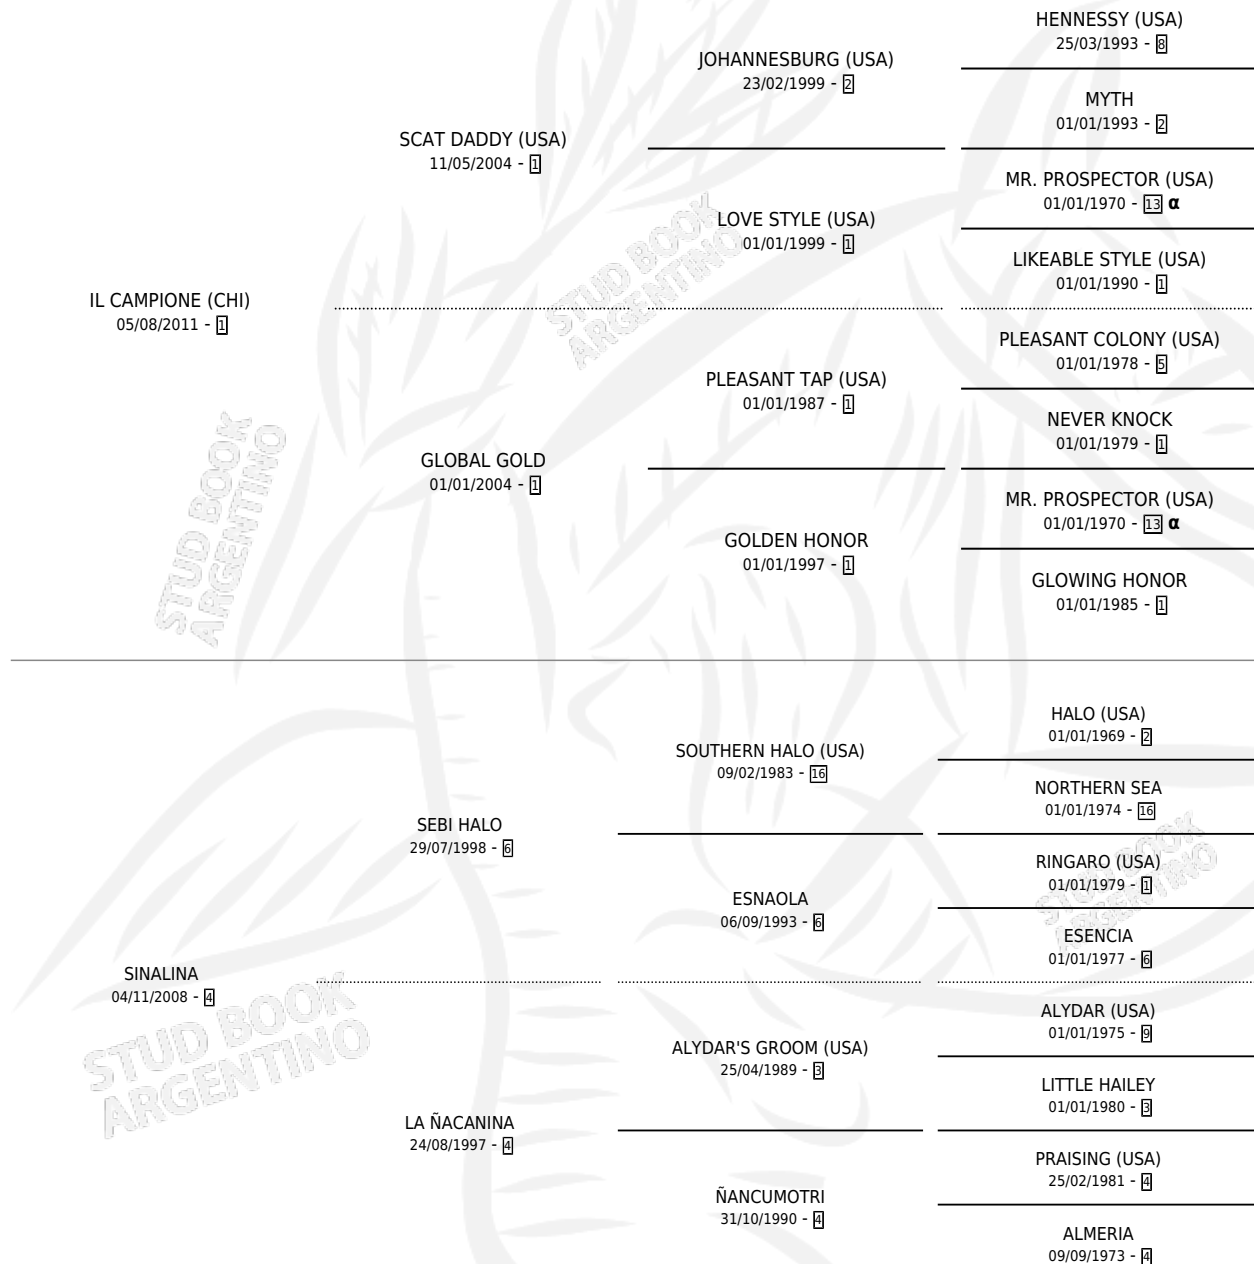

ERASE UNA VEZ

por **IL CAMPIONE (CHI)** y **SINALINA** por **SEBI HALO**

Argentina · Hembra · Zaino · SP · 18/09/2020
Familia 4-b · Volumen 44

ESTADO

TIPIFICACIÓN SANGUÍNEA	X
TIPIFICACIÓN POR ADN	✓
PASAPORTE	✓
IDENTIFICACIÓN POR MICROCHIP	✓
REPRODUCTOR	✓

Lugar de nacimiento: El Paraiso

Criador: El Paraiso

PEDIGREE

INBREEDING : α

CAMPAÑA

Solo carreras oficiales de Argentina

POR EDAD

EDAD	CC	1°	2°	3°	4°	5°	NP	CLC	CLG	CLCG1	CLGG1	IMPORTE	GANANCIA / CC
2 AÑOS	2	1	0	0	0	0	1	1	0	1	0	\$1,350,000	\$675,000
3 AÑOS	9	0	4	2	1	1	1	7	0	3	0	\$12,193,750	\$1,354,861
4 AÑOS	4	2	1	0	0	1	0	2	0	0	0	\$11,585,250	\$2,896,313
TOTALES	15	3	5	2	1	2	2	10	0	4	0	\$25,129,000	\$1,675,267
%		20.0%	33.3%	13.3%	6.7%	13.3%	13.3%	66.7%	0.0%	40.0%	0.0%		