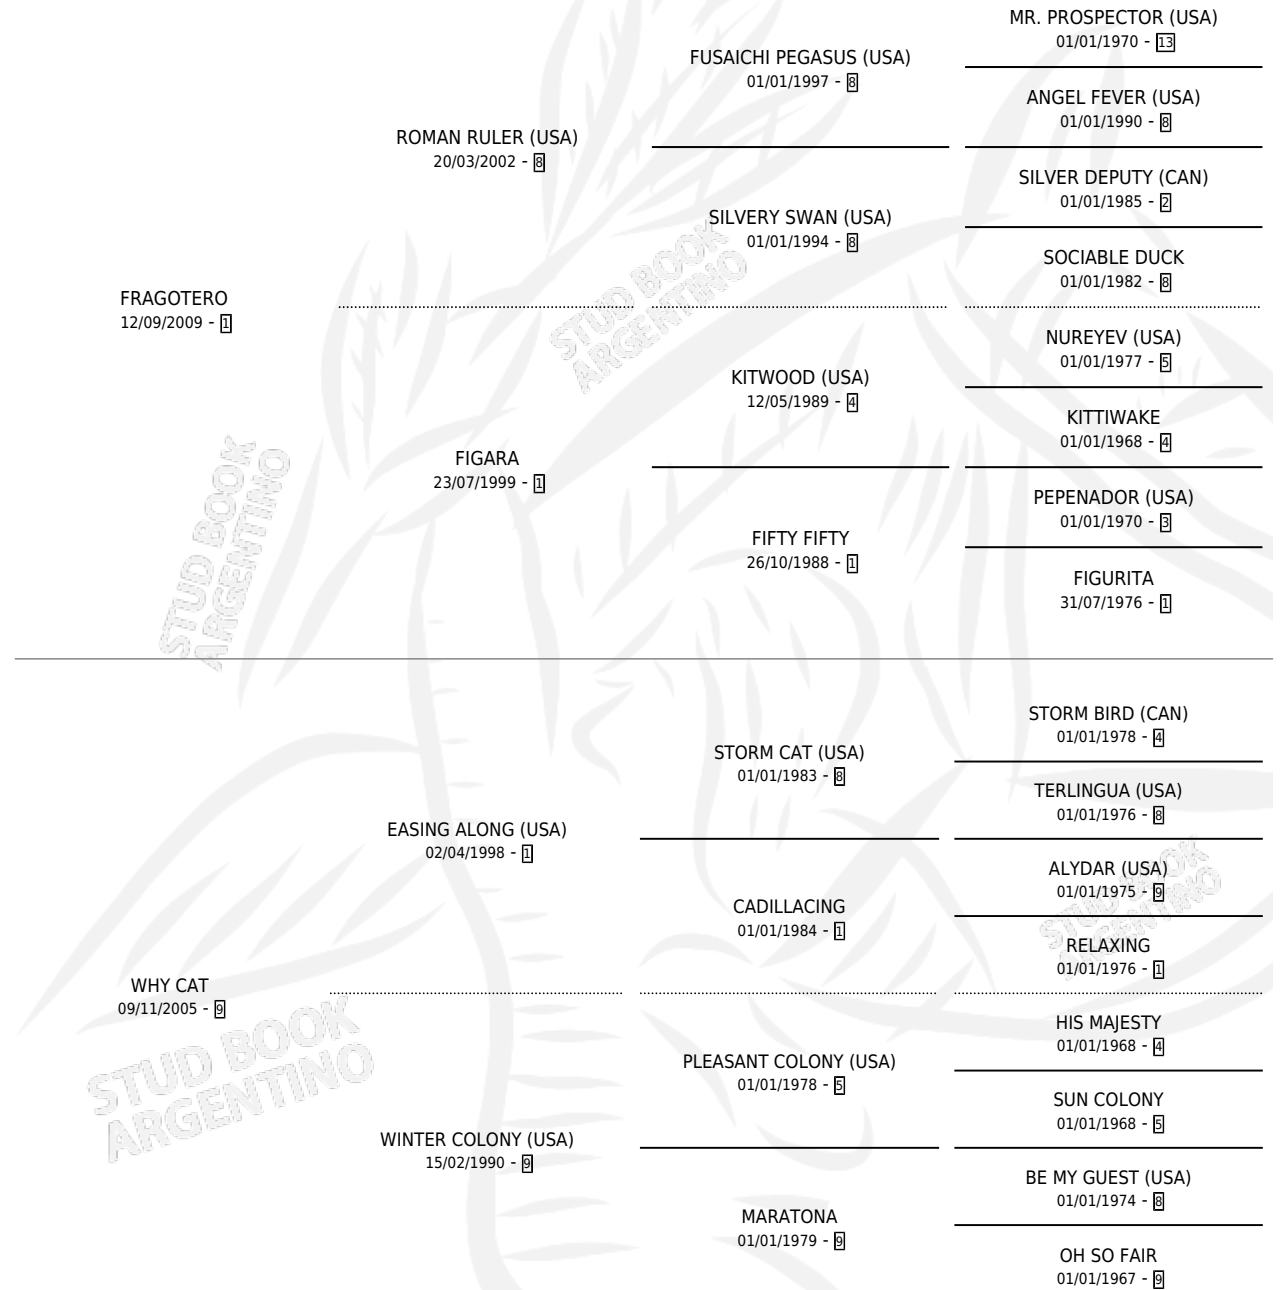

IRREVERENTE CAT

por FRAGOTERO y WHY CAT por EASING ALONG (USA)

Argentina · Macho · Zaino Doradillo · SP · 16/10/2020
Familia 9-c · Volumen 44

ESTADO

TIPIFICACIÓN SANGUÍNEA	X
TIPIFICACIÓN POR ADN	✓
PASAPORTE	✓
IDENTIFICACIÓN POR MICROCHIP	✓
REPRODUCTOR	X

Lugar de nacimiento: Campo particular

Criador: Elizalde Pablo Anibal

PEDIGREE