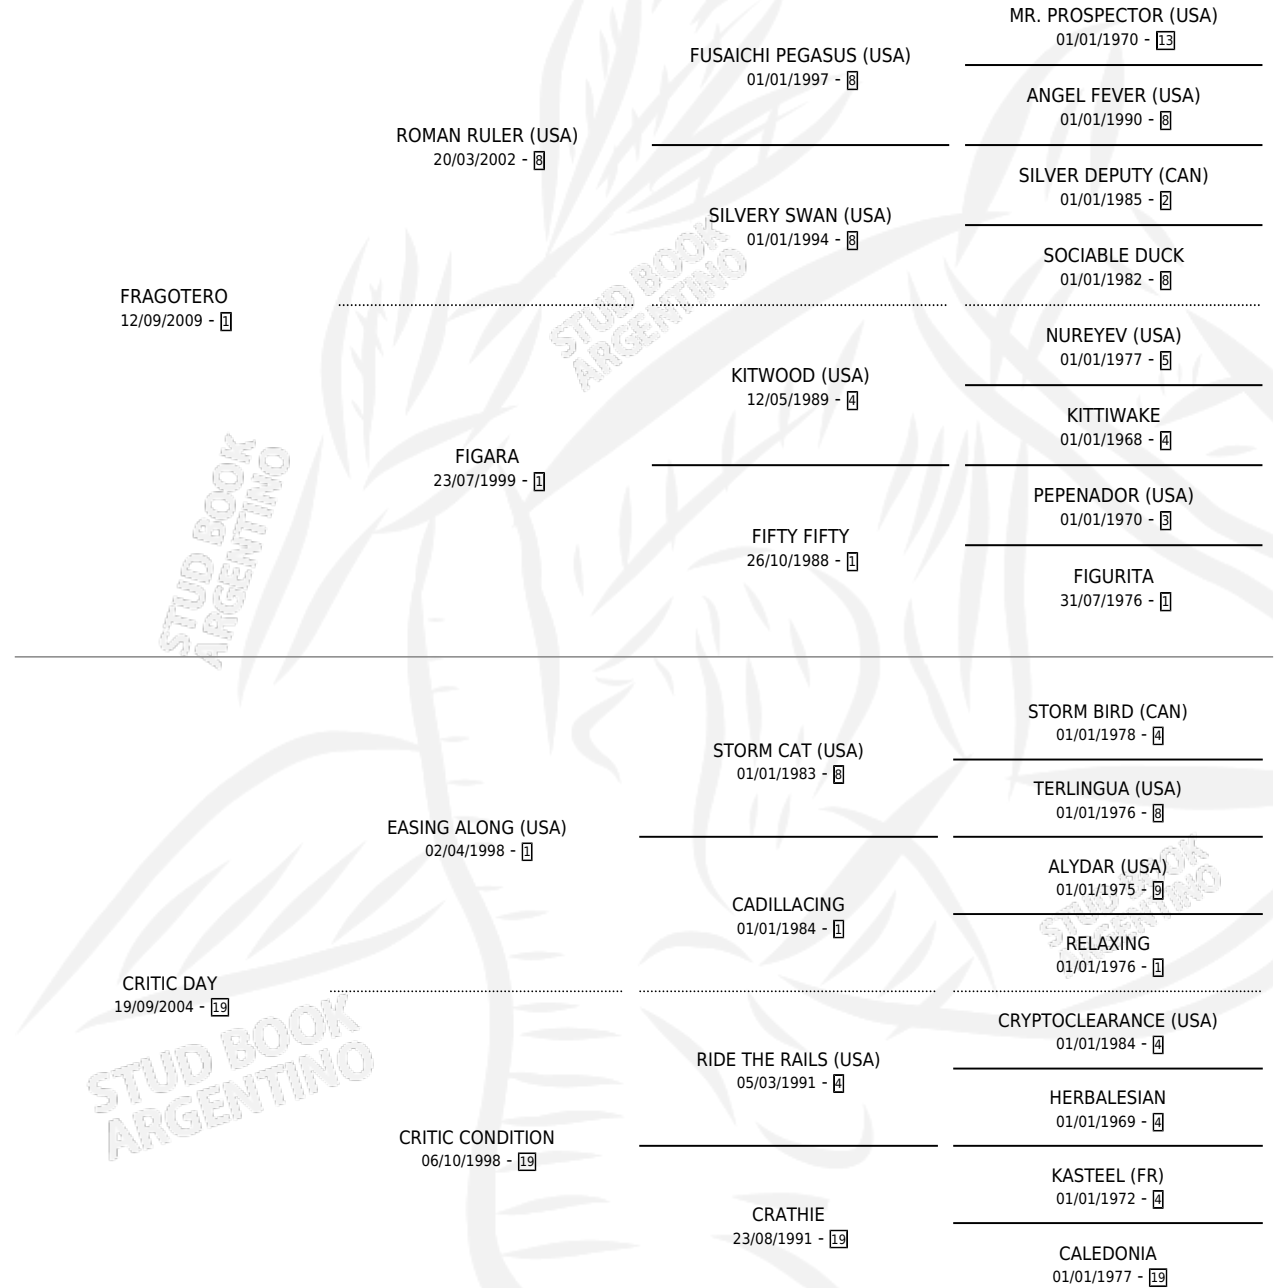

CRITIC RULER

por FRAGOTERO y CRITIC DAY por EASING ALONG (USA)

Argentina · Macho · Zaino Doradillo · SP · 28/08/2020
Familia 19-c · Volumen 44

ESTADO

TIPIFICACIÓN SANGUÍNEA	X
TIPIFICACIÓN POR ADN	✓
PASAPORTE	✓
IDENTIFICACIÓN POR MICROCHIP	✓
REPRODUCTOR	X

Lugar de nacimiento: Campo particular

Criador: Elizalde Pablo Anibal

PEDIGREE