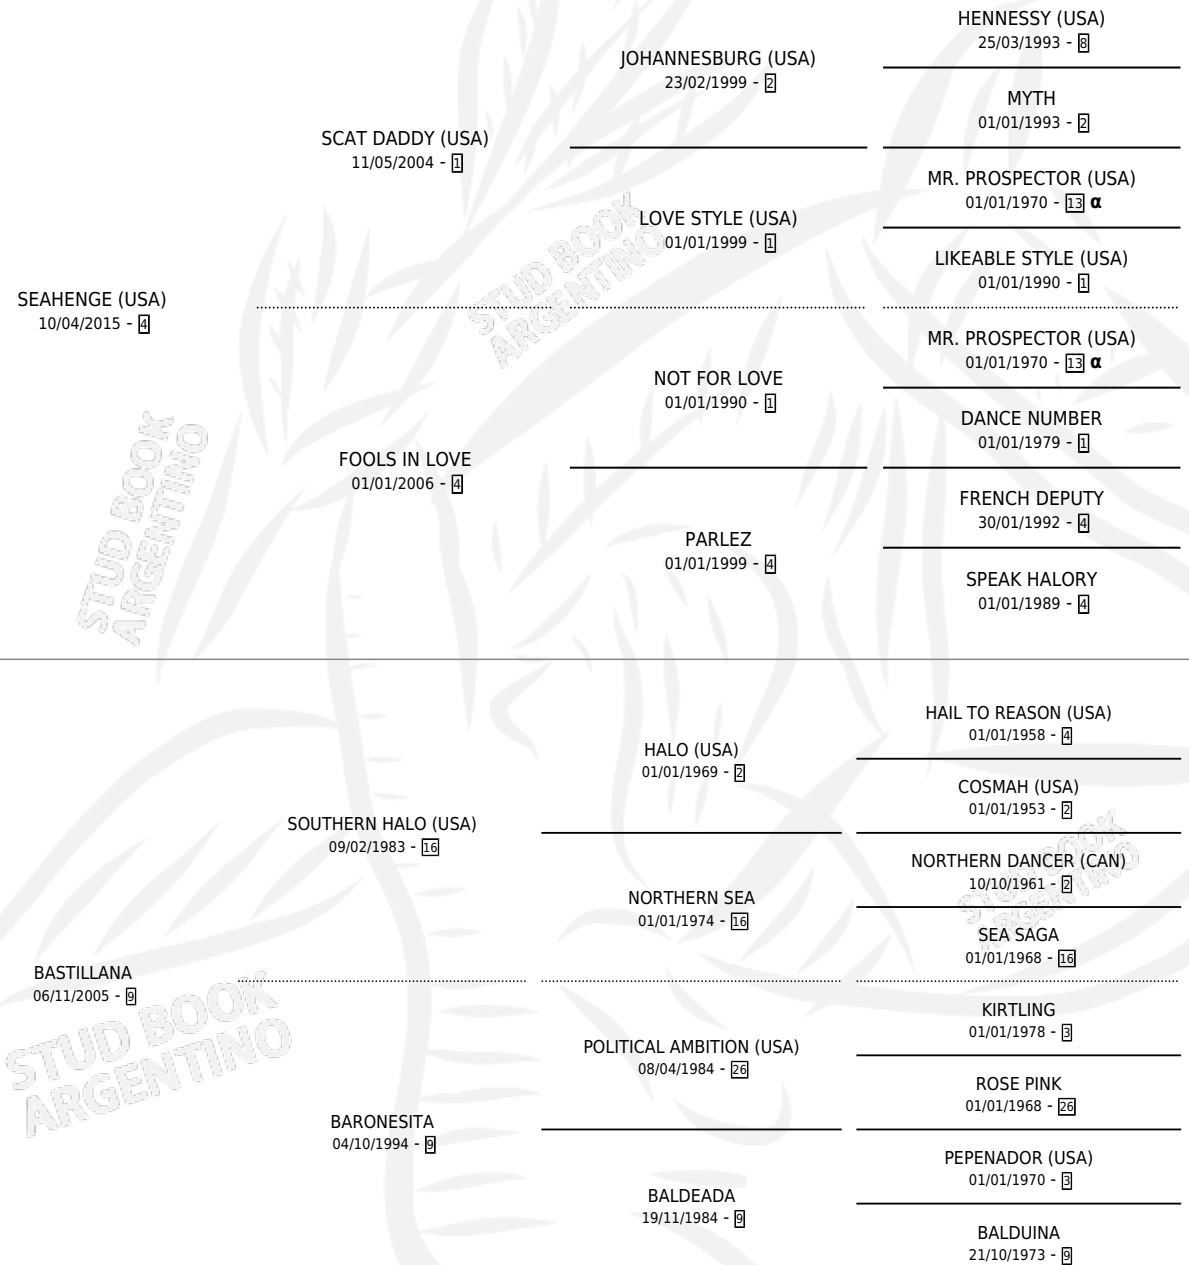

BARZEL

PEDIGREE

por **SEAHENGE (USA)** y **BASTILLANA** por **SOUTHERN HALO (USA)**

INBREEDING : α

Argentina · Macho · Zaino · SP · 14/11/2020
Familia 9-g · Volumen 44

ESTADO

TIPIFICACIÓN SANGUÍNEA	X
TIPIFICACIÓN POR ADN	✓
PASAPORTE	✓
IDENTIFICACIÓN POR MICROCHIP	✓
REPRODUCTOR	X

Lugar de nacimiento: Vacacion
Criador: Vacacion

CAMPAÑA

Solo carreras oficiales de Argentina

POR EDAD

EDAD	CC	1°	2°	3°	4°	5°	NP	CLC	CLG	CLCG1	CLGG1	IMPORTE	GANANCIA / CC
2 AÑOS	1	0	0	0	0	0	1	0	0	0	0	\$0	\$0
3 AÑOS	13	1	4	0	0	3	5	0	0	0	0	\$2,971,500	\$228,577
4 AÑOS	1	0	0	0	0	0	1	0	0	0	0	\$100,000	\$100,000
TOTALES	15	1	4	0	0	3	7	0	0	0	0	\$3,071,500	\$204,767
%		6.7%	26.7%	0.0%	0.0%	20.0%	46.7%	0.0%	0.0%	0.0%	0.0%		