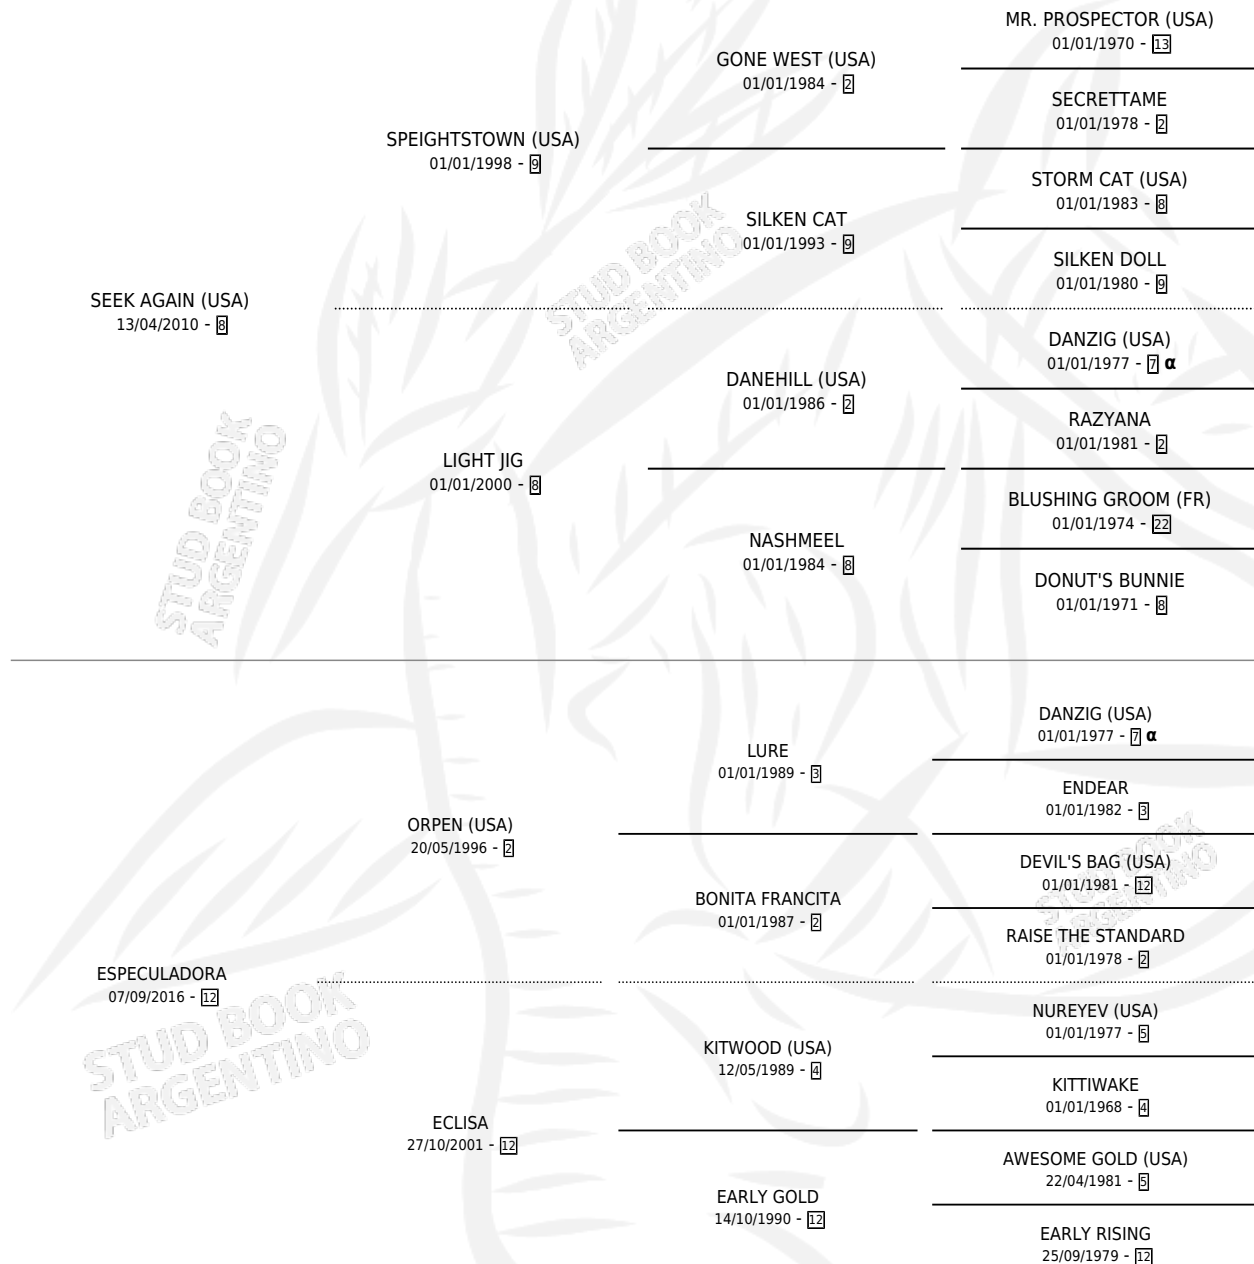

ESPECTACULO AGAIN

por **SEEK AGAIN (USA)** y **ESPECULADORA** por **ORPEN (USA)**

Argentina · Macho · Zaino Colorado · SP · 05/09/2020
Familia 12-d · Volumen 44

ESTADO

TIPIFICACIÓN SANGUÍNEA	X
TIPIFICACIÓN POR ADN	✓
PASAPORTE	✓
IDENTIFICACIÓN POR MICROCHIP	✓
REPRODUCTOR	X

Lugar de nacimiento: La Esperanza

Criador: La Esperanza

PEDIGREE

INBREEDING : α

CAMPAÑA

Solo carreras oficiales de Argentina

POR EDAD

EDAD	CC	1°	2°	3°	4°	5°	NP	CLC	CLG	CLCG1	CLGG1	IMPORTE	GANANCIA / CC
3 AÑOS	4	0	0	0	0	0	4	0	0	0	0	\$0	\$0
4 AÑOS	2	1	0	0	0	0	1	0	0	0	0	\$1,690,000	\$845,000
5 AÑOS	6	0	1	0	0	1	4	0	0	0	0	\$1,124,642	\$187,440
TOTALES	12	1	1	0	0	1	9	0	0	0	0	\$2,814,642	\$234,554
%		8.3%	8.3%	0.0%	0.0%	8.3%	75.0%	0.0%	0.0%	0.0%	0.0%		

Ganador en San Isidro - \$2,814,642, a los 4 años.

POR DISTANCIA

HIPODROMO	CC	1°	2°	3°	4°	5°	NP	CLC	CLG	CLG1	CLGG1	IMPORTE
SAN ISIDRO	7	1	0	0	0	1	5	0	0	0	0	\$2,040,000
1100 MTS	2	1	0	0	0	1	0	0	0	0	0	\$1,840,000
1400 MTS	3	0	0	0	0	0	3	0	0	0	0	\$100,000
1200 MTS	2	0	0	0	0	0	2	0	0	0	0	\$100,000
ROSARIO	1	0	1	0	0	0	0	0	0	0	0	\$624,642
1000 MTS	1	0	1	0	0	0	0	0	0	0	0	\$624,642
PALERMO	4	0	0	0	0	0	4	0	0	0	0	\$150,000
1400 MTS	2	0	0	0	0	0	2	0	0	0	0	\$150,000
1000 MTS	1	0	0	0	0	0	1	0	0	0	0	\$0
2000 MTS	1	0	0	0	0	0	1	0	0	0	0	\$0