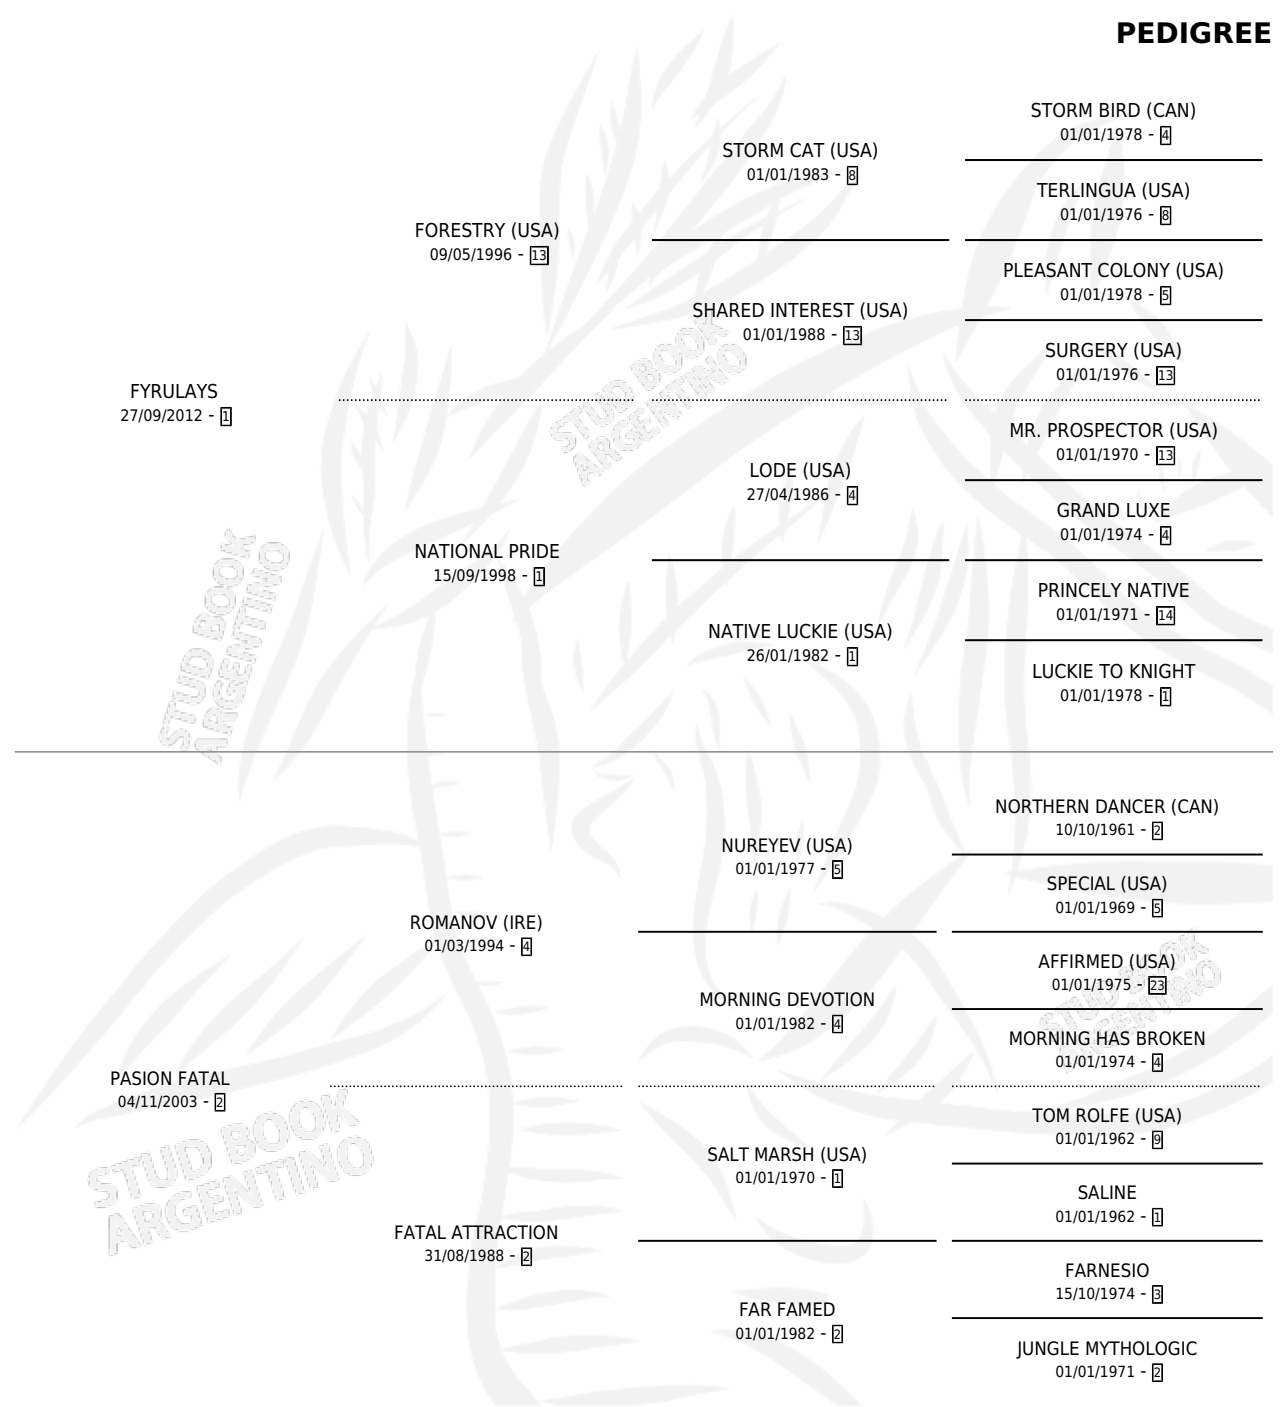

TAPONN

por **FYRULAYS** y **PASION FATAL** por **ROMANOV (IRE)**

Argentina · Macho · Zaino · SP · 12/07/2020
Familia 2-g · Volumen 44

ESTADO

TIPIFICACIÓN SANGUÍNEA	X
TIPIFICACIÓN POR ADN	✓
PASAPORTE	✓
IDENTIFICACIÓN POR MICROCHIP	✓
REPRODUCTOR	X

Lugar de nacimiento: Doña Erminda

Criador: Doña Erminda

PEDIGREE

TAPONN

Datos oficiales del Stud Book Argentino

Documento generado el 05/05/2026

studbook.org.ar