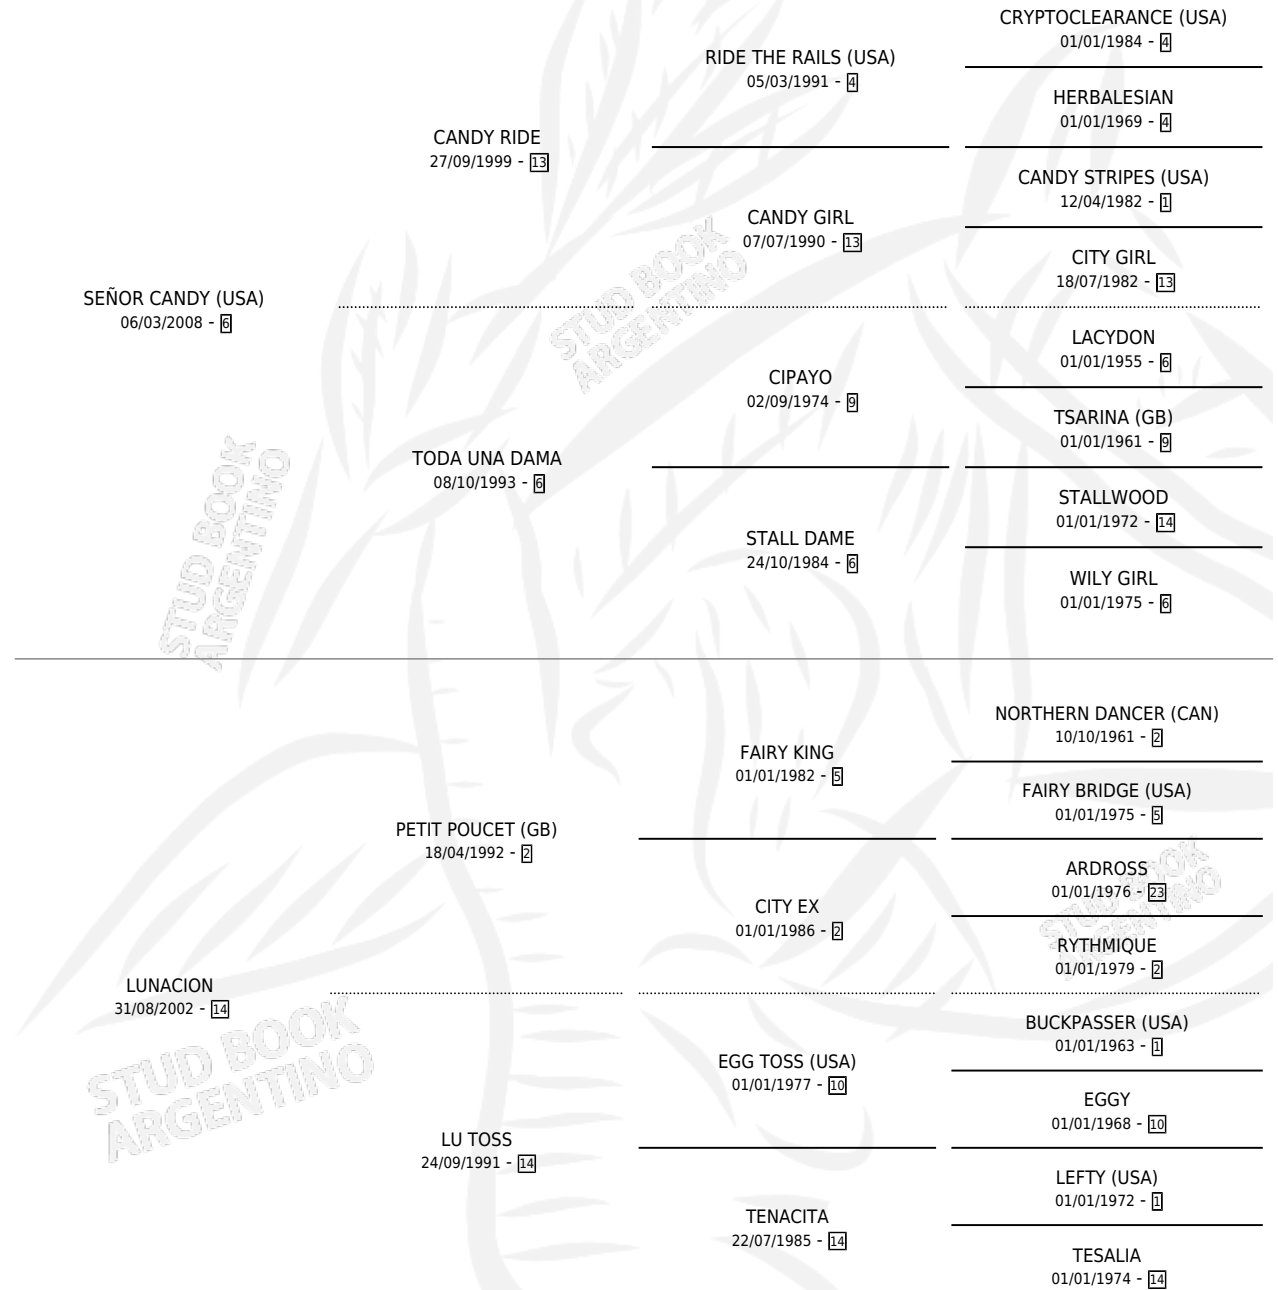

LUNA DE ARECO

por SEÑOR CANDY (USA) y LUNACION por PETIT POUCKET (GB)

Argentina · Hembra · Zaino · SP · 14/09/2020
Familia 14-a · Volumen 44

ESTADO

TIPIFICACIÓN SANGUÍNEA	X
TIPIFICACIÓN POR ADN	✓
PASAPORTE	✓
IDENTIFICACIÓN POR MICROCHIP	✓
REPRODUCTOR	✓

Lugar de nacimiento: San Lorenzo De Areco
Criador: San Lorenzo De Areco

PEDIGREE

CAMPAÑA

Solo carreras oficiales de Argentina

POR EDAD

EDAD	CC	1°	2°	3°	4°	5°	NP	CLC	CLG	CLCG1	CLGG1	IMPORTE	GANANCIA / CC
3 AÑOS	1	0	0	0	0	0	1	0	0	0	0	\$0	\$0
TOTALES	1	0	0	0	0	0	1	0	0	0	0	\$0	\$0
%		0.0%	0.0%	0.0%	0.0%	0.0%	100%	0.0%	0.0%	0.0%	0.0%		