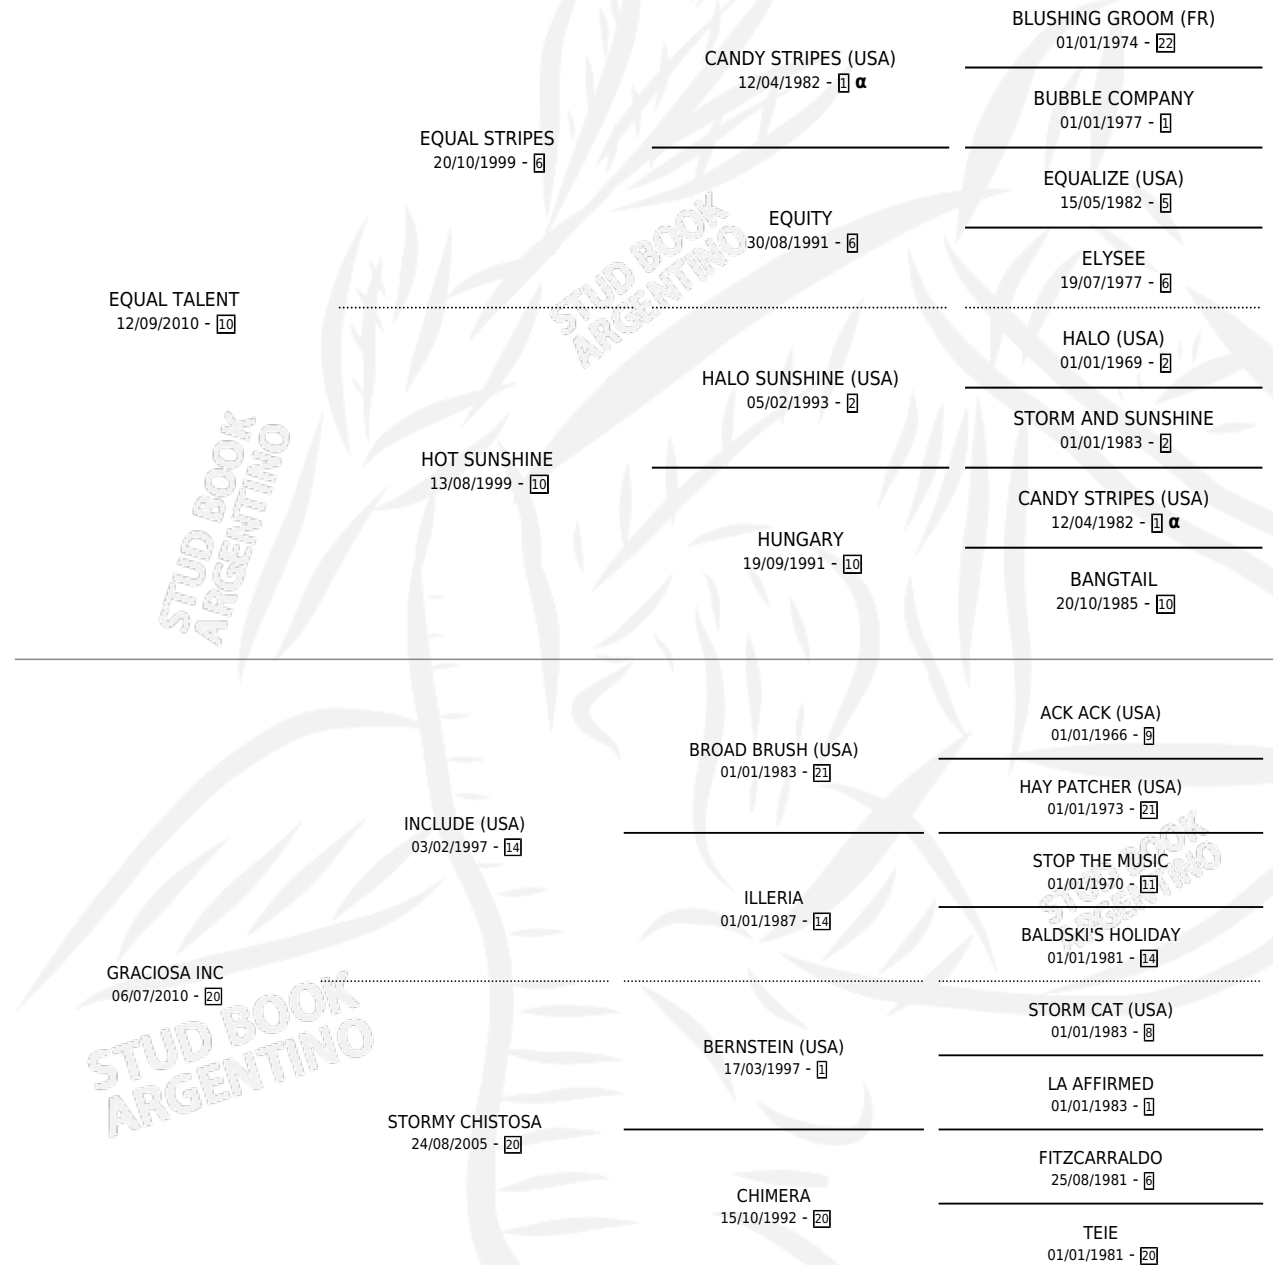

GRACE SO GLORIOUS

por EQUAL TALENT y GRACIOSA INC por INCLUDE (USA)

Argentina · Hembra · Zaino Colorado · SP · 18/08/2020
Familia 20-d · Volumen 44

ESTADO

TIPIFICACIÓN SANGUÍNEA	X
TIPIFICACIÓN POR ADN	✓
PASAPORTE	✓
IDENTIFICACIÓN POR MICROCHIP	✓
REPRODUCTOR	X

Lugar de nacimiento: San Lorenzo De Areco

Criador: Savi Sergio Oscar

PEDIGREE

INBREEDING : α

GRACE SO GLORIOUS

Datos oficiales del Stud Book Argentino

Documento generado el 07/05/2026

studbook.org.ar