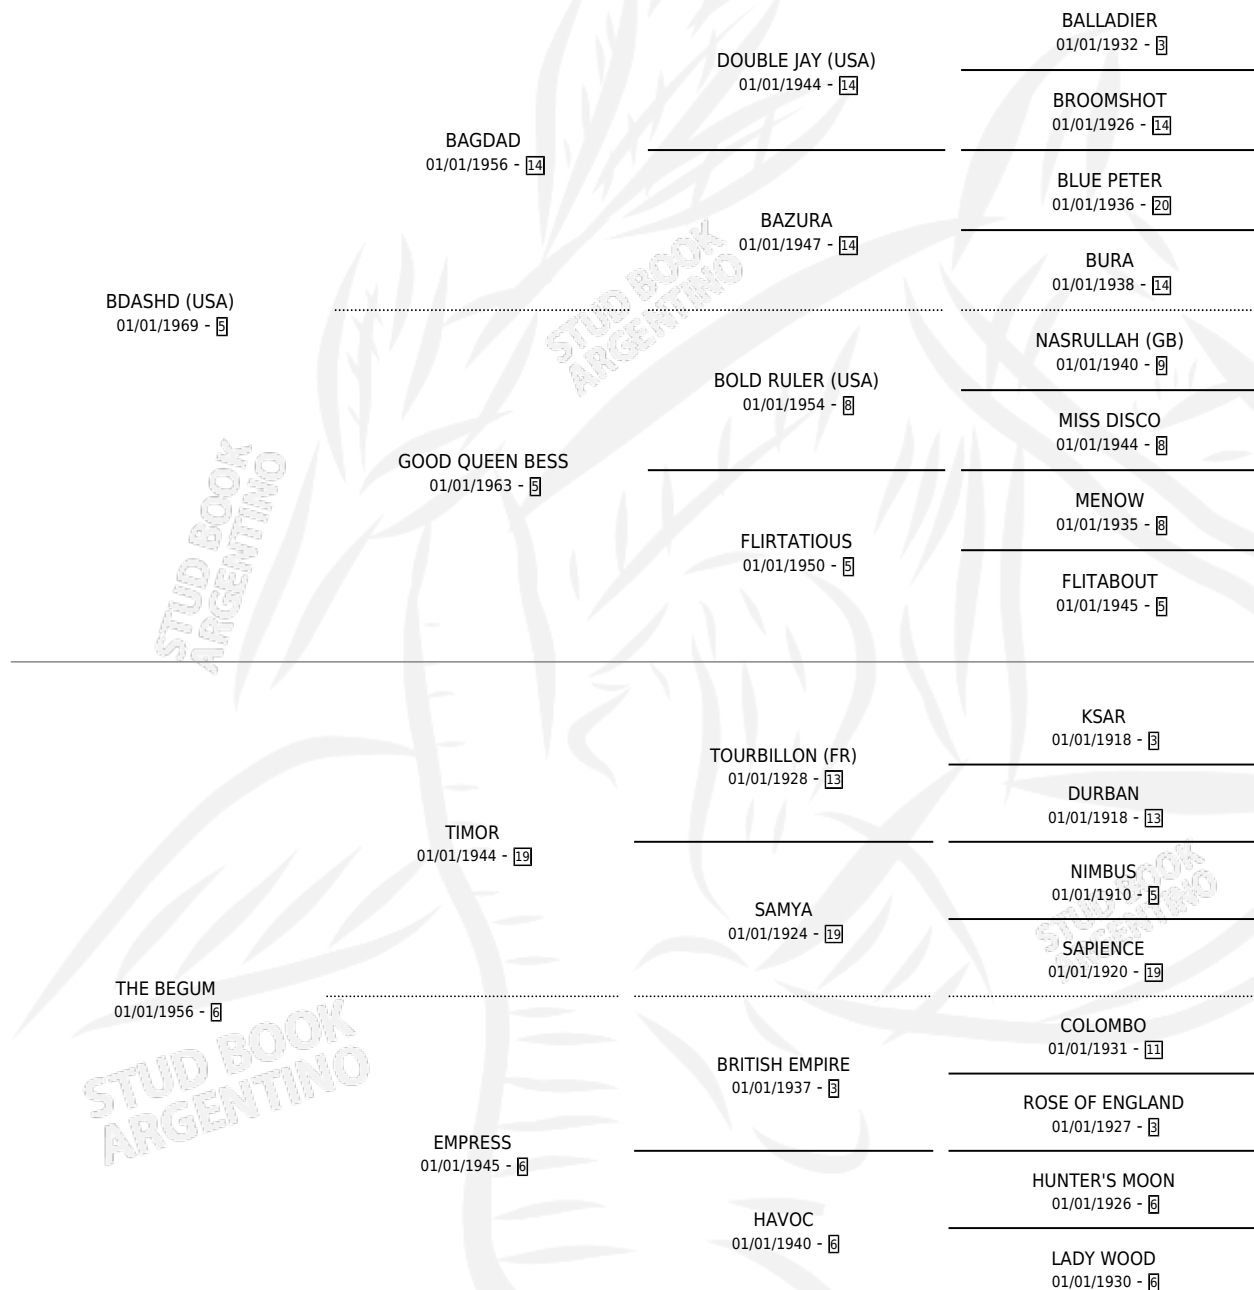

BANG

por **BDASHD (USA)** y **THE BEGUM** por **TIMOR**

Argentina · Hembra · Zaino Doradillo · SP · 01/01/1978
Familia 6-f · Volumen 30

ESTADO

TIPIFICACIÓN SANGUÍNEA	X
TIPIFICACIÓN POR ADN	X
PASAPORTE	X
IDENTIFICACIÓN POR MICROCHIP	X
REPRODUCTOR	✓

Lugar de nacimiento: Campo particular

Criador: Aixela Sa

~

HIJOS

	MACHOS	HEMBRAS
6 NACIERON	1	5
1 CORRIERON	1	0
1 GANARON	1	0
0 GANADORES CL	0 GANADORES GR	0 GANADORES G1

PEDIGREE

S

cimientos 6 / Efectividad 60.00%

PADRILLO	PRODUCTO	CRIADOR	1ER SERVICIO	ÚLTIMO SERVICIO
DR. RAY	Ø		23/09/1993	25/09/1993
BANG	RAY DASH (M ZC, 14/09/1993)	CARLALEXIA	24/09/1992	11/10/1992
PETROVIO	Ø		25/11/1991	27/11/1991
PETROVIO	PINUSKA (H A, 14/11/1991)	CARLALEXIA	07/11/1990	01/12/1990
OCASIONAL	O'HARA (H Z, 29/10/1990)	CARLALEXIA	17/11/1989	21/11/1989
DR. RAY	GELATINA (H A, 05/11/1989)	CARLALEXIA	15/08/1988	14/12/1988
DR. RAY	GABARDINA (H A, 30/07/1988)	CARLALEXIA	22/08/1987	24/08/1987
DR. RAY	Ø		20/10/1986	22/10/1986
DR. RAY	CAFEINA (H Z, 05/10/1986)	CARLALEXIA	08/11/1985	10/11/1985
DR. RAY	Ø			