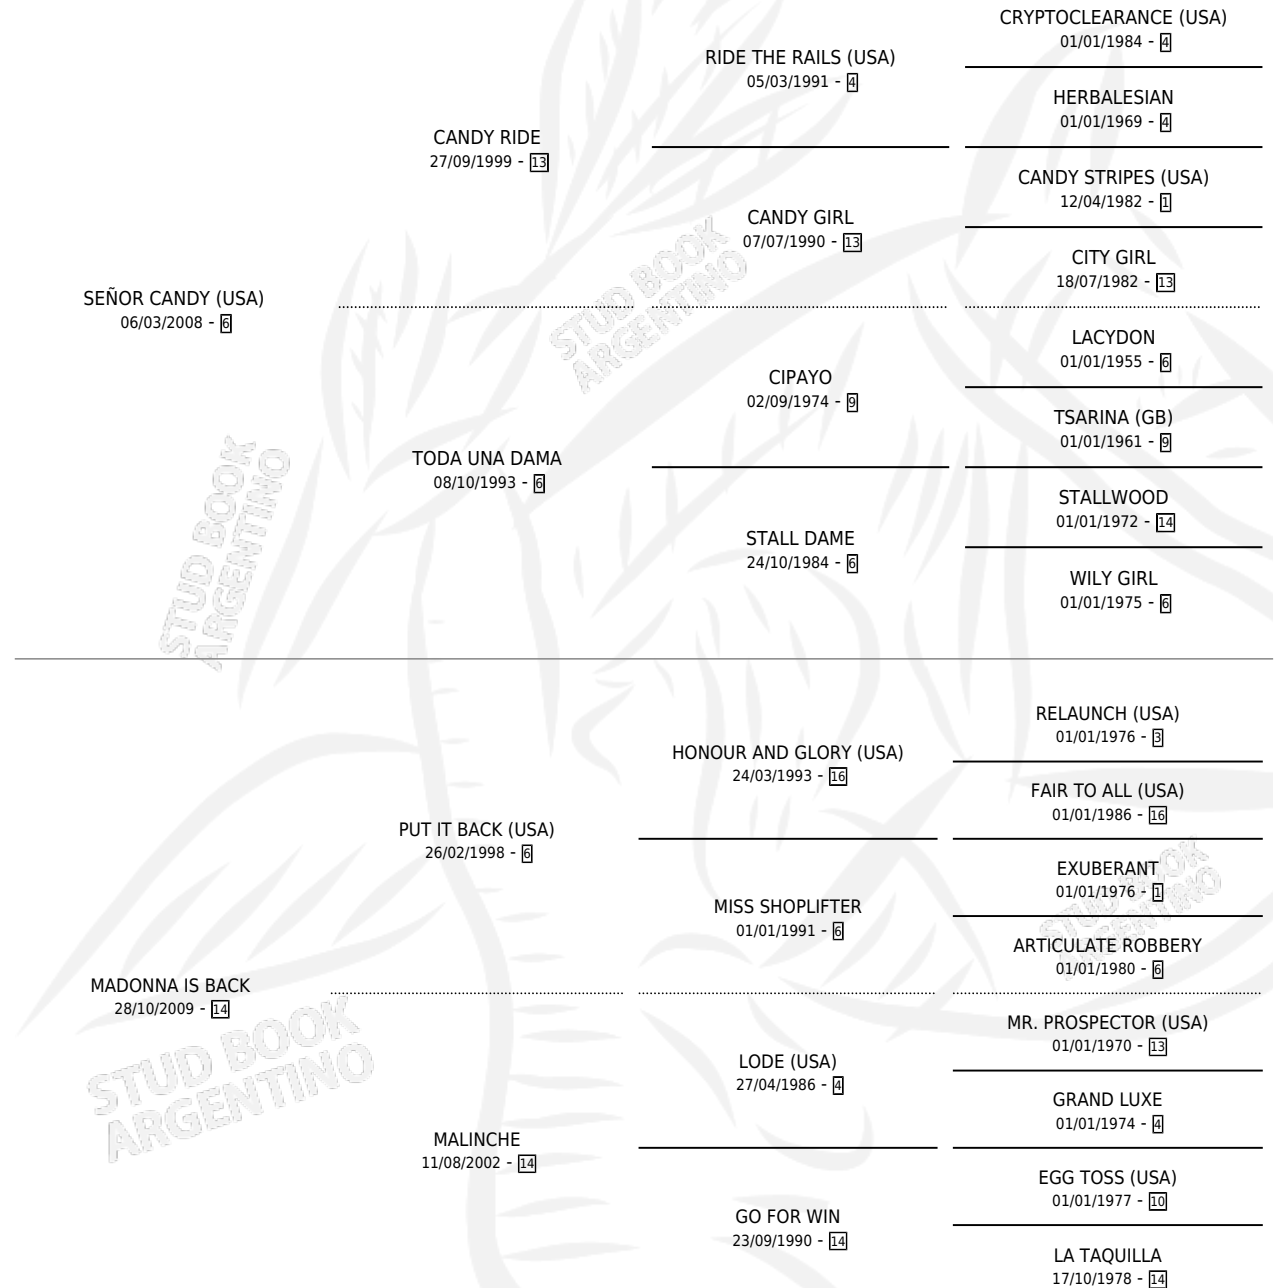

UNA PASIONAL

por SEÑOR CANDY (USA) y MADONNA IS BACK por PUT IT BACK (USA)

Argentina · Hembra · Alazan · SP · 17/09/2020
Familia 14 · Volumen 44

ESTADO

TIPIFICACIÓN SANGUÍNEA	X
TIPIFICACIÓN POR ADN	✓
PASAPORTE	✓
IDENTIFICACIÓN POR MICROCHIP	✓
REPRODUCTOR	✓

Lugar de nacimiento: San Lorenzo De Areco
Criador: Cavalieri Luciano Anselmo

PEDIGREE

CAMPAÑA

Solo carreras oficiales de Argentina

POR EDAD

EDAD	CC	1°	2°	3°	4°	5°	NP	CLC	CLG	CLCG1	CLGG1	IMPORTE	GANANCIA / CC
2 AÑOS	3	1	0	1	0	0	1	0	0	0	0	\$1,070,000	\$356,667
3 AÑOS	10	2	5	0	1	0	2	5	0	0	0	\$6,284,780	\$628,478
4 AÑOS	5	3	0	0	0	0	2	3	1	0	0	\$9,938,100	\$1,987,620
TOTALES	18	6	5	1	1	0	5	8	1	0	0	\$17,292,880	\$960,716
%		33.3%	27.8%	5.6%	5.6%	0.0%	27.8%	44.4%	12.5%	0.0%	0.0%		

Ganadora de 6 carreras en La Plata - \$17,292,880, a los 2,3 y 4 años, incluso Handicap Haras Santa Elena y Clasico Candy's Daughter, 2da Clasico Lucio Taborda **[G3]**, Clasico Vit Reina y Clasico Vale Dori.