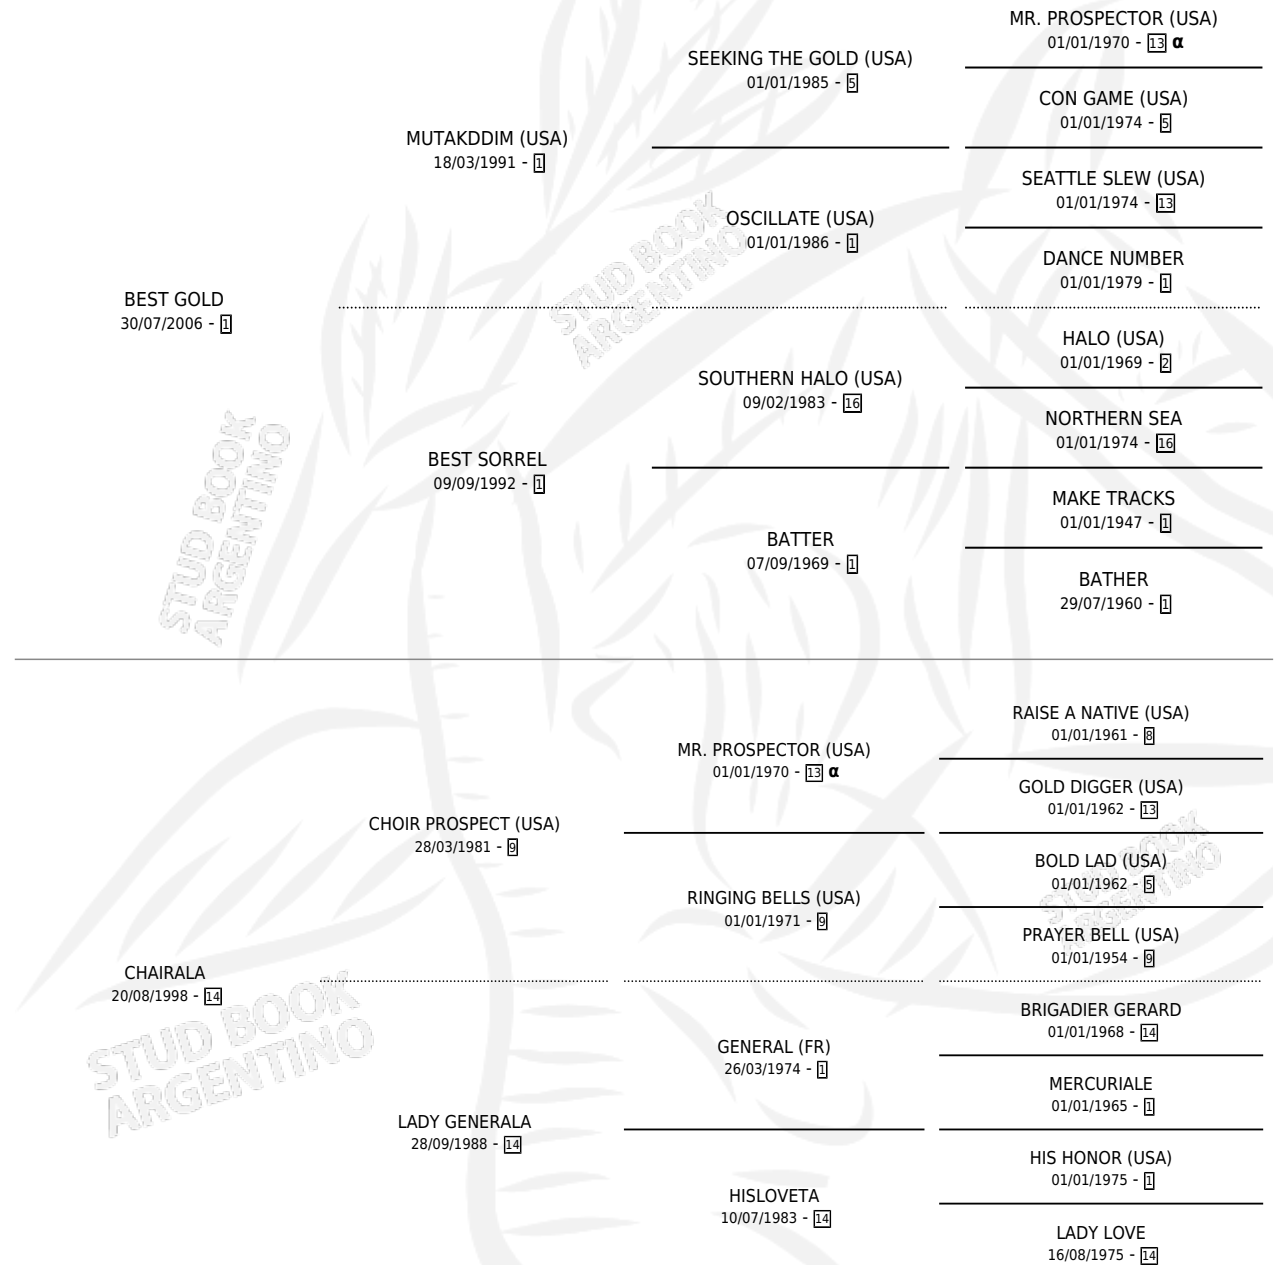

CHORLITO

por **BEST GOLD** y **CHAIRALA** por **CHOIR PROSPECT (USA)**

Argentina · Macho · Alazan · SP · 29/10/2020
Familia 14-b · Volumen 44

ESTADO

TIPIFICACIÓN SANGUÍNEA	X
TIPIFICACIÓN POR ADN	✓
PASAPORTE	✓
IDENTIFICACIÓN POR MICROCHIP	✓
REPRODUCTOR	X

Lugar de nacimiento: Doña Erminda

Criador: Doña Erminda

PEDIGREE

INBREEDING : α

CAMPAÑA

Solo carreras oficiales de Argentina

POR EDAD

EDAD	CC	1°	2°	3°	4°	5°	NP	CLC	CLG	CLCG1	CLGG1	IMPORTE	GANANCIA / CC
4 AÑOS	6	2	0	1	0	0	3	0	0	0	0	\$5,342,000	\$890,333
5 AÑOS	7	1	2	0	1	1	2	1	0	0	0	\$4,250,000	\$607,143
TOTALES	13	3	2	1	1	1	5	1	0	0	0	\$9,592,000	\$737,846
%		23.1%	15.4%	7.7%	7.7%	7.7%	38.5%	7.7%	0.0%	0.0%	0.0%		

Ganador de 3 carreras en La Plata y Dolores - \$9,592,000, a los 4 y 5 años, incluso 4to Clasico Ramon Lara (fundador De Dolores).

POR DISTANCIA

HIPODROMO	CC	1°	2°	3°	4°	5°	NP	CLC	CLG	CLCG1	CLGG1	IMPORTE
DOLORES	2	1	0	0	1	0	0	0	0	0	0	\$1,900,000
1000 MTS	2	1	0	0	1	0	0	0	0	0	0	\$1,900,000
LA PLATA	11	2	2	1	0	1	5	0	0	0	0	\$7,692,000
1000 MTS	10	2	2	1	0	1	4	0	0	0	0	\$7,692,000
1100 MTS	1	0	0	0	0	0	1	0	0	0	0	\$0