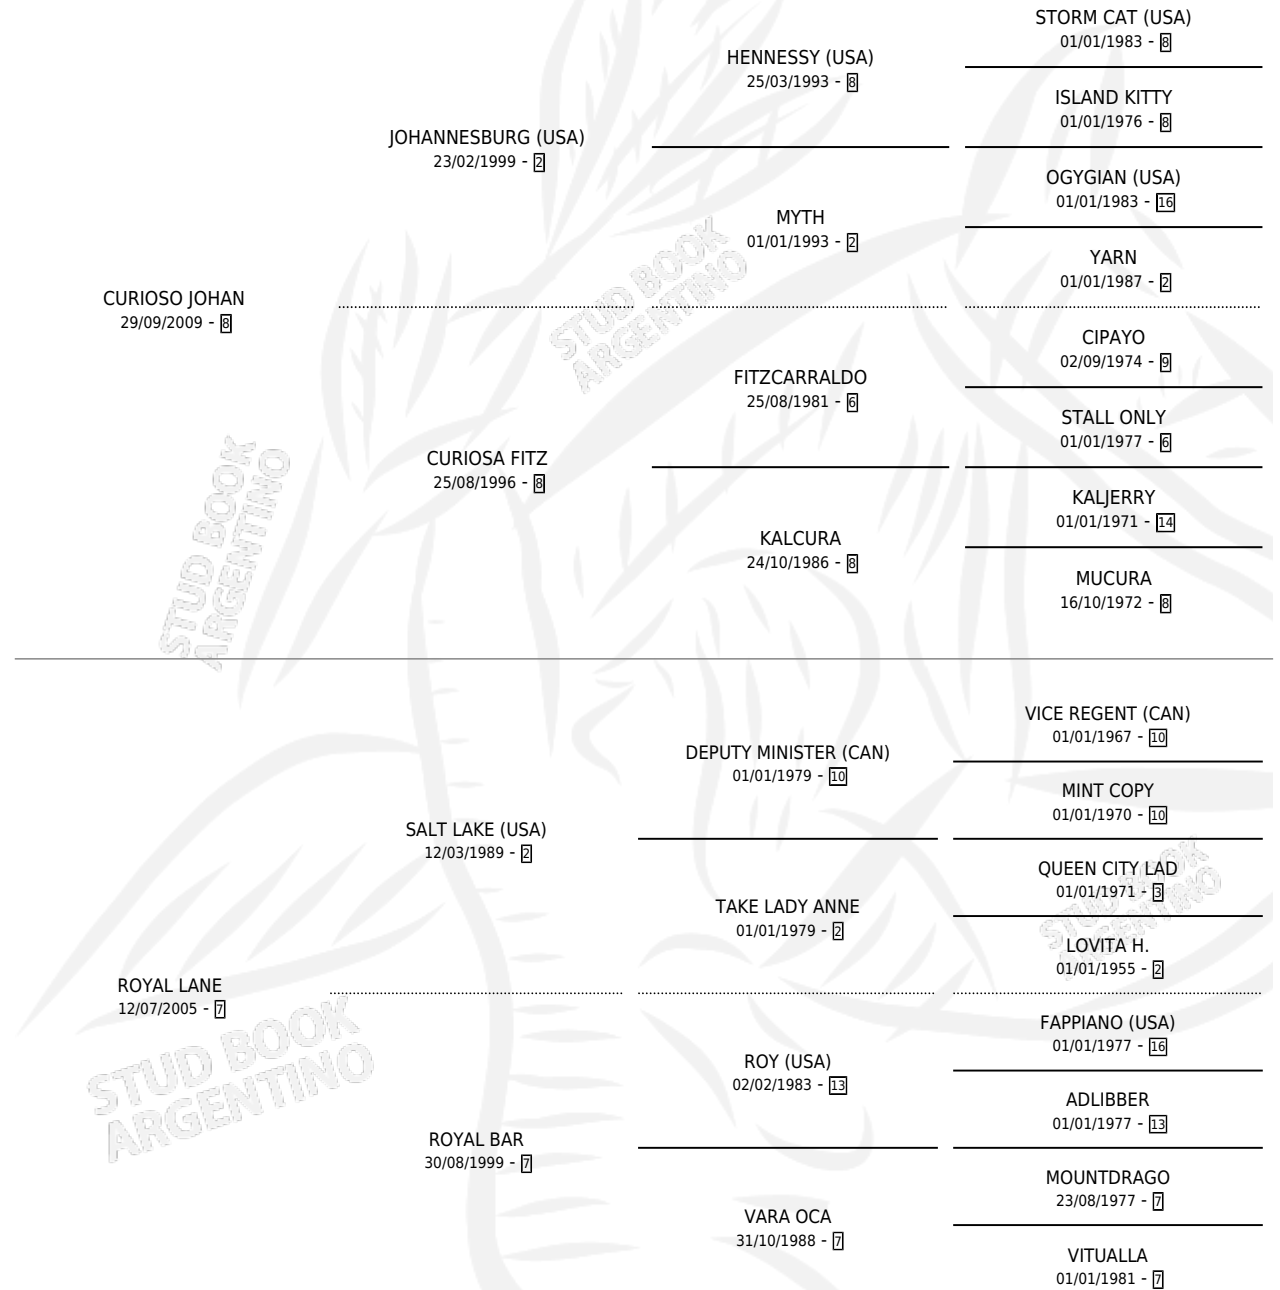

JOHANA LAKE

por CURIOSO JOHAN y ROYAL LANE por SALT LAKE (USA)

Argentina · Hembra · Zaino · SP · 29/09/2020
Familia 7 · Volumen 44

ESTADO

TIPIFICACIÓN SANGUÍNEA	X
TIPIFICACIÓN POR ADN	✓
PASAPORTE	✓
IDENTIFICACIÓN POR MICROCHIP	✓
REPRODUCTOR	X

Lugar de nacimiento: La Catedral De Palermo

Criador: La Catedral De Palermo

PEDIGREE

CAMPAÑA

Solo carreras oficiales de Argentina

POR EDAD

EDAD	CC	1°	2°	3°	4°	5°	NP	CLC	CLG	CLCG1	CLGG1	IMPORTE	GANANCIA / CC
3 AÑOS	1	0	0	0	0	0	1	0	0	0	0	\$0	\$0
TOTALES	1	0	0	0	0	0	1	0	0	0	0	\$0	\$0
%		0.0%	0.0%	0.0%	0.0%	0.0%	100%	0.0%	0.0%	0.0%	0.0%		