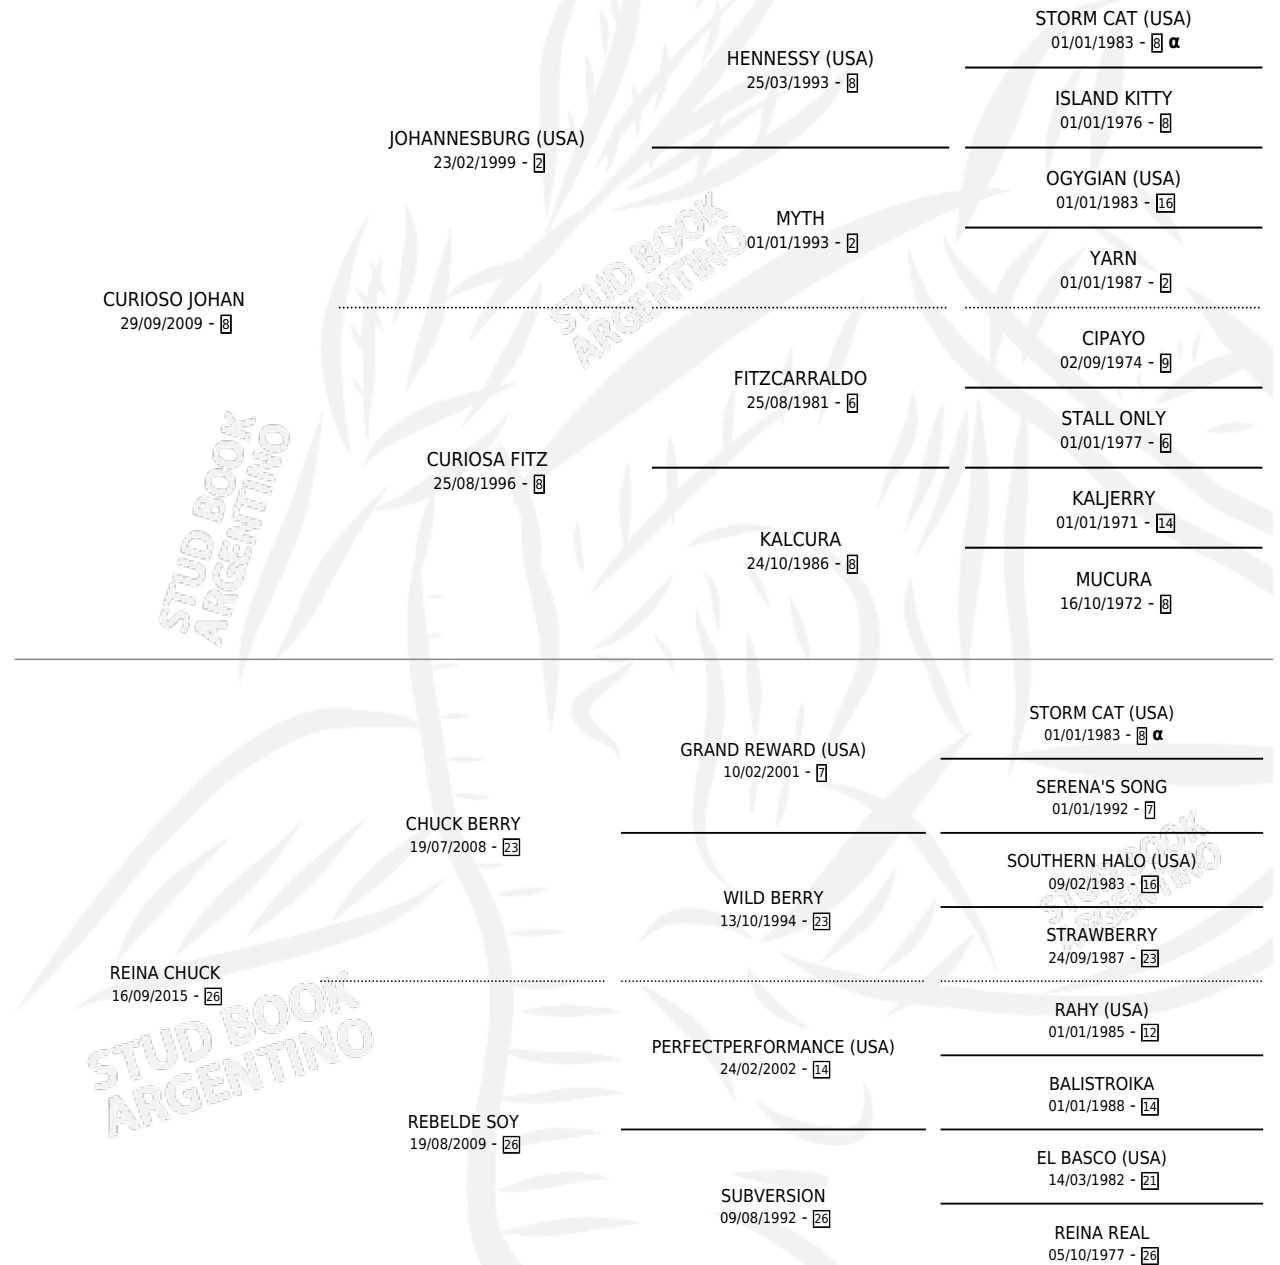

PRINCESA JOHAN

por **CURIOSO JOHAN** y **REINA CHUCK** por **CHUCK BERRY**

Argentina · Hembra · Zaino · SP · 07/09/2020
Familia 26 · Volumen 44

ESTADO

TIPIFICACIÓN SANGUÍNEA	X
TIPIFICACIÓN POR ADN	✓
PASAPORTE	X
IDENTIFICACIÓN POR MICROCHIP	✓
REPRODUCTOR	X

Lugar de nacimiento: La Catedral De Palermo

Criador: La Catedral De Palermo

PEDIGREE

INBREEDING : α

PRINCESA JOHAN

Datos oficiales del Stud Book Argentino

Documento generado el 06/05/2026

studbook.org.ar