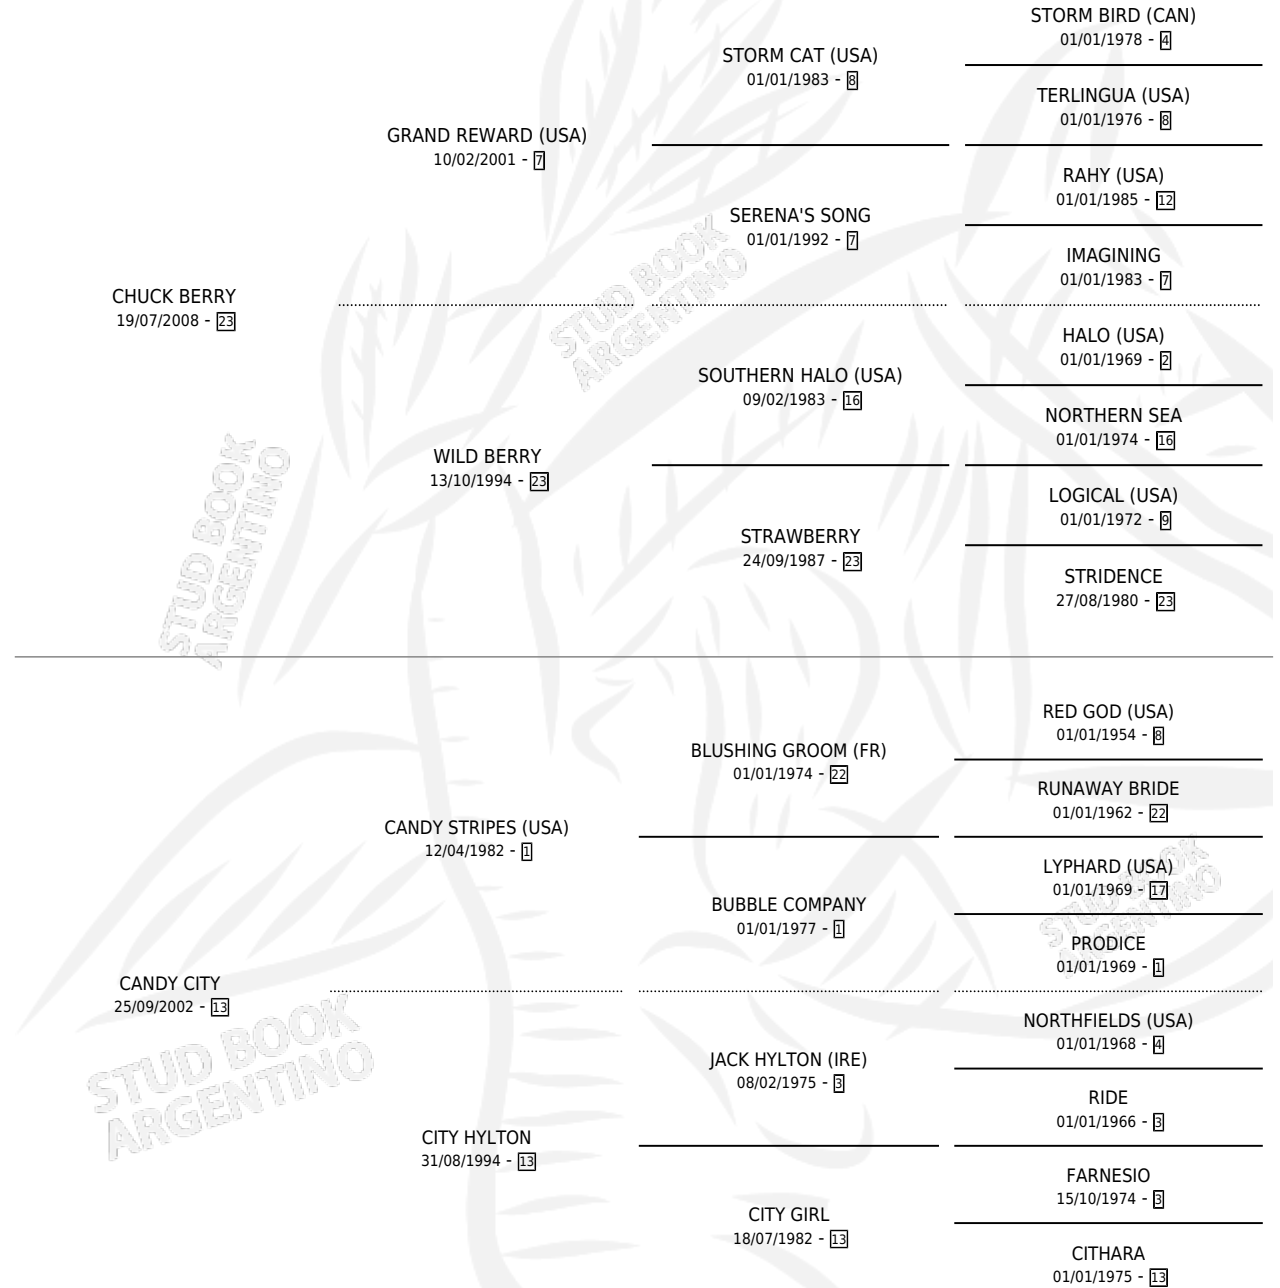

CANDY CITY CHUCK

por **CHUCK BERRY** y **CANDY CITY** por **CANDY STRIPES**
(USA)

Argentina · Hembra · Zaino · SP · 26/09/2020
Familia 13-c · Volumen 44

ESTADO

TIPIFICACIÓN SANGUÍNEA	X
TIPIFICACIÓN POR ADN	✓
PASAPORTE	✓
IDENTIFICACIÓN POR MICROCHIP	✓
REPRODUCTOR	X

Lugar de nacimiento: La Catedral De Palermo

Criador: La Catedral De Palermo

PEDIGREE

CANDY CITY CHUCK

Datos oficiales del Stud Book Argentino

Documento generado el 11/06/2026

studbook.org.ar