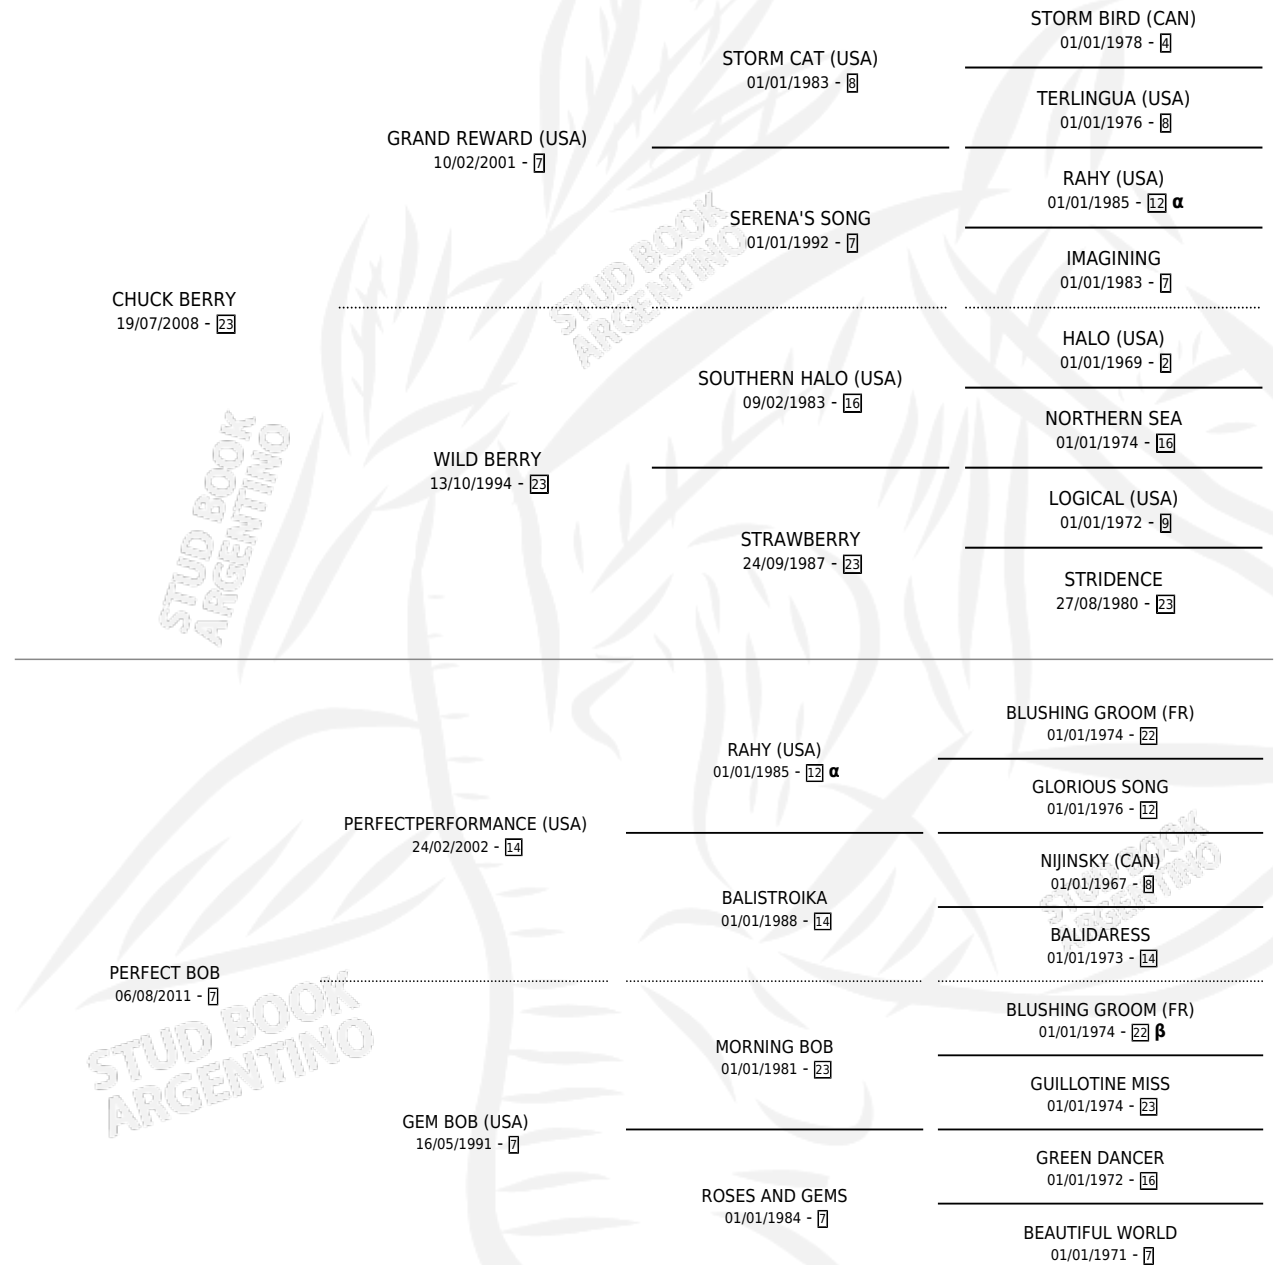

BIG CHUCK

por **CHUCK BERRY** y **PERFECT BOB** por
PERFECTPERFORMANCE (USA)

Argentina · Macho · Zaino Doradillo · SP · 23/09/2020
Familia 7-c · Volumen 44

ESTADO

TIPIFICACIÓN SANGUÍNEA	X
TIPIFICACIÓN POR ADN	✓
PASAPORTE	✓
IDENTIFICACIÓN POR MICROCHIP	✓
REPRODUCTOR	X

Lugar de nacimiento: La Catedral De Palermo

Criador: La Catedral De Palermo

PEDIGREE

INBREEDING : **α,β**

EXPORTACIÓN / IMPORTACIÓN

FECHA	MOVIMIENTO	PAÍS
09/03/2023	EXPORTADO	URUGUAY

BIG CHUCK

Datos oficiales del Stud Book Argentino