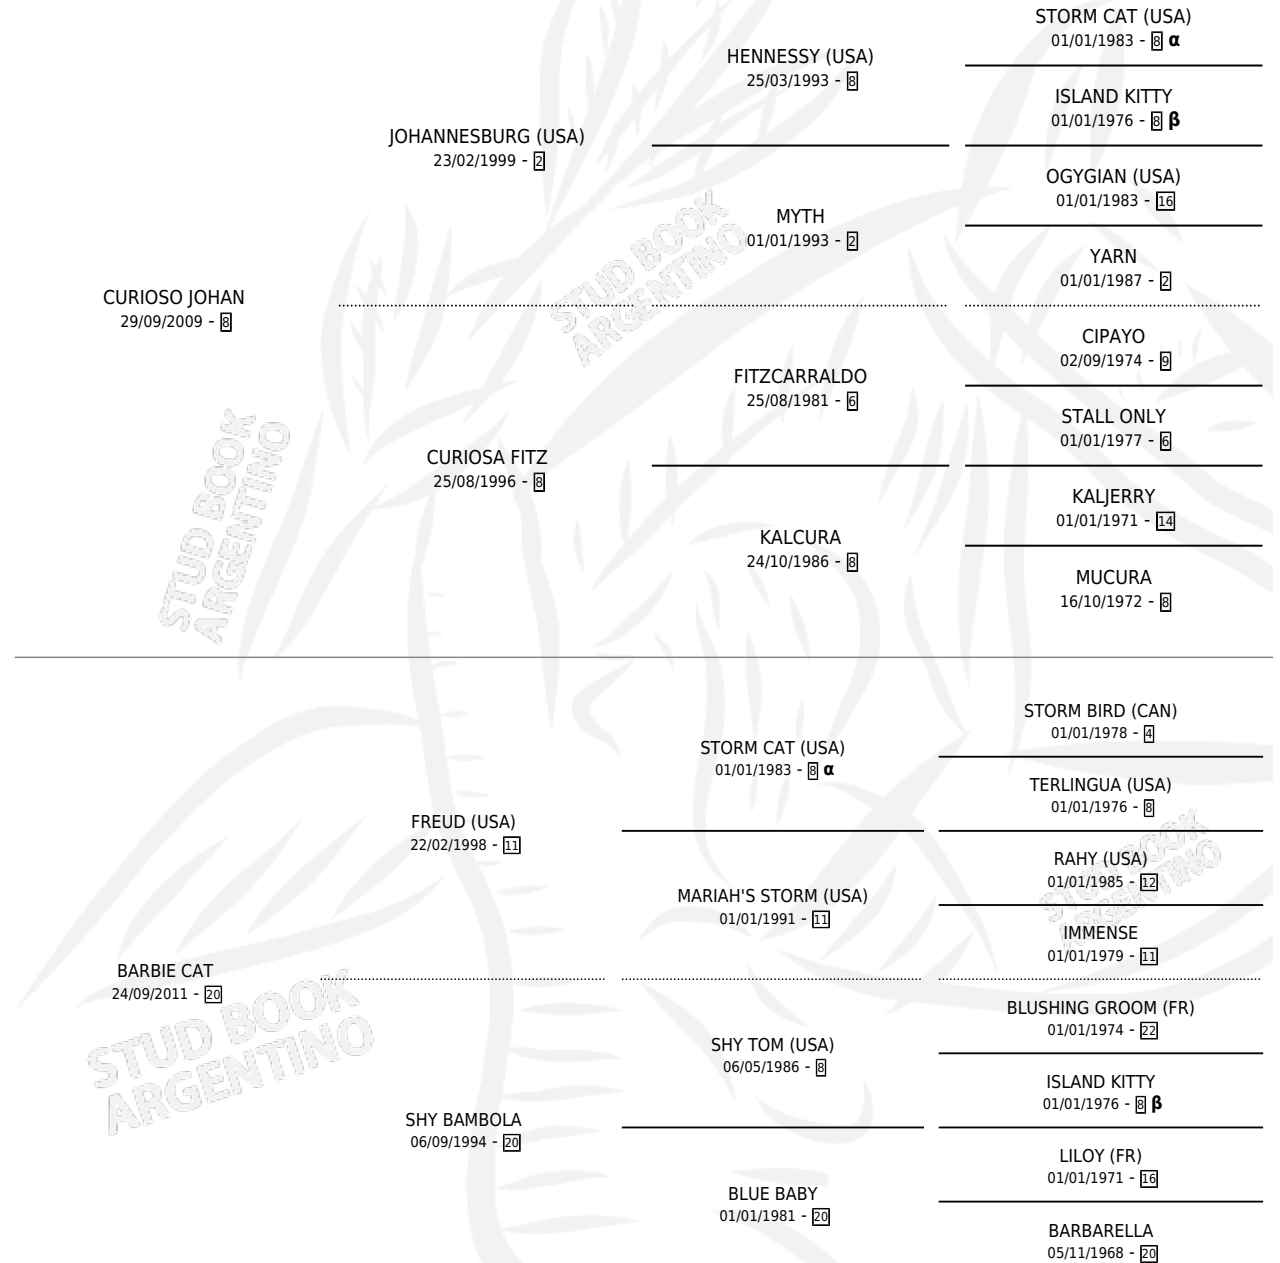

BOMBA JOHAN

por **CURIOSO JOHAN** y **BARBIE CAT** por **FREUD (USA)**

Argentina · Hembra · Alazan · SP · 04/09/2020
Familia 20 · Volumen 44

ESTADO

TIPIFICACIÓN SANGUÍNEA	X
TIPIFICACIÓN POR ADN	✓
PASAPORTE	✓
IDENTIFICACIÓN POR MICROCHIP	✓
REPRODUCTOR	X

Lugar de nacimiento: La Catedral De Palermo

Criador: La Catedral De Palermo

PEDIGREE

INBREEDING : **α,β**

CAMPAÑA

Solo carreras oficiales de Argentina

POR EDAD

EDAD	CC	1°	2°	3°	4°	5°	NP	CLC	CLG	CLCG1	CLGG1	IMPORTE	GANANCIA / CC
5 AÑOS	6	1	1	1	2	0	1	0	0	0	0	\$4,289,200	\$714,867
TOTALES	6	1	1	1	2	0	1	0	0	0	0	\$4,289,200	\$714,867
%		16.7%	16.7%	16.7%	33.3%	0.0%	16.7%	0.0%	0.0%	0.0%	0.0%		

Ganadora en La Plata - \$4,289,200, a los 5 años.

POR DISTANCIA

HIPODROMO	CC	1°	2°	3°	4°	5°	NP	CLC	CLG	CLCG1	CLGG1	IMPORTE
LA PLATA	5	1	1	1	1	0	1	0	0	0	0	\$3,989,200
1500 MTS	1	0	0	0	0	0	1	0	0	0	0	\$98,200
1400 MTS	2	1	1	0	0	0	0	0	0	0	0	\$3,230,000
1600 MTS	1	0	0	0	1	0	0	0	0	0	0	\$301,000
1200 MTS	1	0	0	1	0	0	0	0	0	0	0	\$360,000
PALERMO	1	0	0	0	1	0	0	0	0	0	0	\$300,000
1300 MTS	1	0	0	0	1	0	0	0	0	0	0	\$300,000