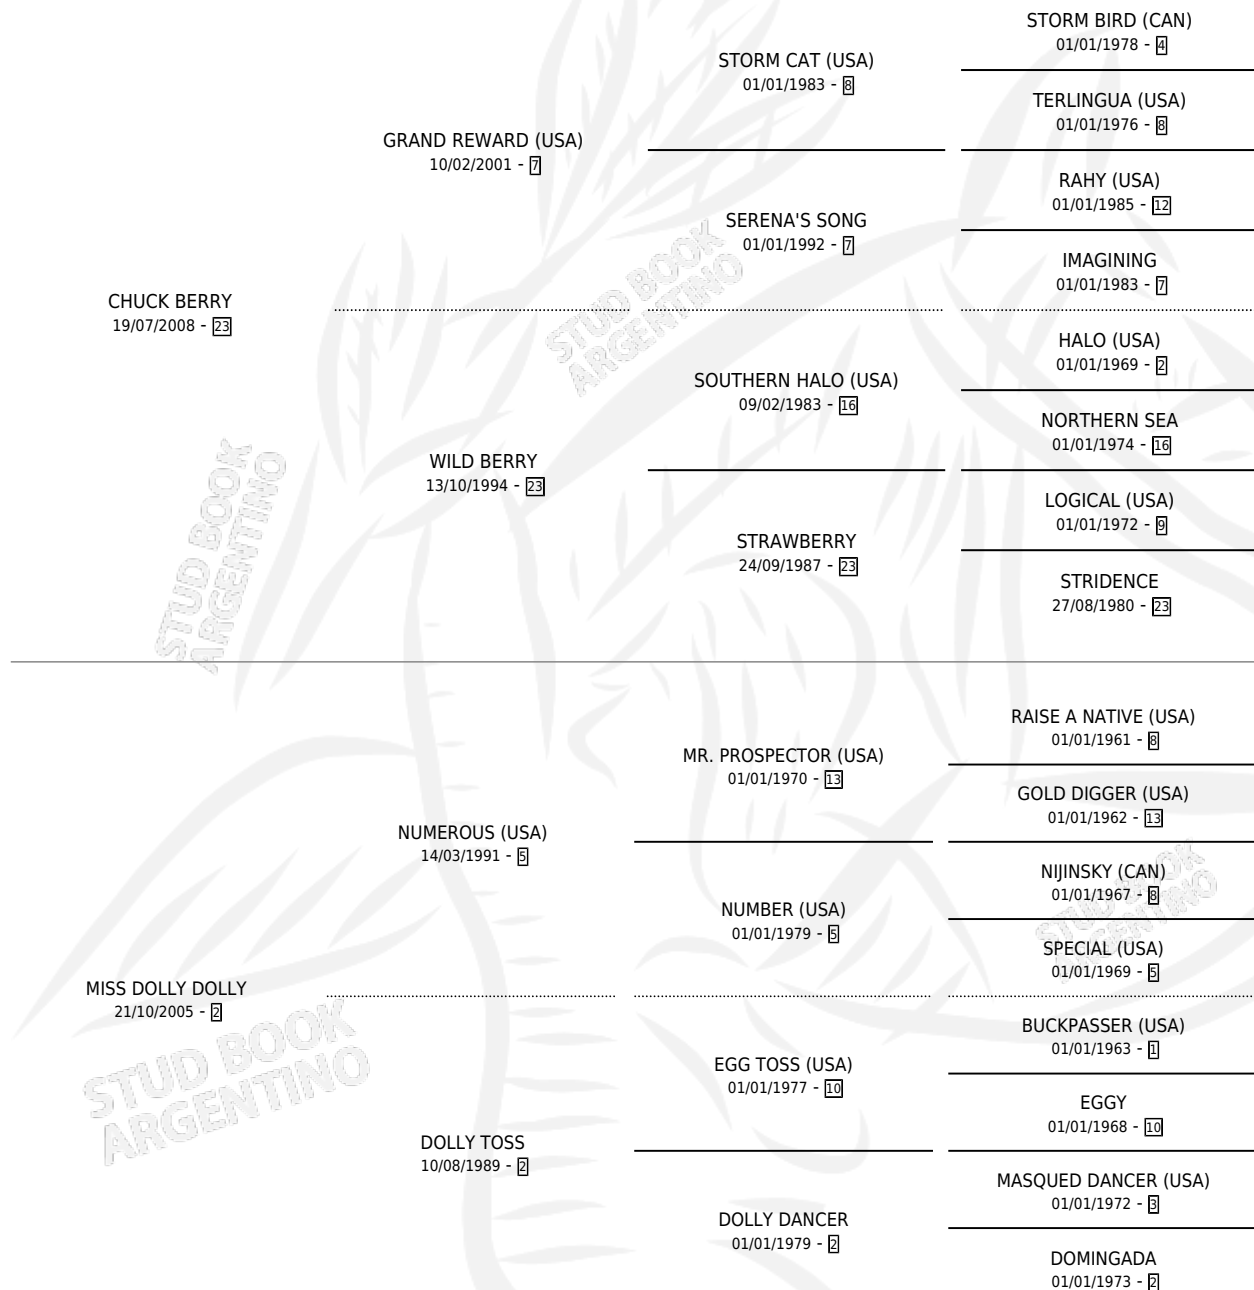

DOLLY CHUCK

por **CHUCK BERRY** y **MISS DOLLY DOLLY** por **NUMEROUS (USA)**

Argentina · Macho · Tordillo · SP · 30/08/2020
Familia 2-e · Volumen 44

ESTADO

TIPIFICACIÓN SANGUÍNEA	X
TIPIFICACIÓN POR ADN	✓
PASAPORTE	✓
IDENTIFICACIÓN POR MICROCHIP	✓
REPRODUCTOR	X

Lugar de nacimiento: La Catedral De Palermo
Criador: La Catedral De Palermo

PEDIGREE

CAMPAÑA

Solo carreras oficiales de Argentina

POR EDAD

EDAD	CC	1°	2°	3°	4°	5°	NP	CLC	CLG	CLCG1	CLGG1	IMPORTE	GANANCIA / CC
4 AÑOS	7	2	1	1	1	1	1	0	0	0	0	\$5,632,200	\$804,600
TOTALES	7	2	1	1	1	1	1	0	0	0	0	\$5,632,200	\$804,600
%		28.6%	14.3%	14.3%	14.3%	14.3%	14.3%	0.0%	0.0%	0.0%	0.0%		