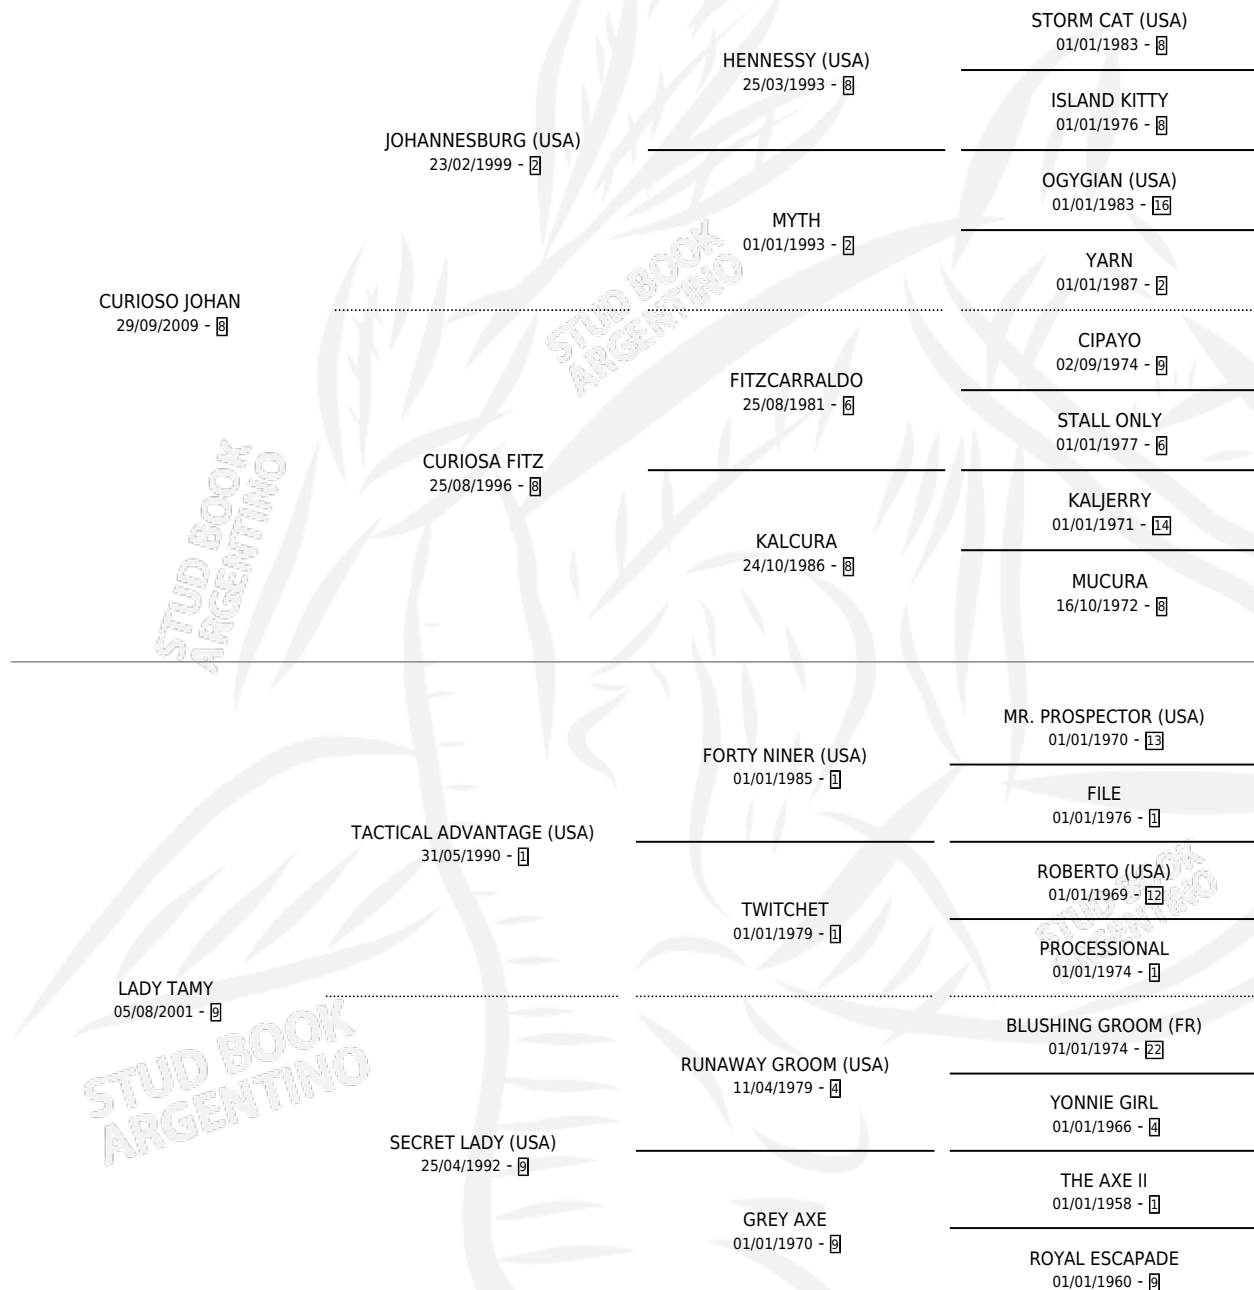

TAMY JOHAN

por **CURIOSO JOHAN** y **LADY TAMY** por **TACTICAL ADVANTAGE (USA)**

Argentina · Hembra · Alazan · SP · 30/07/2020
Familia 9-e · Volumen 44

ESTADO

TIPIFICACIÓN SANGUÍNEA	X
TIPIFICACIÓN POR ADN	✓
PASAPORTE	✓
IDENTIFICACIÓN POR MICROCHIP	✓
REPRODUCTOR	✓

Lugar de nacimiento: La Catedral De Palermo
Criador: La Catedral De Palermo

~

HIJOS

	MACHOS	HEMBRAS
1 NACIERON	1	0
SIN ACTUACIONES		

PEDIGREE

S

mientos 1 / Efectividad 50.00%

PADRILLO	PRODUCTO	CRIADOR	1ER SERVICIO	ÚLTIMO SERVICIO
NICODEMUS (USA)	∅		20/10/2025	20/10/2025
TAMY JOHAN LUK JOI	TAMY LUK (M Z, 30/09/2025)	LA CATEDRAL DE PALERMO	11/10/2024	11/10/2024