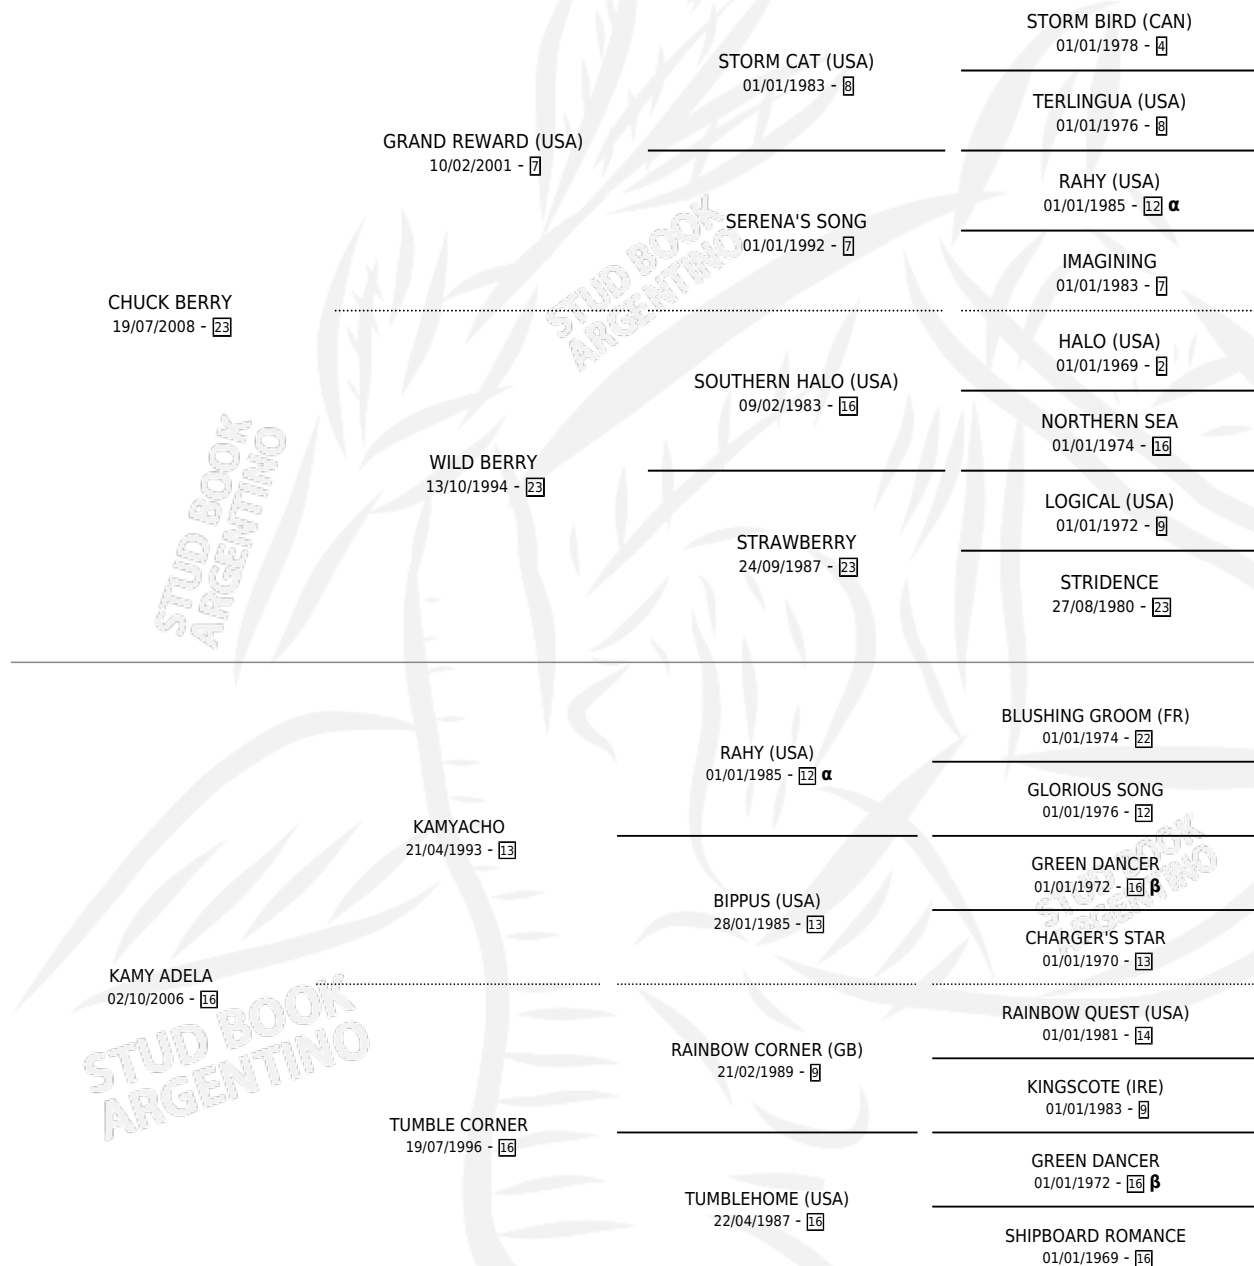

KAMIKASE CHUCK

por **CHUCK BERRY** y **KAMY ADELA** por **KAMYACHO**

Argentina · Hembra · Zaino · SP · 30/07/2020
Familia 16-c · Volumen 44

ESTADO

TIPIFICACIÓN SANGUÍNEA	X
TIPIFICACIÓN POR ADN	✓
PASAPORTE	✓
IDENTIFICACIÓN POR MICROCHIP	✓
REPRODUCTOR	X

Lugar de nacimiento: La Catedral De Palermo

Criador: La Catedral De Palermo

PEDIGREE

INBREEDING : **α,β**

CAMPAÑA

Solo carreras oficiales de Argentina

POR EDAD

EDAD	CC	1°	2°	3°	4°	5°	NP	CLC	CLG	CLCG1	CLGG1	IMPORTE	GANANCIA / CC
3 AÑOS	6	1	1	2	1	0	1	0	0	0	0	\$2,830,000	\$471,667
4 AÑOS	2	1	0	0	0	0	1	0	0	0	0	\$1,599,000	\$799,500
TOTALES	8	2	1	2	1	0	2	0	0	0	0	\$4,429,000	\$553,625
%		25.0%	12.5%	25.0%	12.5%	0.0%	25.0%	0.0%	0.0%	0.0%	0.0%		

Ganadora de 2 carreras en La Plata - \$4,429,000, a los 3 y 4 años.

POR DISTANCIA

HIPODROMO	CC	1°	2°	3°	4°	5°	NP	CLC	CLG	CLCG1	CLGG1	IMPORTE
LA PLATA	6	2	1	2	0	0	1	0	0	0	0	\$4,329,000
1000 MTS	4	1	1	1	0	0	1	0	0	0	0	\$2,379,000
1100 MTS	2	1	0	1	0	0	0	0	0	0	0	\$1,950,000
PALERMO	2	0	0	0	1	0	1	0	0	0	0	\$100,000
1000 MTS	2	0	0	0	1	0	1	0	0	0	0	\$100,000