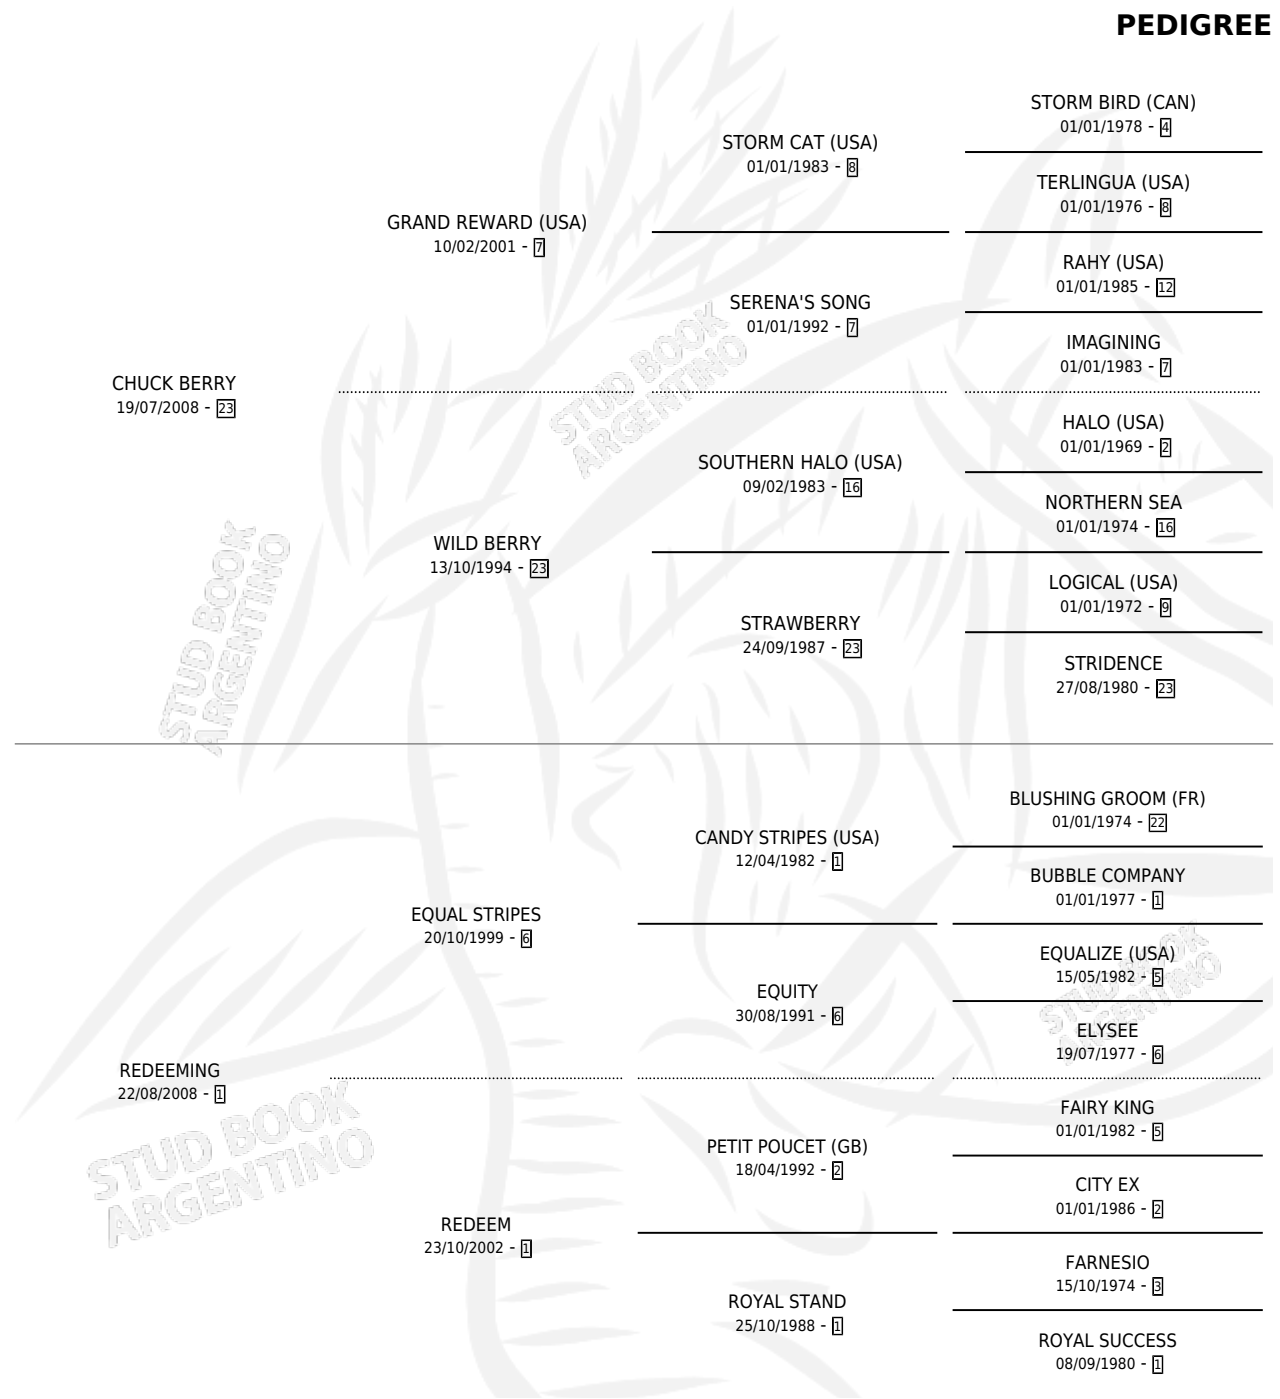

ROYAL CHUCK

por CHUCK BERRY y REDEEMING por EQUAL STRIPES

Argentina · Hembra · Zaino · SP · 21/07/2020
Familia 1-w · Volumen 44

ESTADO

TIPIFICACIÓN SANGUÍNEA	X
TIPIFICACIÓN POR ADN	X
PASAPORTE	X
IDENTIFICACIÓN POR MICROCHIP	X
REPRODUCTOR	X

Lugar de nacimiento: La Catedral De Palermo

Criador: La Catedral De Palermo

PEDIGREE

ROYAL CHUCK

Datos oficiales del Stud Book Argentino

Documento generado el 05/05/2026

studbook.org.ar