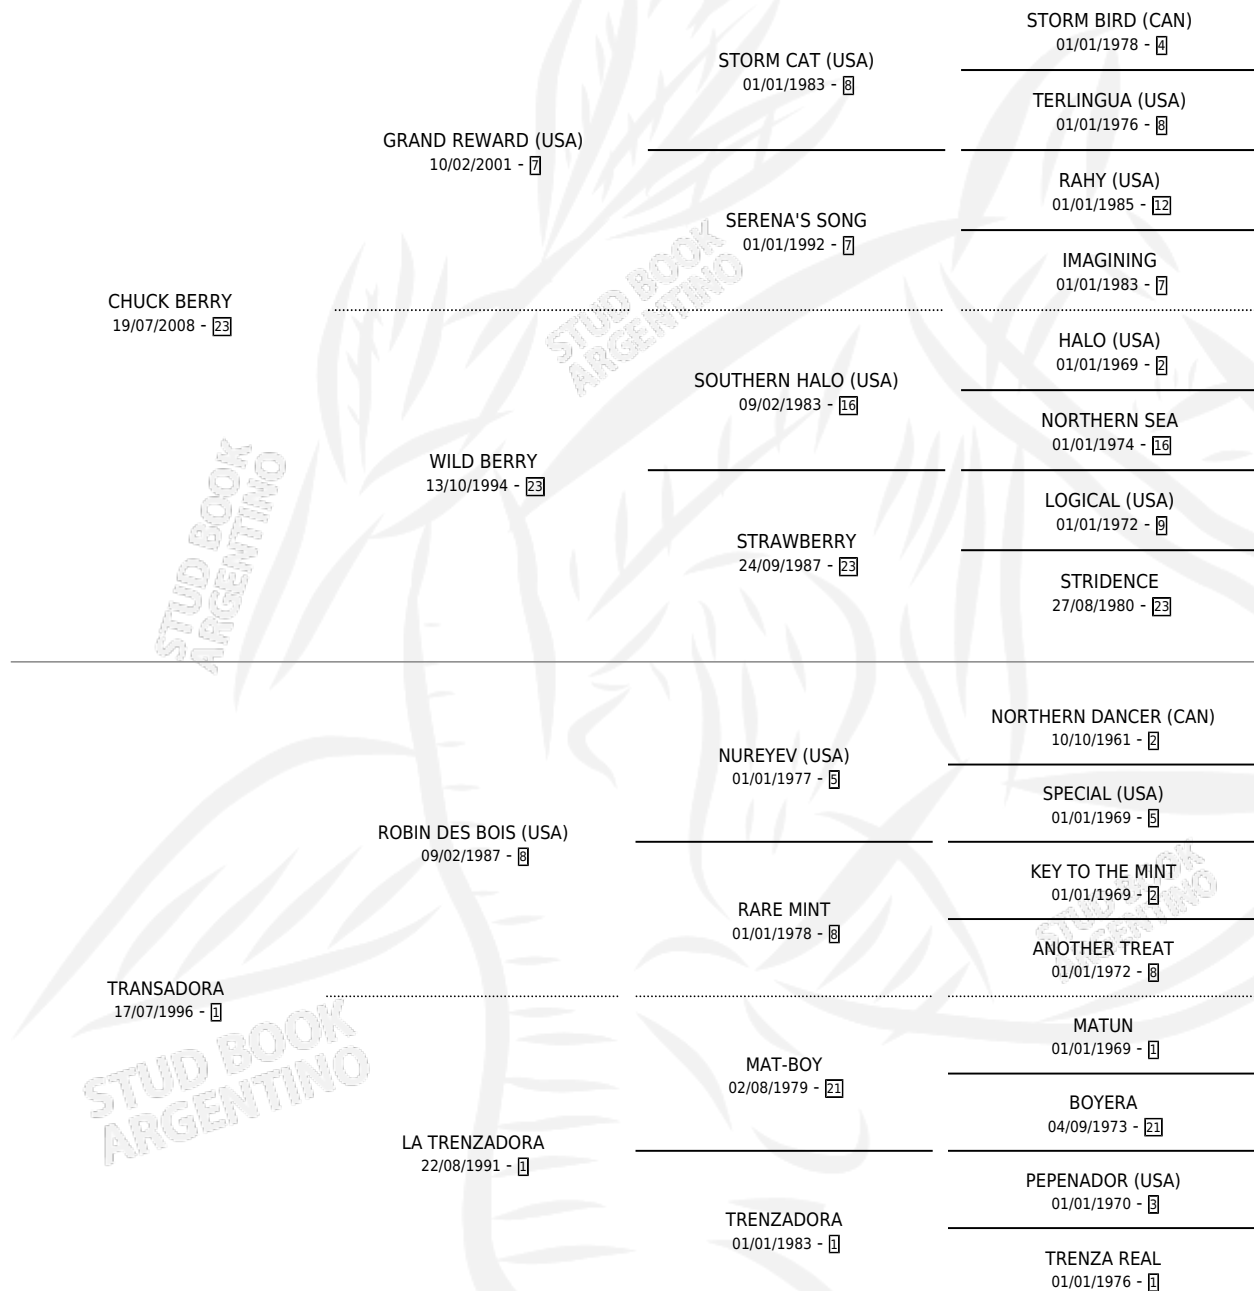

MA FIANCEE CHUCK

por **CHUCK BERRY** y **TRANSADORA** por **ROBIN DES BOIS**
(USA)

Argentina · Hembra · Zaino · SP · 02/12/2020
Familia 1-e · Volumen 44

ESTADO

TIPIFICACIÓN SANGUÍNEA	X
TIPIFICACIÓN POR ADN	✓
PASAPORTE	✓
IDENTIFICACIÓN POR MICROCHIP	✓
REPRODUCTOR	✓

Lugar de nacimiento: La Catedral De Palermo

Criador: La Catedral De Palermo

PEDIGREE

S

mientos 0 / Efectividad 0.00%

PADRILLO

PRODUCTO

CRIADOR